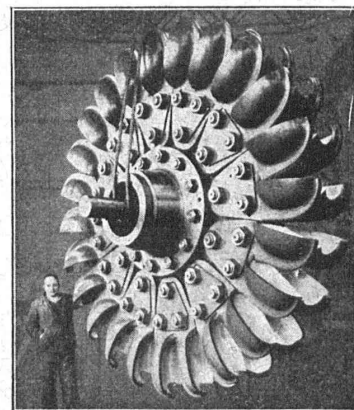

TURBINES HYDRAULIQUES

POUR TOUTES CHUTES ET TOUS DÉBITS

ROUE D'UN GROUPE
DE 60 000 CH
CHUTE 640 MÈTRES

ATELIERS DES CHARMILLES S. A. GENÈVE

CHARMILLES - GENÈVE

SULZER

Pompes centrifuges à haute pression

SULZER FRÈRES, SOCIÉTÉ ANONYME, WINTERTHUR | Bureau de Lausanne 11, Petit-Chêne, Tél. 3 41 69