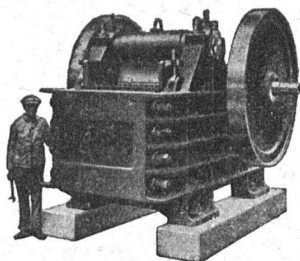

Concasseurs "CLUS" à grand rendement