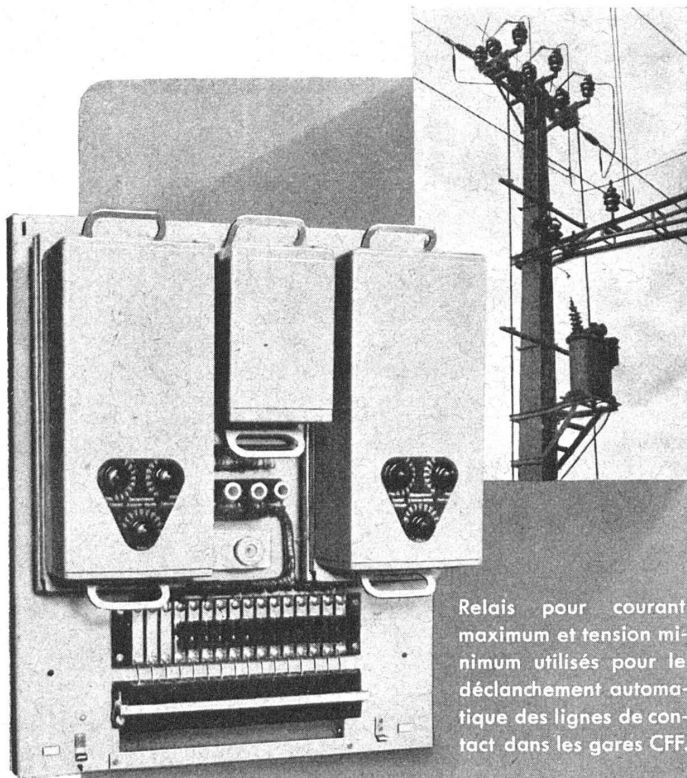

**ALBISWERK
ZURICH S.A.**

**INSTALLATIONS
DE TÉLÉCOMMANDE
ALBIS**

Relais pour courant maximum et tension minimum utilisés pour le déclenchement automatique des lignes de contact dans les gares CFF.

Commandes et mesures à distance exigent des appareils sûrs et robustes.

La réalisation de nos installations de télécommande n'a été possible que grâce à l'expérience acquise dans la fabrication des téléphones automatiques.

BUREAUX DE VENTE: PRODUITS ÉLECTROTECHNIQUES SIEMENS S.A., ZURICH, BERNE, LAUSANNE

LUXRAM Deca.
Notre bonne lampe suisse

Pièces moulées en RESOFORME
résine synthétique

MICAFIL

Pièces de construction
pour la fabrication d'appareils et pour l'électrotechnique, exécutées d'après vos dessins

MICAFIL S.A. ZURICH-ALTSTETTEN
TEL. 255200