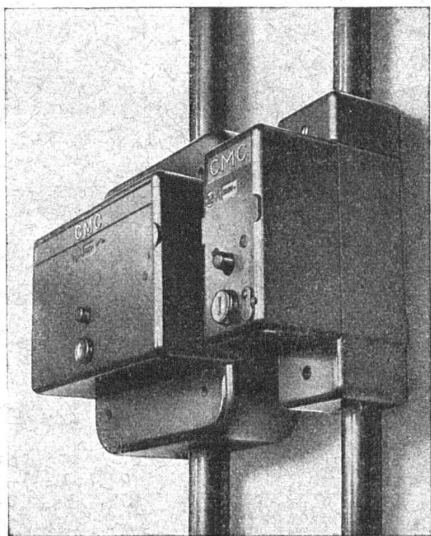

SULZER

Pompes centrifuges à haute pression

SULZER FRÈRES, SOCIÉTÉ ANONYME, WINTERTHUR | Bureau de Lausanne 11, Petit-Chêne, Tél. 3 41 69

CHARLES MAIER & CIE - SCHAFFHOUSE

FABRIQUE D'APPAREILS ÉLECTRIQUES

16, Place St-François

Bureau de **LAUSANNE**

Téléphone **2 72 22**

Petit disjoncteur CMC

remplaçant les coupe-circuits
de 2 - 4 - 6 - 10 - 15 - 20 - 25 amp. 500 volts ~
unipolaire — bipolaire — tripolaire

**avec ou sans neutre
pour montage en saillie ou encastré**

Haut pouvoir de coupure
soit plus de 3000 amp. sous 550 v. ~

servant comme
interrupteur et coupe-circuit — coupe-circuit de groupe
coupe-circuit de section
protection pour lignes, chauffages, etc.

Demandez, s. v. p., notre liste N° 304 TSR.