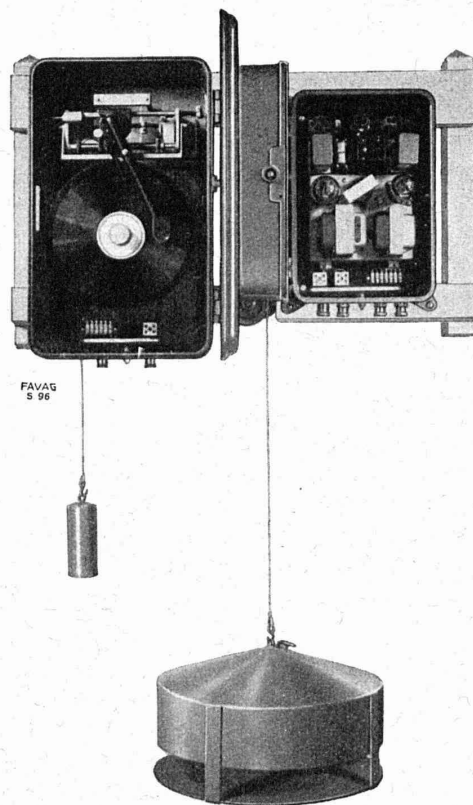

Lanterneaux
toitures vitrées

Siegfried Keller + Co. Wallisellen-Zurich
Tél. (051) 93 2114

**PORTES +
FENÊTRES
NORMALISÉES
GOEHNER**

...abaissent le coût de construction

parce qu'elles permettent au fabricant d'employer d'une façon plus rationnelle machines et matières premières, réduisent les chutes et simplifient le travail.

Les types normalisés Goehner offrent à qui les adopte un bon moyen de réaliser des économies appréciables et présentent cependant toute garantie de qualité.

Un grand assortiment de 157 types normalisés exclut tout risque de banalité.

Demandez le catalogue spécial à
Ernest Goehner S.A., Zurich
Repr. à Genève: Norba S.A.R.L., Case postale 114
Gare Cornavin, Téléphone (022) 2 55 54

**LIMNIMÈTRE
PARLANT**

Appareil relié au réseau téléphonique des PTT, indiquant sur simple appel, le niveau d'une nappe d'eau, à la manière de l'horloge parlante.

FAVAG

Fabrique d'appareils électriques S. A.

NEUCHÂTEL