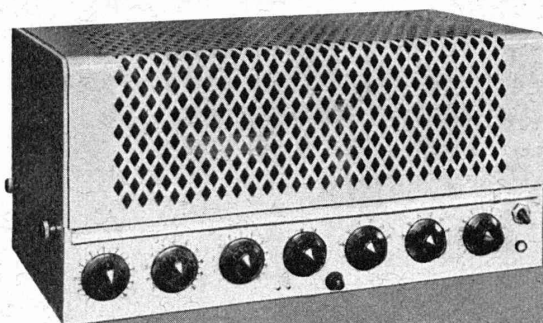

# SAUTER

**Interrupteurs horaires  
avec dispositif de commande normalisé**

Fabrique d'Appareils Electriques Fr. Sauter S.A. Bâle

**ALBISWERK  
ZURICH S.A.**