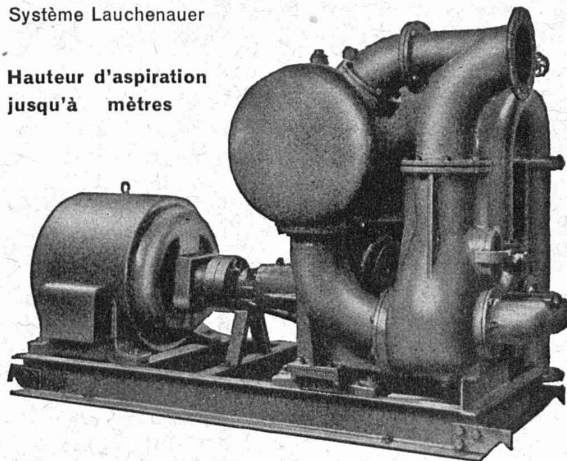

## Pompes pour Entrepreneurs

à amorçage automatique, sans soupapes  
Système Lauchenaer

Hauteur d'aspiration  
jusqu'à mètres

Débits de 1 à 500 litres/seconde. — Pas de soupape de  
pied, ni de clapet dans la tubulure d'aspiration. —  
Aucune pompe à vide de secours. — Réamorçage  
automatique immédiat, même si de l'air est entré dans  
le tuyau d'aspiration. — Pas de surfaces de joint pré-  
sentant des frottements et s'usant, par conséquent  
insensibilité à l'action des limons, du sable et des  
graviers.