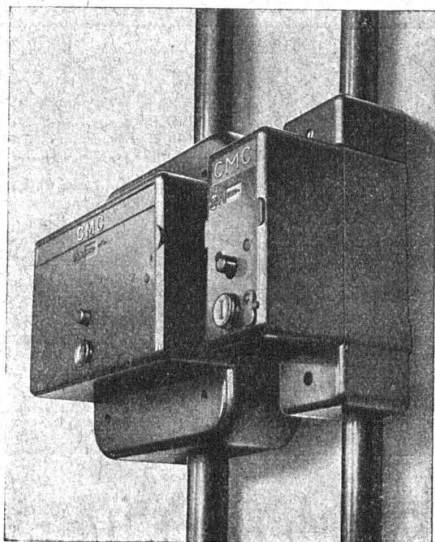

CHARLES MAIER & CIE - SCHAFFHOUSE

FABRIQUE D'APPAREILS ÉLECTRIQUES

16, Place St-François

Bureau de LAUSANNE

Téléphone 2 72 22

Petit disjoncteur CMC

remplaçant les coupe-circuits
de 2 - 4 - 6 - 10 - 15 - 20 - 25 amp. 500 volts ~
unipolaire — bipolaire — tripolaire

avec ou sans neutre

pour montage en saillie ou encastré

Haut pouvoir de coupure

soit plus de 3000 amp. sous 550 v. ~

servant comme

interrupteur et coupe-circuit — coupe-circuit de groupe
coupe-circuit de section
protection pour lignes, chauffages, etc.

Demandez, s. v. p., notre liste N° 304 TSR.