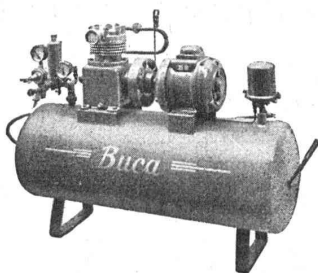

ANTIPHON ^{5/8} ZÜRICH

Maison spécialisée dans la fabrication de
Cabines téléphoniques, portes et parois

*étanches
au son*

COMPRESSEURS

entièrement automatiques

6 - 64 m³ à l'heure

pour peinture au
pistolet,
soufflage,
gonflage de pneus,
lavage, graissage, etc.

WEWERKA, ZÜRICH

Dufourstrasse 4 — Téléphone (051) 24 16 26

Succ. à **BERNE**, Effingerstrasse 33 — Téléphone (031) 2 61 26
LUGANO, Via E. Bossi 9 — Téléphone 2 20 18

Tubes de précision en acier, étirés à froid

K'AGI & C°
Winterthour

GÖHNER PORTES + FENETRES