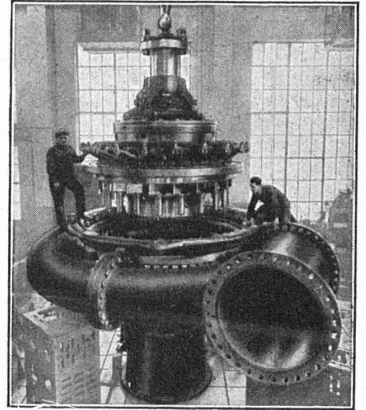

ANTIPHON S/A ZURICH

Maison spécialisée dans la fabrication de
Cabines téléphoniques, portes et parois

*étanches
au son*

TURBINES HYDRAULIQUES

POUR TOUTES CHUTES ET TOUS DÉBITS

TURBINE FRANCIS
DE 48 900 CH
CHUTE 299 MÈTRES

ATELIERS DES CHARMILLES S. A. GENÈVE

CHARMILLES - GENÈVE