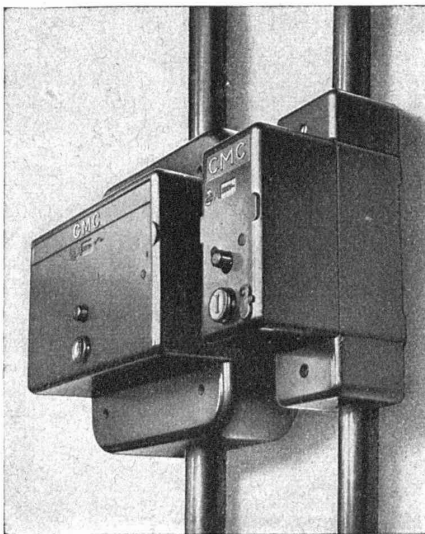

Petit disjoncteur CMC

remplaçant les coupe-circuits
de 2 - 4 - 6 - 10 - 15 - 20 - 25 amp. 500 volts ~
unipolaire — bipolaire — tripolaire

avec ou sans neutre
pour montage en saillie ou encastré

Haut pouvoir de coupure
soit plus de 3000 amp. sous 550 v. ~

servant comme
interrupteur et coupe-circuit — coupe-circuit de groupe
coupe-circuit de section
protection pour lignes, chauffages, etc.

Demandez, s. v. p., notre liste N° 304 TSR.