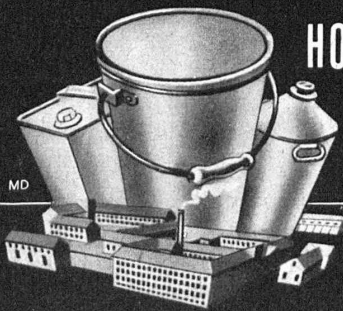

HOFFMANN FRÈRES THOUNE

Tél. 2 34 36 Thoune

Boîtes métalliques en tous genres —
Cartonnages — Boîtes METALLO

EXPLOSIFS

TELSITES — CHEDDITES
pour carrières, travaux publics, extractions et débitage de troncs d'arbres.
Mèches — Détonateurs — Allumeurs pour mines et moteurs — Exploseurs — Amores électriques — Cordeau détonant — Lampes de mineurs — Brûleurs

PETITPIERRE & GRISEL
NEUCHÂTEL

CHARLES MAIER & CIE - SCHAFFHOUSE

FABRIQUE D'APPAREILS ÉLECTRIQUES

16, Place St-François

Bureau de **LAUSANNE**

Téléphone 2 72 22