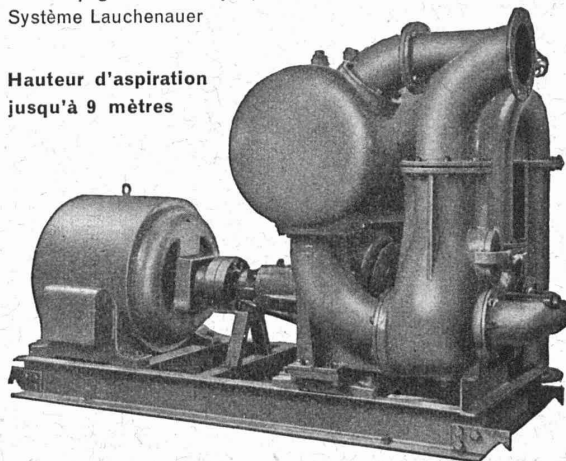

OEHLER AARAU

USINES MÉTALLURGIQUES OEHLER & CIE. S. A.

Année

Pompes pour Entrepreneurs

à amorçage automatique, sans soupapes
Système Lauchenauser

Hauteur d'aspiration
jusqu'à 9 mètres

Débits de 1 à 500 litres/seconde. — Pas de soupape de pied, ni de clapet dans la tubulure d'aspiration. — Aucune pompe à vide de secours. — Réamorçage automatique immédiat, même si de l'air est entré dans le tuyau d'aspiration. — Pas de surfaces de joint présentant des frottements et s'usant, par conséquent insensibilité à l'action des limons, du sable et des graviers.