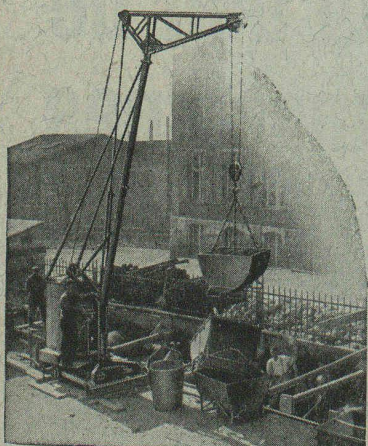

Le représentant général pour la Suisse:

Walter Meier

MACHINES-OUTILS

MÜHLEBACHSTRASSE 11 ZÜRICH TELEPHONE (051) 32 72 20

PETITE GRUE

R A C O

BREVETÉE - PROPRE FABRICATION

La petite grue RACO, exécution brevetée, se distingue par certains avantages qui se font déjà valoir lors du montage et tout particulièrement pendant le service. Son montage pour le travail prévu se fait en quelques instants et la transformation de la portée, de la hauteur d'élévation et de la force portante au gré des besoins, ne demande que quelques minutes. La construction de la petite grue RACO est solide et elle lui garantit une longue durée d'existence.