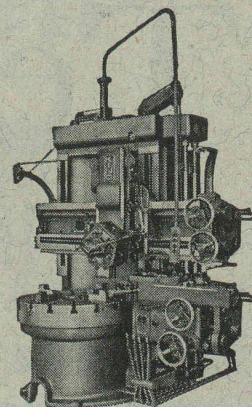

LES FOYERS AUTOMATIQUES

Wanson

REALISENT LE MAXIMUM
D'ECONOMIES

AGENT GÉNÉRAL POUR LA SUISSE
R. WAVRE
INGÉNIEUR
7. AVANT-POSTE
LAUSANNE

Tours carrousel KING

la maison américaine bien connue qui seule dispose d'un programme complet de tours carrousel à montant simple et double / diamètre de table 900—3600 mm

Le représentant général pour la Suisse:

Walter Meier

MACHINES-OUTILS

MÜHLEBACHSTRASSE 11 ZÜRICH TELEPHONE (051) 32 72 20