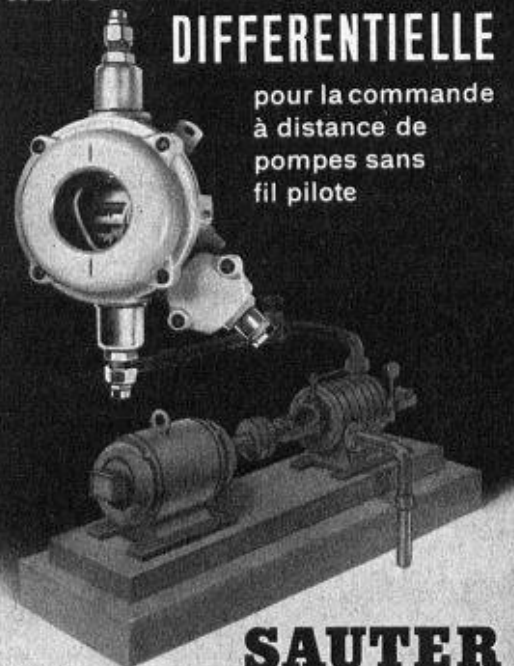

REGULATEUR A PRESSION DIFFERENTIELLE

pour la commande
 à distance de
 pompes sans
 fil pilote

SAUTER

Fr. Sauter S.A., fabrique d'appareils électriques, Bâle

VOMEDI MEULES DIAMANTÉES

Pieterlen (Suisse) Téléphone 7.71.44