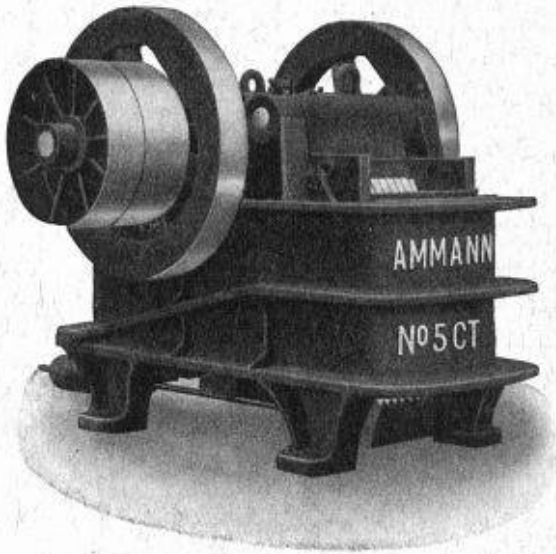

CONCASSEURS

- Broyeurs en tous genres
- Transporteurs
- Tamis vibratoires
- Chargeuses automatiques
- Rouleaux compresseurs
- Matériel pour la construction et l'entretien des routes
- Pelles mécaniques sur chenilles

U. AMMANN S.A. Ateliers de construction LANGENTHAL