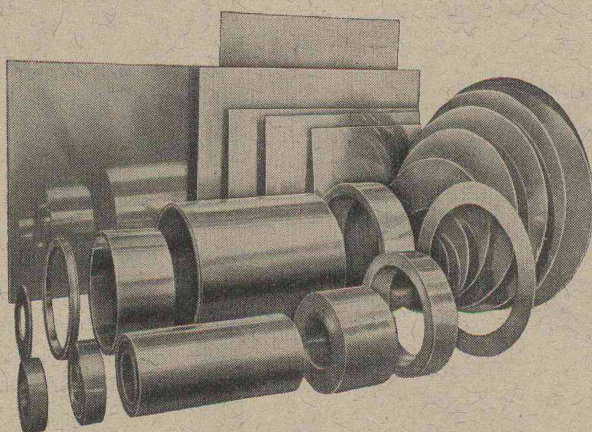

Tôles, Bandes, Disques en métal léger

Tôles en relief « Diamant » et « Pyramid »

Profilés, Tubes, Tubes coniques, Fils — Pièces matricées à chaud et forgées

Usines de Menziken : Tél. (064) 6 16 21

Fonte au sable et en coquilles en alliages d'aluminium

Usines de Gontenschwil, fonderies : Tél. (064) 6 53 42

ALUMINIUM S. A. MENZIKEN (ARGOVIE)

FIBRES DE VERRE SA LAUSANNE ET ZURICH

ISOLATIONS VETROFLEX

ne vieillissent pas