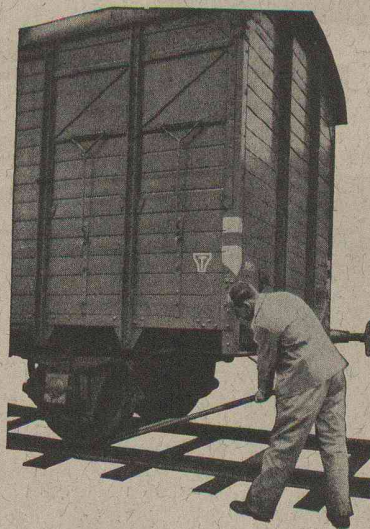

GIROUD OLTEN

6 Avantages

- Manœuvre accélérée,
- léger,
- pratique,
- fabrication suisse,
- livrable du stock,
- et bon marché,

vous offre notre

POUSSE-WAGONS

Fabrique de machines S. A. Louis GIROUD, Olten

Tél. 062 - 5 40 17

1949