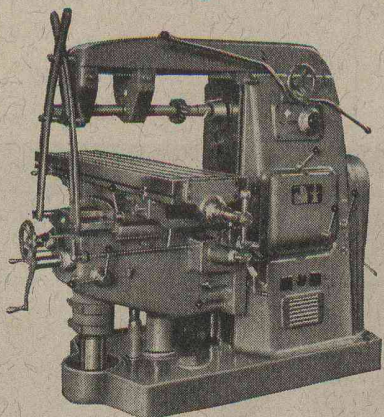

du stock

ou à très bref délai

Demandez notre liste de stock

S. A. BROWN, BOVERI & Cie
BADEN

Bureaux techniques à LAUSANNE, BALE et BERNE

ZBROJOVKA Machines à fraiser

Précise, maniable et garantie pour une longue durée de vie /
Types verticaux, horizontaux (simples) et universels / 4 grandeurs
Surface de table 700 x 200 mm jusqu'à 2000 x 400 mm
Premières références suisses.