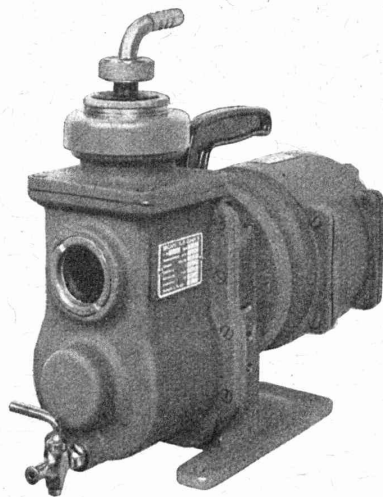

Demandez nos prospectus.

CORPS
en acier moulé électrique +GF+ COR 32
(18% Cr, 8% Ni, 2.5% Mo). Poids 150 kg.

8 60401

Téléphone (053) 5 30 21

Georges Fischer Société Anonyme, Schaffhouse

POMPES A VIDE A PALETTES