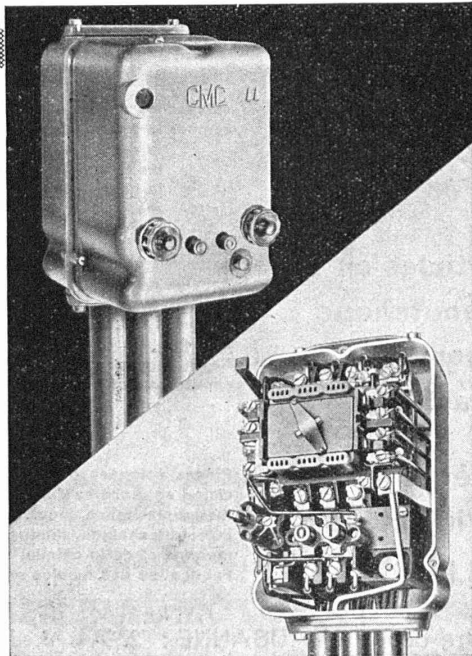

Contacteurs M 15 15 A / 500 V M 25 25 A / 500 V

pour commandes automatiques et commandes à distance

Avantages particuliers :

Bornes de connexion toutes visibles, clairement désignées et accessibles au premier plan.