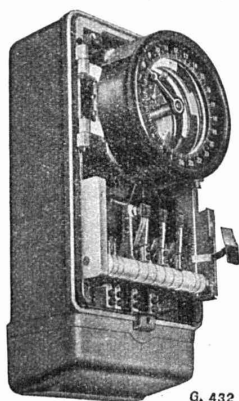

G. 432

GHIELMETTI

Horloges à contact - Interrupteurs horaires
Interrupteurs à distance - Contacteurs - Relais
Commandes centralisées - Régulateurs de température

Interrupteurs à main spéciaux pour commandes
électriques et toutes les applications et schémas possibles
Interrupteurs à pédale - Interrupteurs fin de course

Fr. Ghielmetti & Co S. A., Soleure

Fabrique d'appareils électriques

Tél. (065) 2 43 41