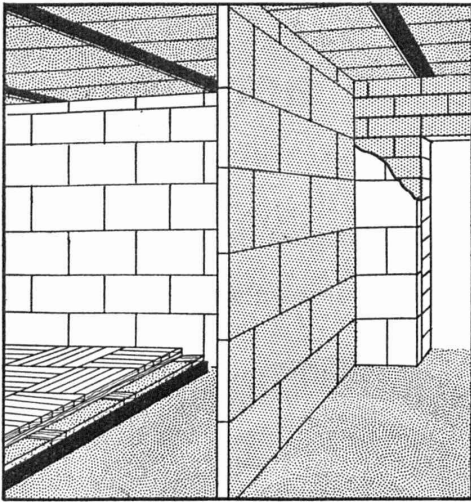

RHONA - SAGRAVE

LE BOUVERET (Tél. 6 91 25)

LAUSANNE (Tél. 26 21 44)

SICEL

GALLANDAGES ET DOUBLURES DE MURS EN BÉTON LÉGER (d. : 0,9)
LÉGERS - RÉSISTANTS - INCOMBUSTIBLES - ISOLANT THERMIQUE
ET PHONIQUE DE HAUTE VALEUR

BÉTON CELLULAIRE POUR CHAPES

ISOLATION DES TOITURES, PLANCHERS ET TERRASSES
ISOLATION DES CHAMBRES; FRIGORIFIQUES ET AUTRES LOCAUX
Coefficient d'isolation K = 0,053

REPRÉSENTANT POUR LA SUISSE ROMANDE

F. J. DE QUITTNER, ing. civil

LAUSANNE, 3, Rue Pépinet — Tél. (021) 22 33 04