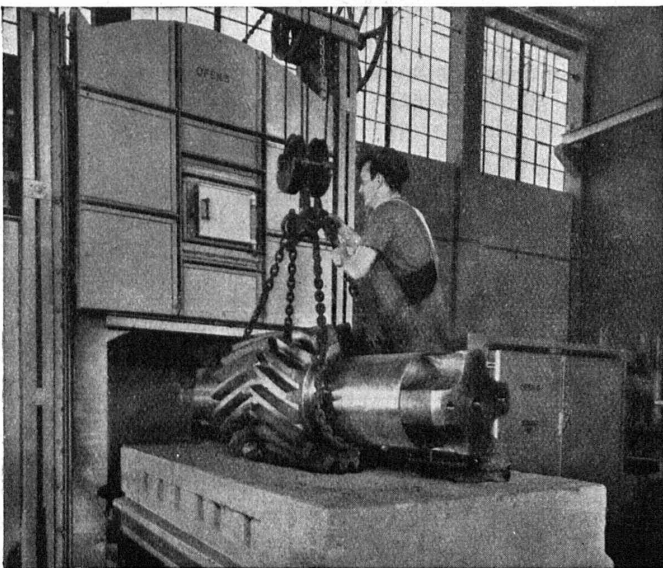

Chargement d'un four électrique à recuire d'un pignon à denture double-hélicoïdale

Nous exécutons des travaux de

TRAITEMENT THERMIQUE

soit

CEMENTATION

TREMPE

RECUIT

REVENU

de pièces pesant jusqu'à 5000 kg
Exécutions soignées — Prix avantageux

S.A. DES ENGRENAGES MAAG

ZURICH — Hardstrasse 219