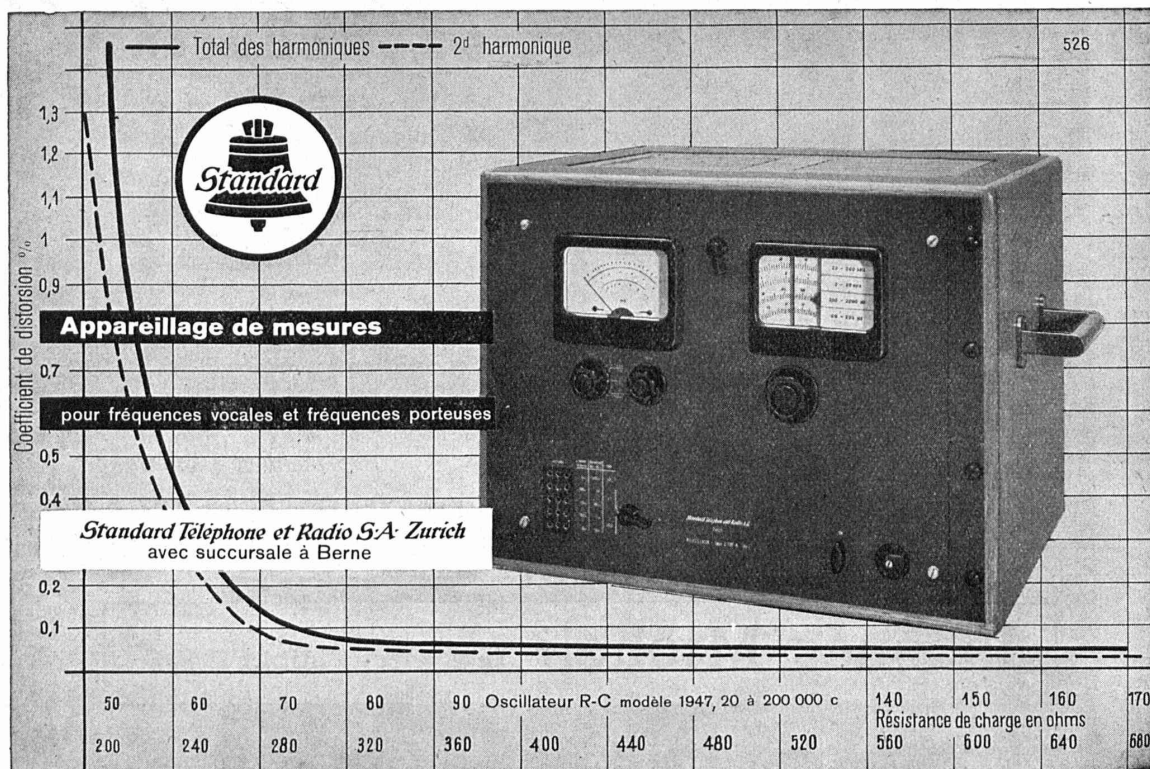

REVENU

de pièces pesant jusqu'à 5000 kg
Exécutions soignées — Prix avantageux

S.A. DES ENGRENAGES MAAG

ZURICH — Hardstrasse 219

POMPE A BÉTON

sur roues à pneus, avec dispositif de remuage dans le silo, 2 vitesses de piston, rendement horaire 11,5 — 15,5 m³. Livrable avec moteur électrique ou moteur Diesel.