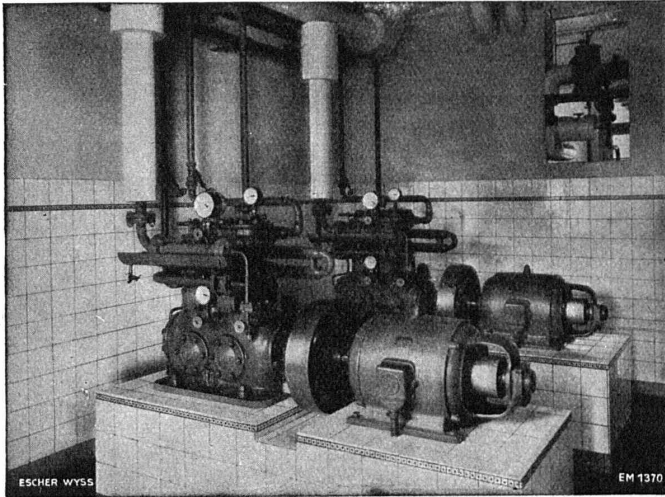

Après déclenchement automatique, ils peuvent être immédiatement réenclenchés

Types normaux livrables du stock

CHARLES MAIER & CIE. SCHAFFHOUSE LAUSANNE
FABRIQUE D'APPAREILS ÉLECTRIQUES TÉL. 053 5 38 13 TÉL. 021 2 72 22