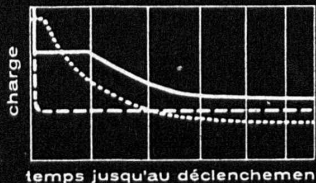

MÜHLEBACHSTRASSE 11 ZÜRICH TELEPHONE (051) 32 72 20

Le passé:

Le progrès:

Les petits disjoncteurs CMC

uni-, bi- et tripolaires jusqu'à 32 A/500 V

Nos disjoncteurs automatiques de protection ont une double fonction. Utilisables comme interrupteurs à boutons-poussoirs, ils protègent en outre la ligne et les appareils qu'ils contrôlent par déclenchement automatique en cas de surcharge ou de court-circuit.