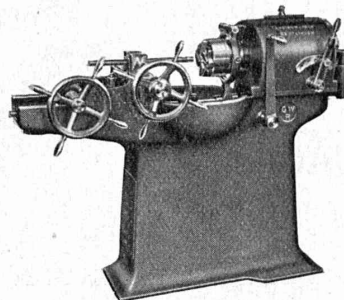

SIFRAG

PARFAIT
MODERNE

Installations aérotechniques
Ventilateurs - Dépoussiérage
Protection contre l'incendie

APPAREILLAGE SPECIAL ET BUREAU D'INGENIEURS FREI SA
BERNE ET ZURICH

LAUSANNE, Place de la Gare 12