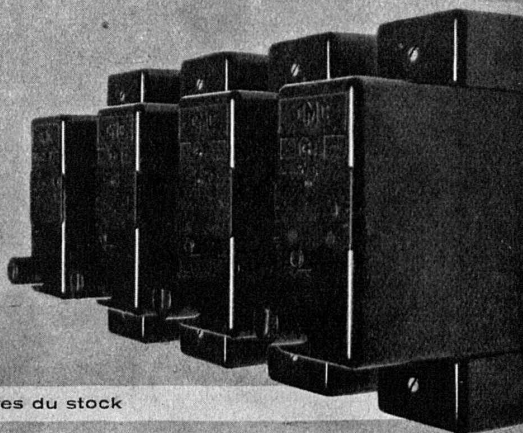

Après déclenchement automatique, ils peuvent être immédiatement réenclenchés

Types normaux livrables du stock

CHARLES MAIER & CIE. SCHAFFHOUSE LAUSANNE
FABRIQUE D'APPAREILS ÉLECTRIQUES TÉL. 053 5 38 13 TÉL. 021 2 72 22