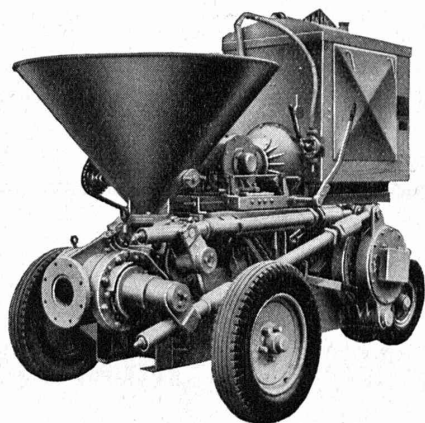

REVENU

de pièces pesant jusqu'à 5000 kg
Exécutions soignées — Prix avantageux

S.A. DES ENGRENAGES MAAG

ZURICH — Hardstrasse 219

POMPE A BÉTON

sur roues à pneus, avec dispositif de remuage dans le silo, 2 vitesses de piston, rendement horaire 11,5 — 15,5 m³. Livrable avec moteur électrique ou moteur Diesel.