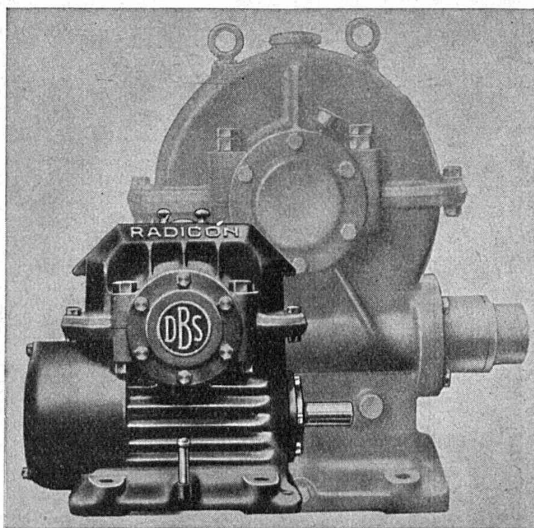

LES FILS D'ANTOINE VOGEL S. A.

Tél. (032) 7 71 44

Pieterlen

près Bienne

Installez les

Réducteurs à vis « Radicon » D. BROWN

Refroidissement forcé, circulation d'huile à l'engrenage et aux roulements, profil des filets D. Brown, charge et rendement élevés malgré dimensions réduites, moins cher pour puissance donnée que réducteur à vis ordinaire, sûr, silencieux.