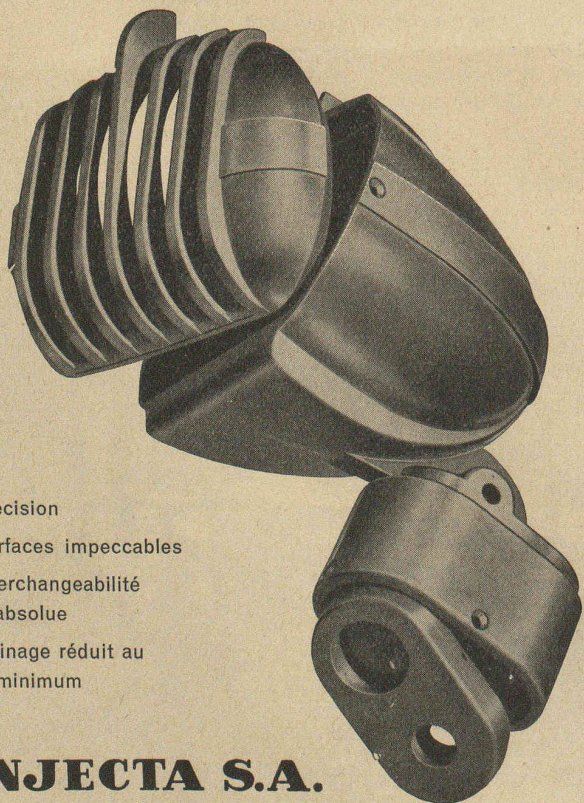

FONTE SOUS PRESSION **INCA**

Précision
Surfaces impeccables
Interchangeabilité
absolue
Usinage réduit au
minimum

INJECTA S.A.

Teufenthal / Aarau — Tél. 3 82 77

Usines de Fonte sous pression et Fabrique d'Appareils

Serrure Espagnolette
pour porte palière
à entailler

FERMIFIX

N° 104

avec clé à fichet ou
cylindre de sûreté

Fermeture à servir
de l'intérieur et de l'extérieur