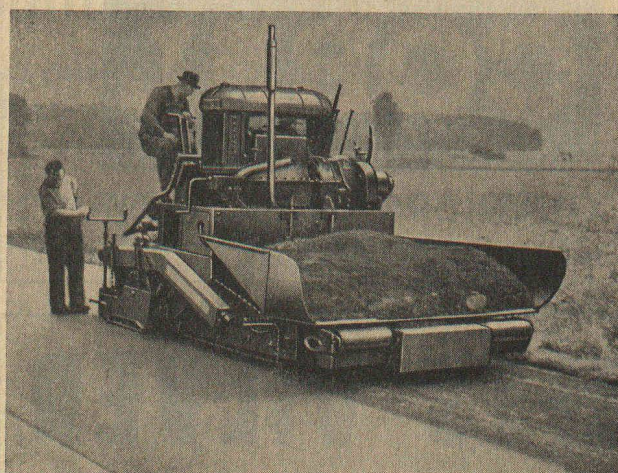

Possibilité de livraison en location-vente

Robert Aebi & Cie SA Zurich

Uraniastr. 31

Maison fondée en 1881

Tél. (051) 231750