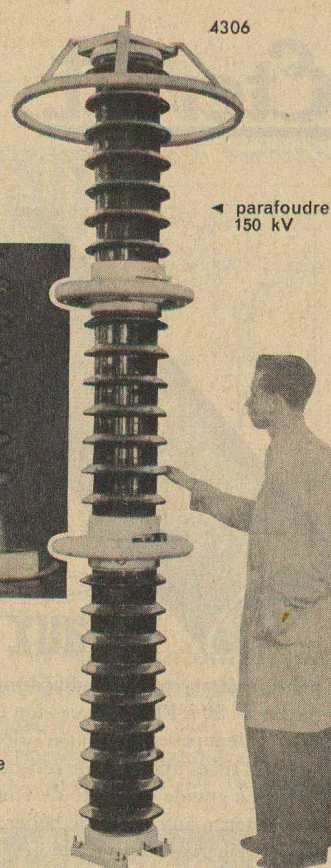

◀ parafoudre à 150 kV avec couche de crasse

◀ parafoudre 150 kV

Finisseuses de routes BARBER-GREENE

Modèle JUNIOR

largeur de travail de 1,65 à 2,60 m

Modèle 879 A

largeur de travail de 2,40 à 3,60 m

LES SEULES FINISSEUSES AVEC LE DISPOSITIF BREVETÉ DE TASSAGE ET DE NIVELLEMENT

LIVRABLES DU STOCK!