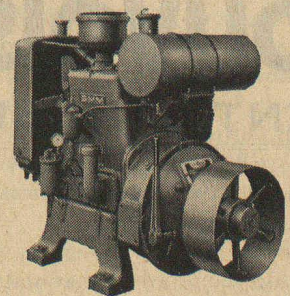

8 CV

DIESEL SMM

avec pompes de balayage

1 cyl. 6-8 CV 2 cyl. 12-16 CV 2 cyl. 25 CV

TOUS LES MODÈLES LIVRABLES DE STOCK

Téléphone (051) 96 91 23

**FABRIQUE DE BROCHES, MOTEURS
ET MACHINES S.A.**

USTER-Zürich }