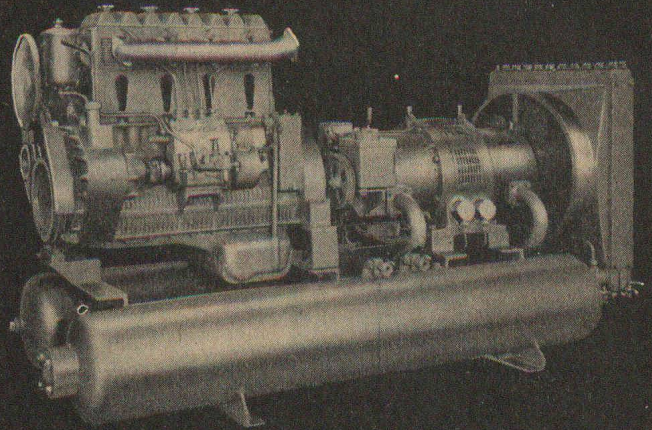

SLM

Compresseurs rotatifs pour travaux publics

Installations montées sur chariots ou transportables, commandées par moteurs Diesel SLM ou électriques pour débits jusqu'à 20 m³/min et 7 kg/cm² eff.

Société Suisse pour la Construction de Locomotives et de Machines Winterthur

Société Suisse des Explosifs

Usine et siège à **GAMSEN** près Brigue (Valais)

Explosifs de sûreté :

GAMSITE et SIMPLONITE

Dynamites à tous dosages
Dynamite „Antigel“
Mèches et Détonateurs

Tous accessoires pour le tir des Mines
Nitropentaérythrite Cordeau détonant

Télégrammes : „Explosifs-Brigue“
Téléphone : Bureaux (028) 3 11 81 Brigue
Usines (028) 3 11 82