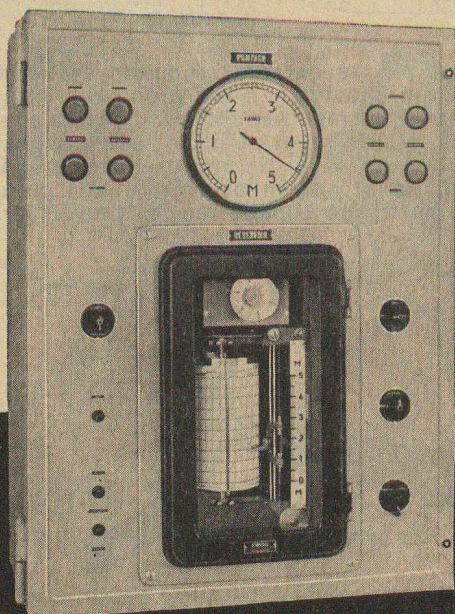

Tous accessoires pour le tir des Mines
Nitropentaérythrite Cordeau détonant

Télégrammes: „Explosifs-Brigue“
Téléphone: Bureaux (028) 3 11 81 Brigue
Usines (028) 3 11 82 »

LIMNIMETRES - LIMNIGRAPHES

Installations limnimétriques
complètes avec enregistrement et
télécommande, pour stations de
pompage, usines hydro-électriques,
réservoirs, etc.