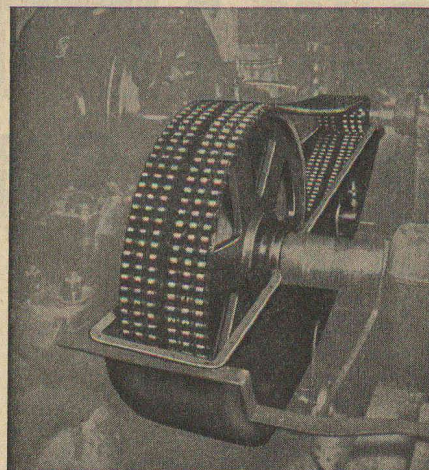

AARAU

Demandez les

transmissions Renold

complètes, normalisées du stock de Zurich

La chaîne est construite pour une usure lente et minime
Longue durée, même à des vitesses élevées.
La plus grande et uniforme précision est assurée dans
toute longueur de chaîne, coussinets et rouleaux sans
joints : Point de défauts et d'interruptions
Les roues avec profil des dents **RENOLD** : Engrenage
parfait et silencieux.