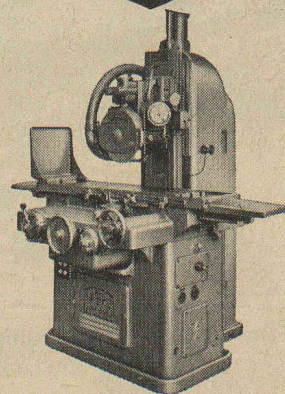

ETERNIT S.A. NIEDERURNEN TEL. (058) 41555

MAEGERLE

**Machines à rectifier les surfaces planes
F 7, F 10 et F 12**

avec avance totalement hydraulique de la table en sens
longitudinal et transversal. Grandeurs de table 700, 1000
et 1200 x 240 mm, avec dispositif de commande auto-
matique de la course verticale de la meule