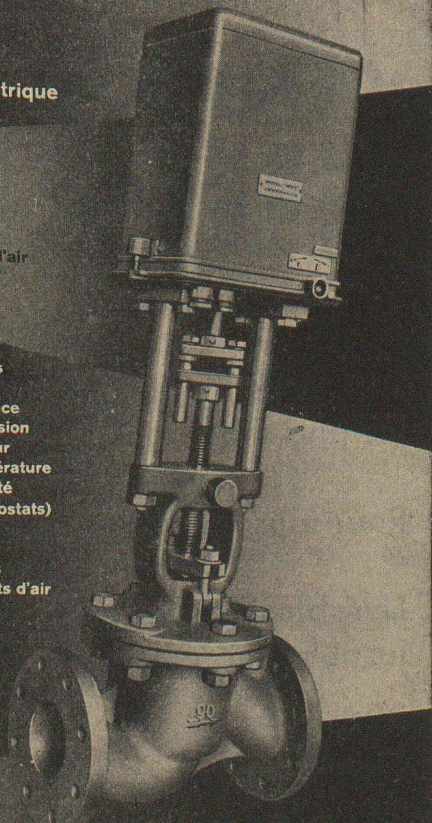

Demandez nos catalogues

SAUTER

Fabrique d'Appareils Electriques Fr. Sauter S. A. à Bâle

Société Suisse des Explosifs

Usine et siège à GAMSEN près Brigue (Valais)

Explosifs de sûreté:

GAMSITE et SIMPLONITE

Dynamites à tous dosages
Dynamite „Antigel“
Mèches et Détonateurs

Tous accessoires pour le tir des Mines
Nitropentaérythrite Cordeau détonant

Télégrammes: „Explosifs-Brigue“
Téléphone: Bureaux (028) 3 11 81 Brigue
Usines (028) 3 11 82 »