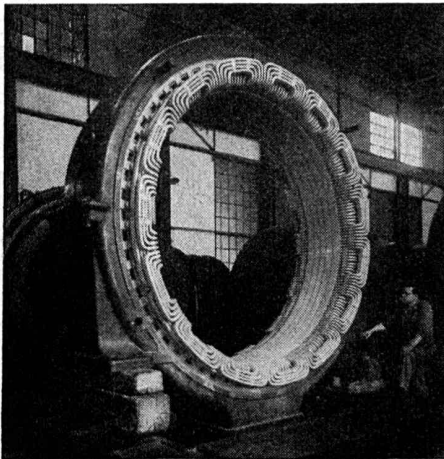

ACROW
BANGERTER LYSS

ÉCHAFAUDAGES
TUBULAIRES
POUTRELLES
DE COFFRAGE

ÉCONOMIE DE TEMPS ET MATÉRIEL
GRACE A L'OUTILLAGE RATIONNEL

ACROW
BANGERTER LYSS

ÉTAIS
BÉTONNIÈRES
COFFRAGES
EN ACIER

A. BANGERTER & CIE SA LYSS ☎ 032 84123
Dép. outillage pour la construction Fabrique de produits en ciment

Jacques Micheli Ing. électr. dipl. E. P. F.

● Conseil en propriété industrielle

- Brevets d'invention
- Marques de fabrique
- Dessins et modèles

Rue Diday 12 - Genève

Téléphone 24 22 70

L'Exposition permanente de la Construction

LAUSANNE, Place de la Gare 12 — Tél. 23 79 29

vous renseigne sur les nouveautés dans la construction

ENTRÉE LIBRE

150 EXPOSANTS