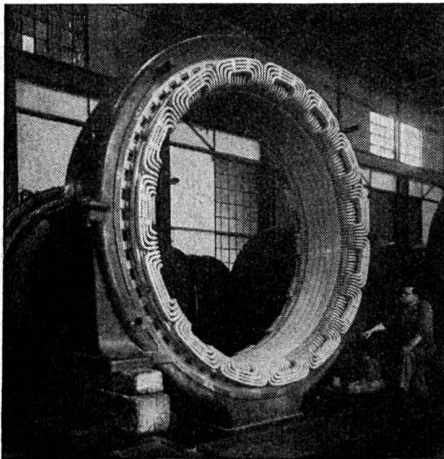

ACROW
BANGERTER LYSS

ÉCHAFAUDAGES
TUBULAIRES
POUTRELLES
DE COFFRAGE

ÉCONOMIE DE TEMPS ET MATÉRIEL
GRACE A L'OUTILLAGE RATIONNEL

ACROW
BANGERTER LYSS

ÉTAIS
BÉTONNIÈRES
COFFRAGES
EN ACIER

A. BANGERTER & CIE SA LYSS ☎ 032 84123
Dép. outillage pour la construction Fabrique de produits en ciment

Jacques Micheli Ing. élect. dipl. E. P. F.

● Conseil en propriété industrielle

- Brevets d'invention
- Marques de fabrique
- Dessins et modèles

Rue Diday 12 - Genève

Téléphone 24 22 70

L'Exposition permanente de la Construction

LAUSANNE, Place de la Gare 12 — Tél. 23 79 29

vous renseigne sur les nouveautés dans la construction

ENTRÉE LIBRE

150 EXPOSANTS