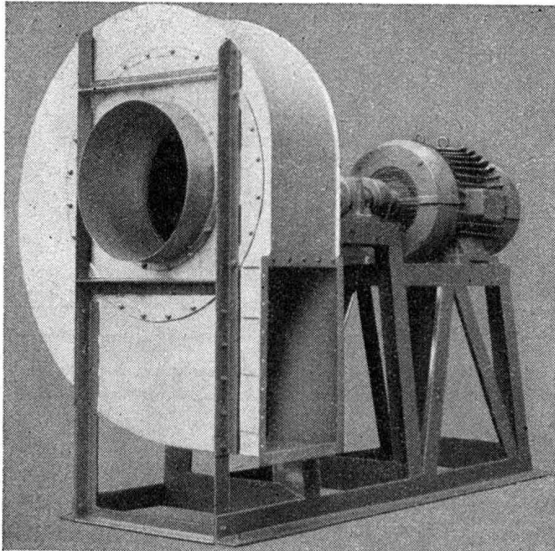

Toujours à la pointe du progrès