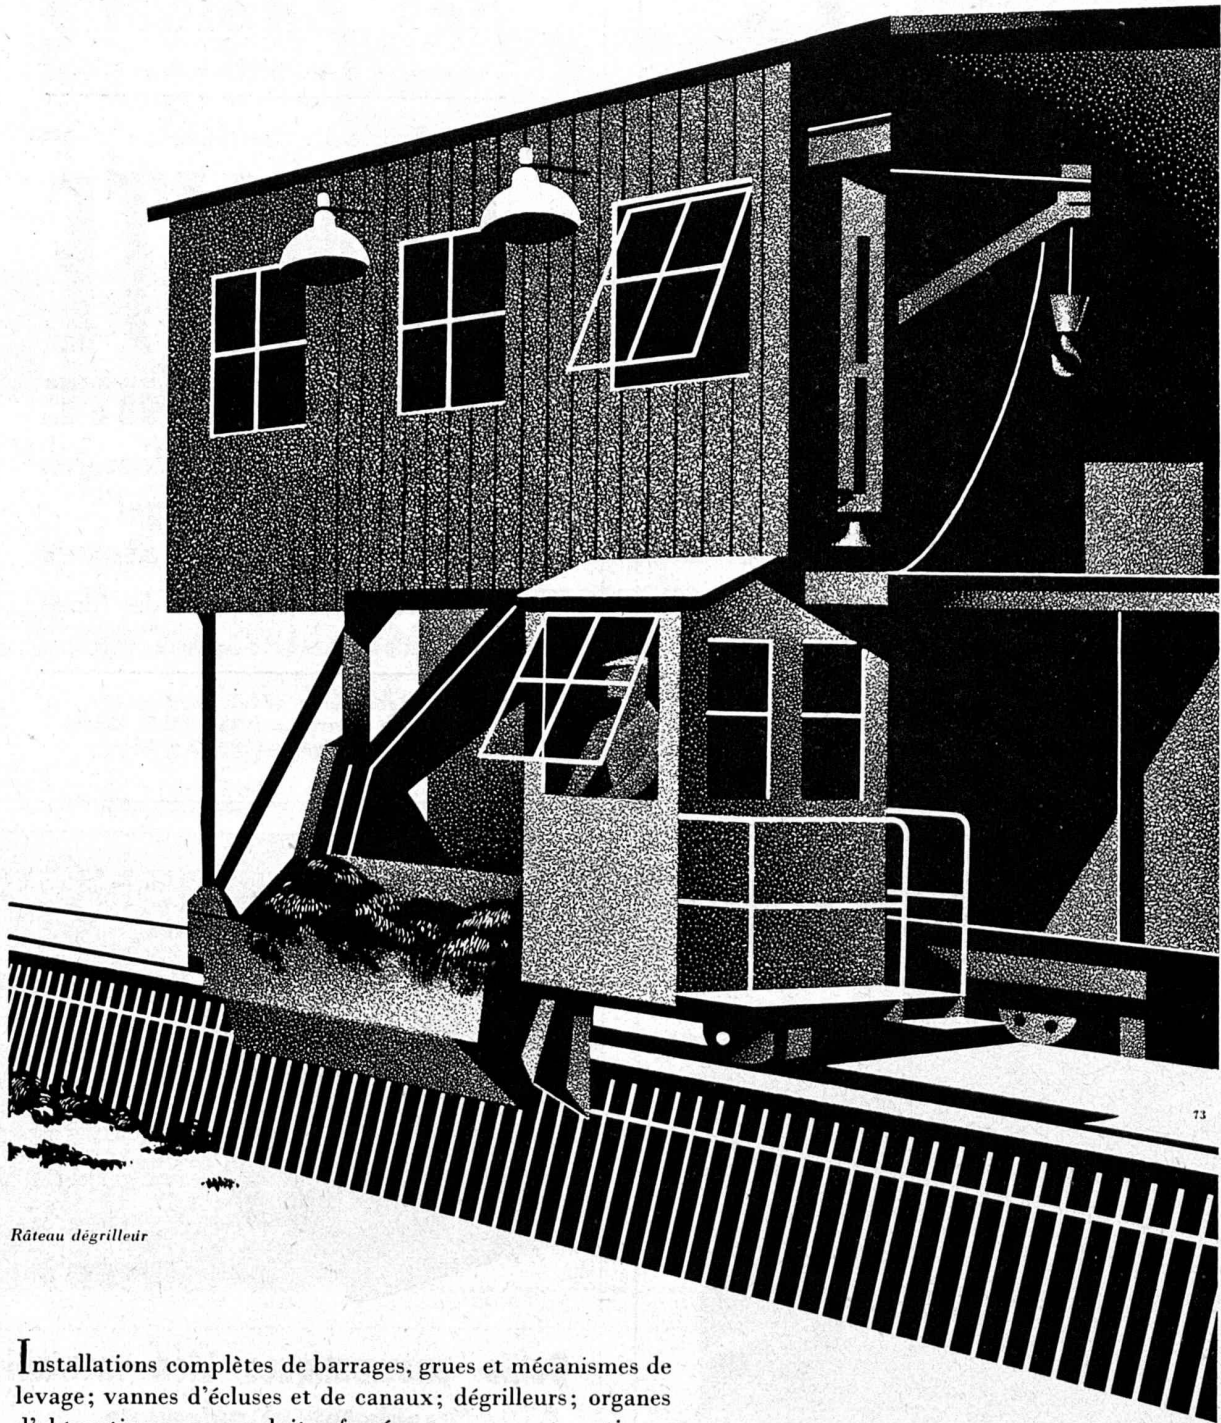

Produits pour usines hydro-électriques

Râteau dégrilleur

Installations complètes de barrages, grues et mécanismes de levage; vannes d'écluses et de canaux; dégrilleurs; organes d'obturation pour conduites forcées, organes automatiques de sécurité en cas de rupture de conduites, organes d'obturation pour vidange de fonds, vannes à obturateur rotatif avec commande par pistons cintrés, vannes à tiroir annulaire, vannes-papillons, robinetterie pour haute pression, tuyauteries pour installations de refroidissement par eau ou par huile; funiculaires et téléphériques pour le transport de personnes et marchandises; machines de chantiers pour la construction de barrages.

DE ROLL

Société des Usines de Louis de Roll S.A.,
Usines à Gerlafingen, Klus, Choindoz, Ron-
dez, Olten, Berne (Suisse)