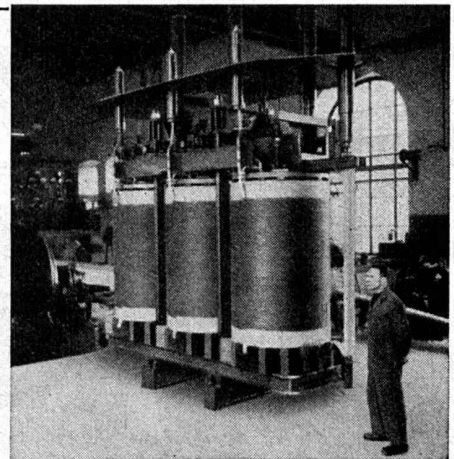

Spälti fils & Cie

VEVEY Tél. (021) 5 19 91 **VEVEY** ZÜRICH Tél. (051) 42 16 06

Rebobinages et transformations de moteurs, générateurs et transformateurs.

Fabrication de coffrets de manœuvre et de tableaux de distribution.

← **Bobinages exécutés** →
par nos ateliers de Vevey,
puis remontés sur les machines en usines des clients.