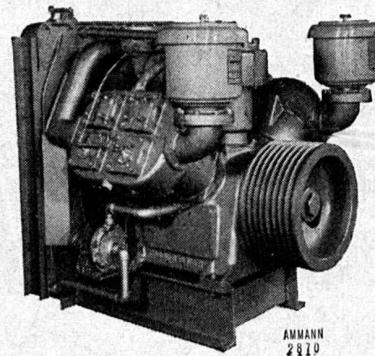

GARDNER - DENVER

**Compresseurs
d'air**

mobiles ou

à postes fixes

avec moteur Diesel,

à essence

ou électrique

**Outils pneumatiques bien maniables
robustes et puissants**

Représentant exclusif pour la Suisse :

U. AMMANN

Ateliers de Construction S. A.

Langenthal

Tél. (063) 2 27 02