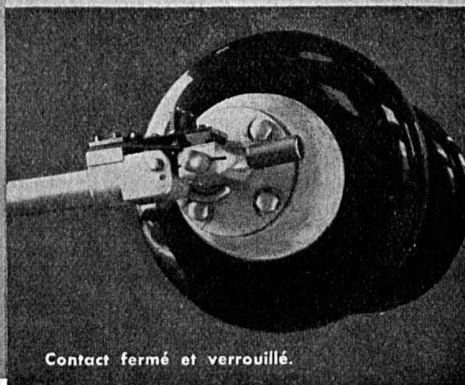

Contact fermé et verrouillé.