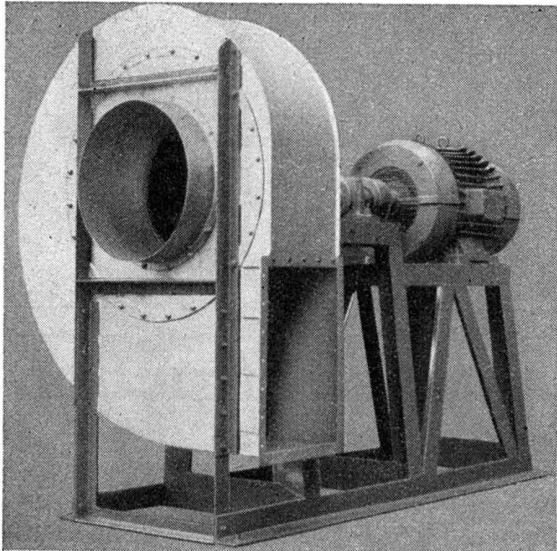

Toujours à la pointe du progrès