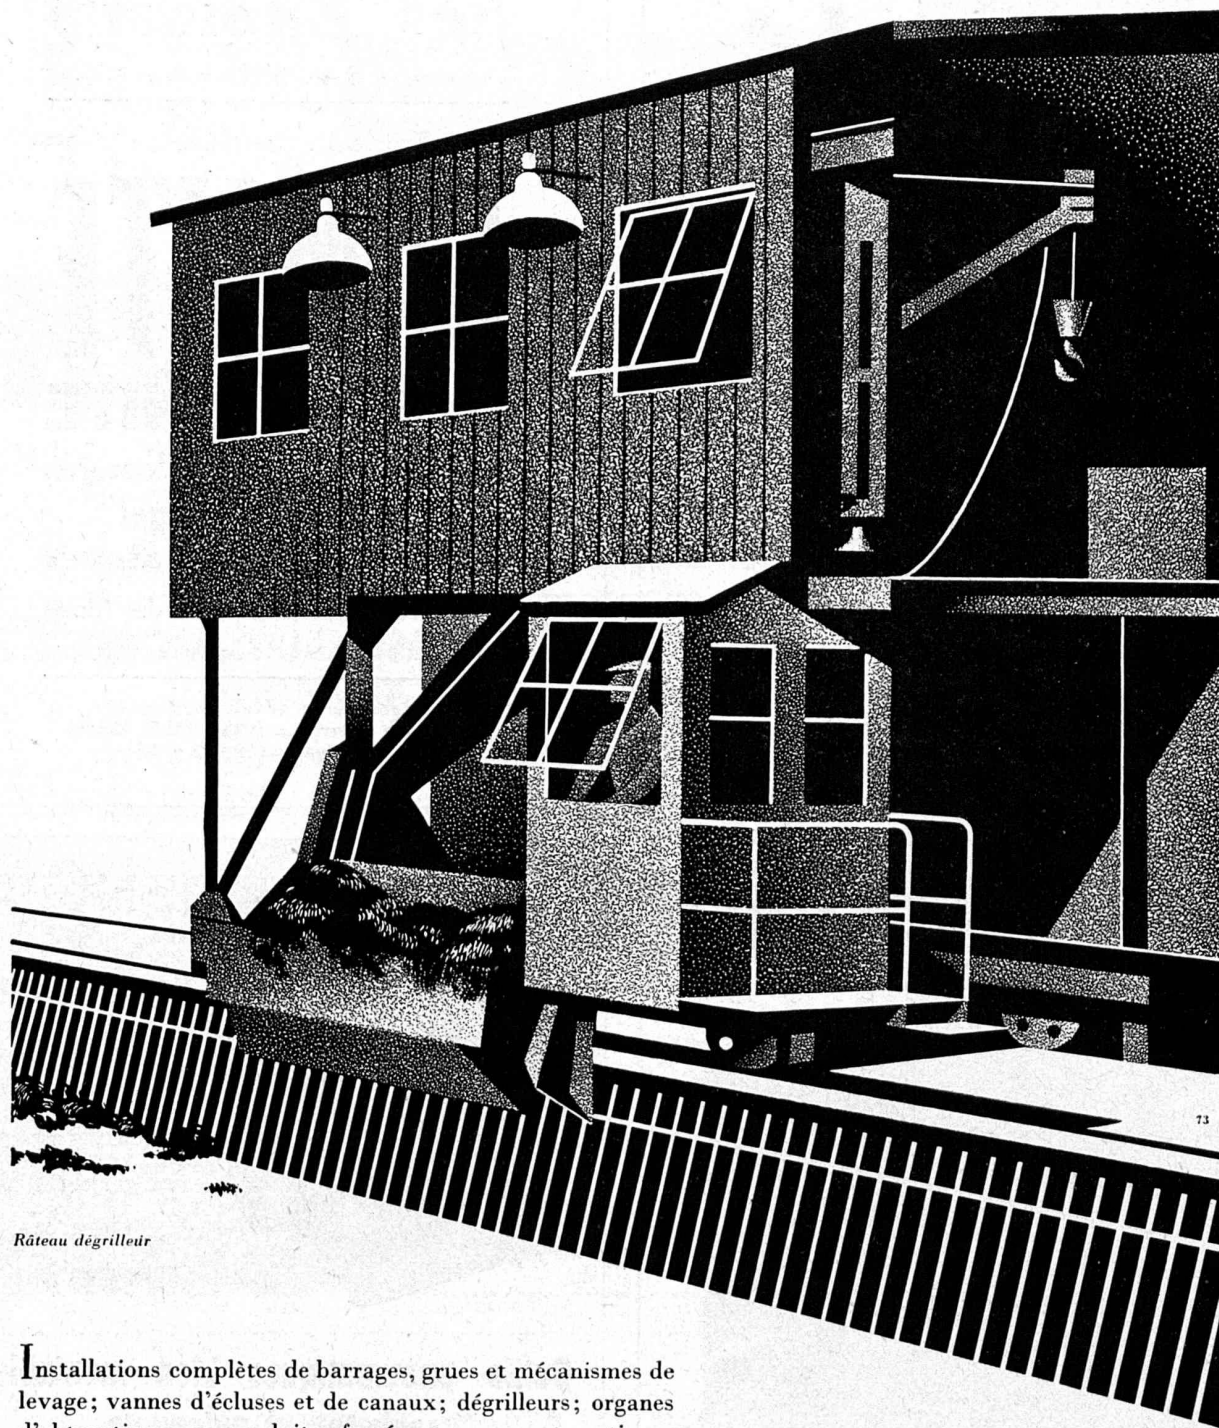

Produits pour usines hydro-électriques

Râteau dégrilleur

Installations complètes de barrages, grues et mécanismes de levage; vannes d'écluses et de canaux; dégrilleurs; organes d'obturation pour conduites forcées, organes automatiques de sécurité en cas de rupture de conduites, organes d'obturation pour vidange de fonds, vannes à obturateur rotatif avec commande par pistons cintrés, vannes à tiroir annulaire, vannes-papillons, robinetterie pour haute pression, tuyauteries pour installations de refroidissement par eau ou par huile; funiculaires et téléphériques pour le transport de personnes et marchandises; machines de chantiers pour la construction de barrages.

DE ROLL

Société des Usines de Louis de Roll S.A.,
Usines à Gerlafingen, Klus, Choindez, Ron-
dez, Olten, Berne (Suisse)