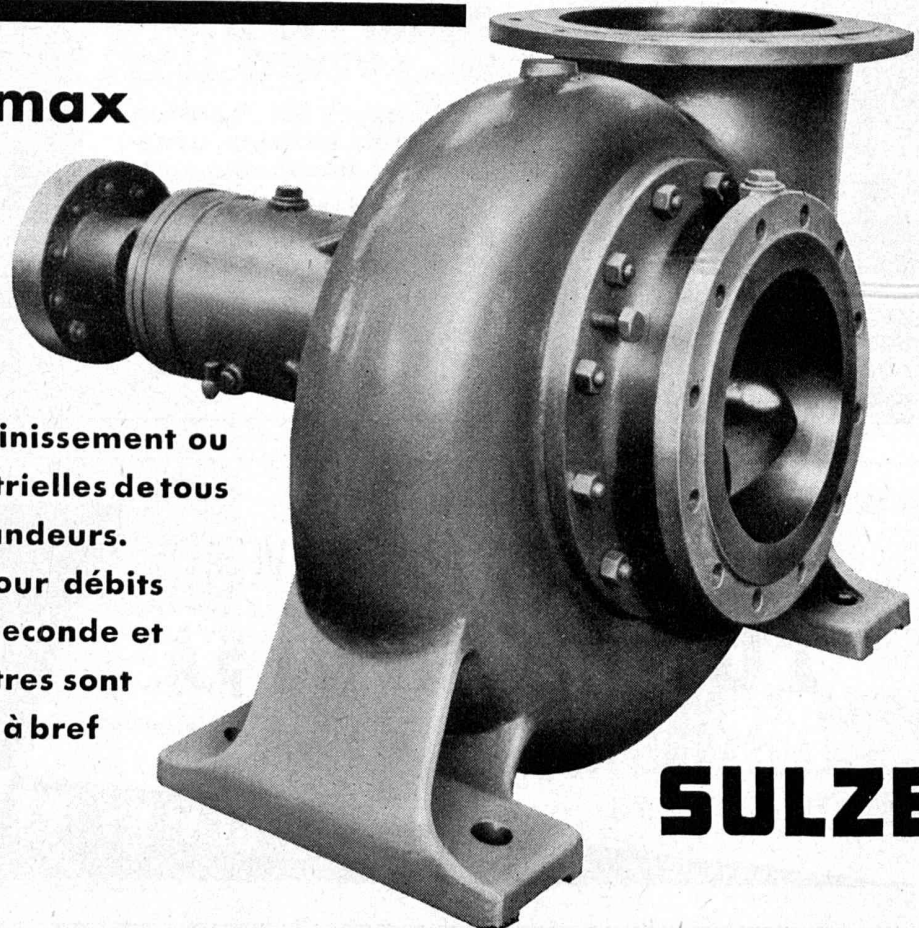

Pompes Hélimax

pour l'irrigation, l'assainissement ou pour installations industrielles de tous genres et de toutes grandeurs. Les pompes Hélimax pour débits jusqu'à 600 litres par seconde et hauteurs jusqu'à 20 mètres sont en magasin et livrables à bref délai.