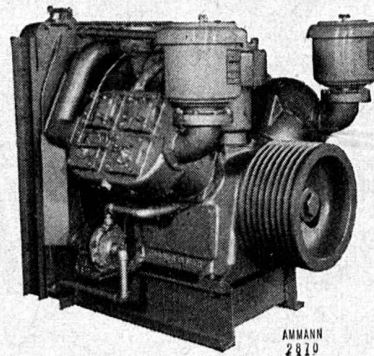

GARDNER - DENVER

**Compresseurs
d'air**

mobiles ou

à postes fixes

avec moteur Diesel,

à essence

ou électrique

**Outils pneumatiques bien maniables
robustes et puissants**

Représentant exclusif pour la Suisse :

U. AMMANN

Ateliers de Construction S. A.

Langenthal

Tél. (063) 2 27 02