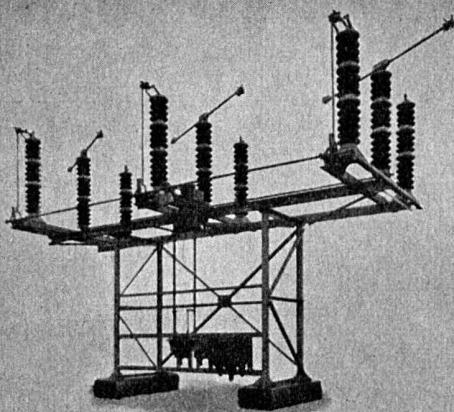

Réservoirs à air libre
et sous pression

Chaudières

Stations de pompage

Bassins de retenue

Puits et forages

Réservoirs d'huile

Citernes à mazout

Concessionnaire en France:

Appareillage VFB, Argenteuil
(Seine)

Fabricant:

FR. SAUTER S. A., BALE
Fabrique d'appareils électriques

SECTIONNEURS ROTATIFS CMC

pour haute tension jusqu'à 220 kV, intensité 400 et 600 A,
manœuvrables par commande manuelle, par moteur élec-
trique ou par l'air comprimé.