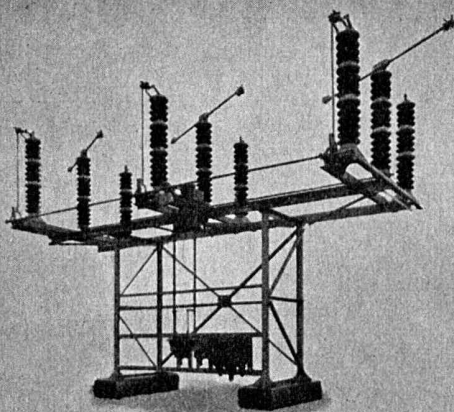

(Syst. Schwob)

pour

Réservoirs à air libre
et sous pression

Chaudières

Stations de pompage

Bassins de retenue

Puits et forages

Réservoirs d'huile

Citernes à mazout

Concessionnaire en France:

Appareillage VFB, Argenteuil
(Seine)

Fabricant:

FR. SAUTER S. A., BALE
Fabrique d'appareils électriques

SECTIONNEURS ROTATIFS CMC

pour haute tension jusqu'à 220 kV, intensité 400 et 600 A,
manœuvrables par commande manuelle, par moteur élec-
trique ou par l'air comprimé.