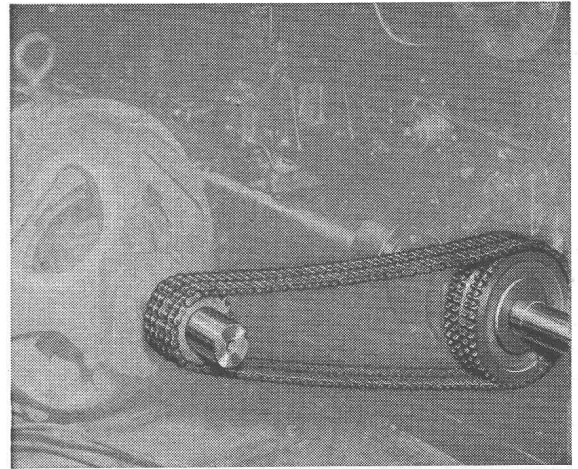

Les transmissions **RENOLD**

complètes et normalisées

Durabilité - Sécurité - Marche souple

Entr'axes rapprochés - Largeurs minimales - Rendement élevé

En stock chez:

W. EMIL KUNZ - ZURICH 27

Gotthardstr. 21 - Tél. (051) 25 29 10