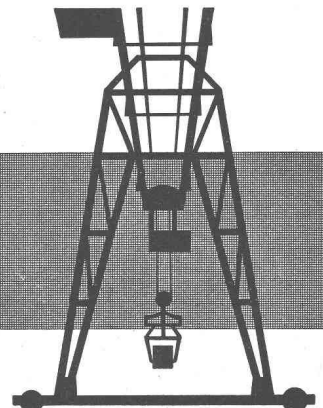

BACHER S.A. REINACH - BALE

FOIRE DE BALE Halle VIII Stand 2944

Ponts-roulants

Palans

Fabrique d'Ascenseurs Schindler et de Ponts-roulants Uto SA Zurich 48 Tel. (051) 525310

AVEZ-VOUS QUE LA FONTE MALLEABLE +GF+ peut aussi entrer dans la fabrication d'éléments de machines, d'appareils, de véhicules, soumis à de très fortes contraintes? Nous fournissons par exemple, depuis des années, des mains de ressort pour camions qui, à part le poids du châssis et de la charge, supportent toutes les secousses en cours de route et se comportent de manière impeccable.