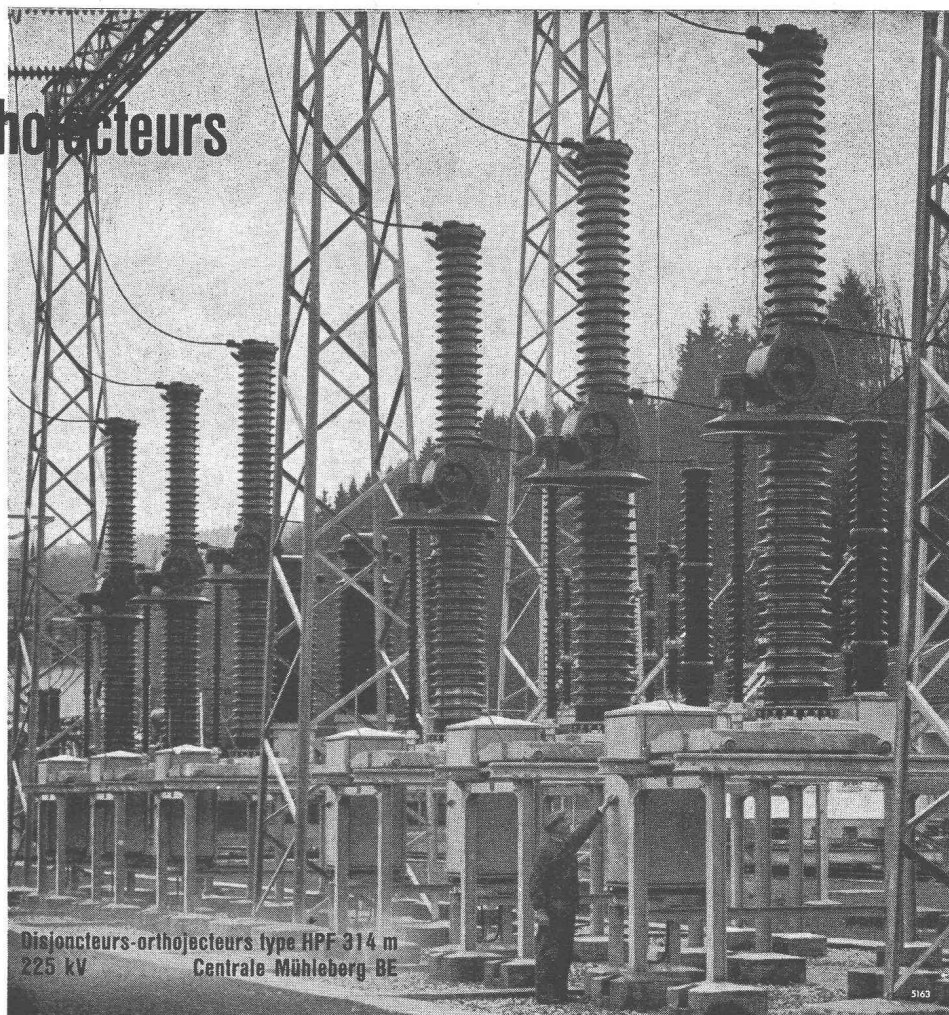

Sécurité de service . . .

Les disjoncteurs-orthojecteurs

Sprecher & Schuh donnent toute sécurité, grâce à leur simplicité et à leur robustesse.

Nous construisons des disjoncteurs-orthojecteurs execution plein-air pour reseaux de 45 à 380 kV.