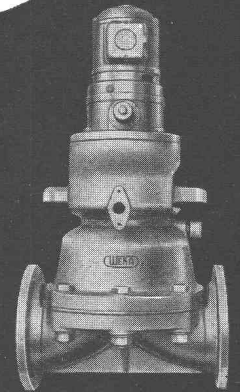

WEKA AG. WETZIKON-ZCH.
TELEFON (051) 97 83 02

Visitez notre Stand n° 1358, Halle 5, Foire de Bâle