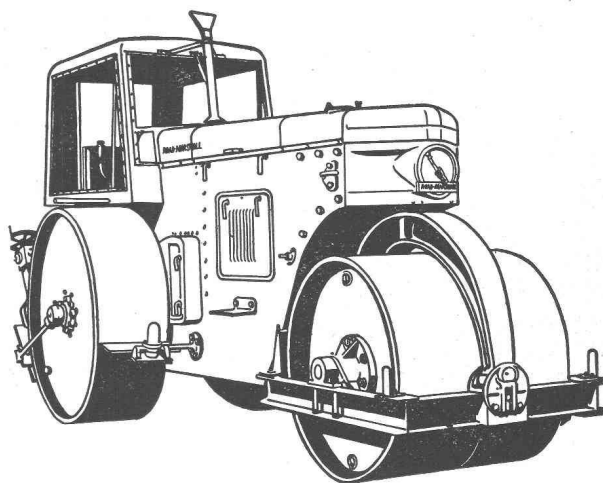

La marque
garante de
qualité depuis
plus de 50 ans

FABRIQUE SUISSE D'ISOLANTS
BREITENBACH près Bâle

Rouleaux compresseurs de renommée mondiale

**M
A
R
S
H
A
L
L**

Trijantes de 6-15 tonnes
Moteur Diesel 4 cylindres
Accouplement hydraulique
Pression variable
Défonceuses à 1-2 et 3 pointes
attelées à l'essieu et utilisables
indifféremment des deux côtés
du rouleau