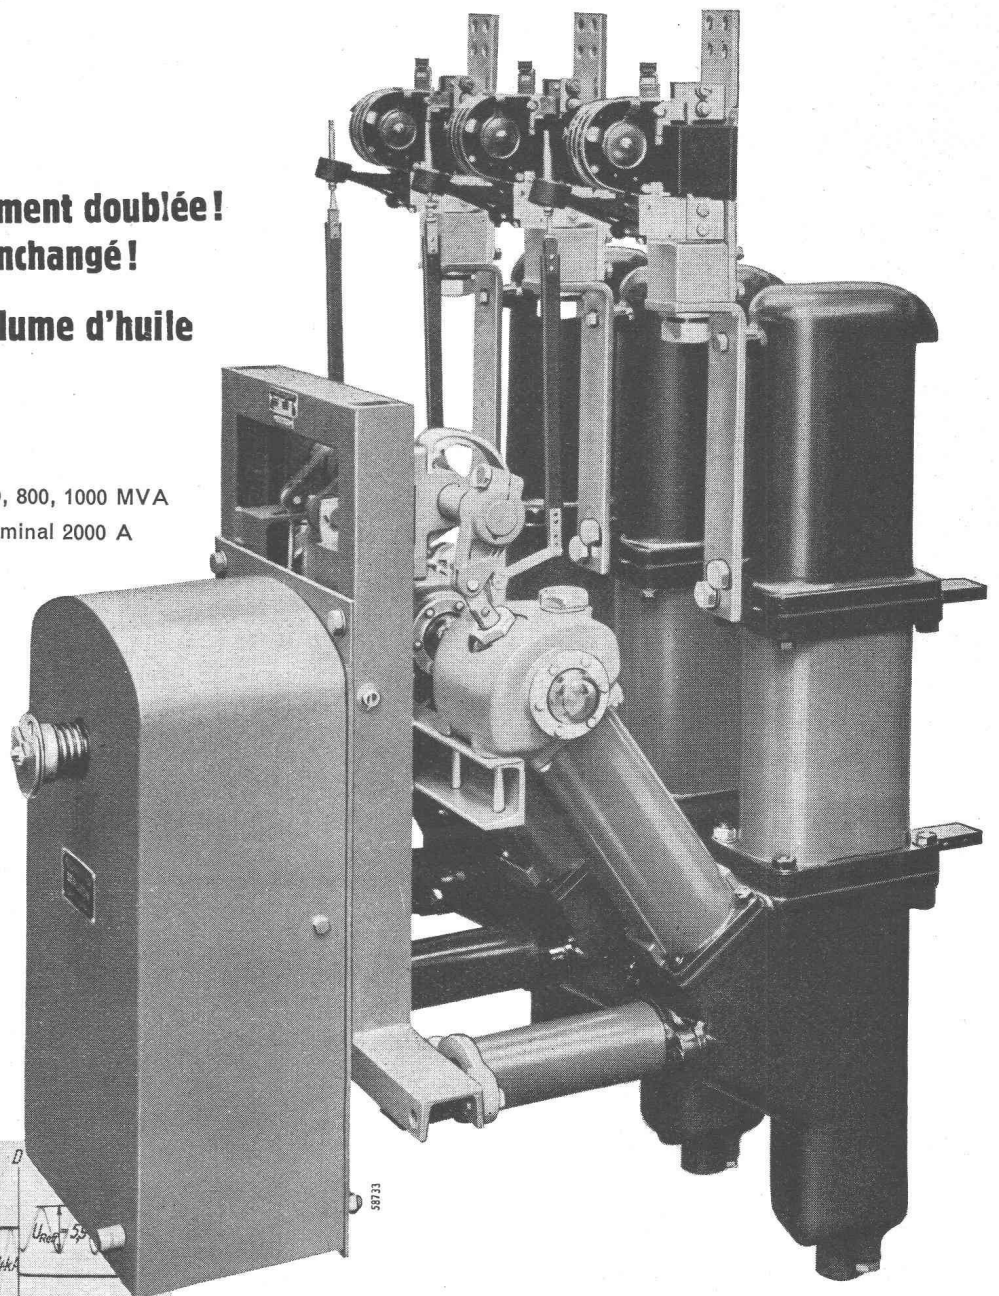

**Puissance de déclenchement doublée!
Encombrement latéral inchangé!**

**Disjoncteurs à faible volume d'huile
type VS et VH**

Type VS pour 10, 20, 30 kV

Courant nominal : 1200 A

Puissances de déclenchement : 500, 800, 1000 MVA

Type VH pour 10 kV, courant nominal 2000 A

Nouvelle chambre d'extinction

Dispositif de contact renforcé

Temps de couplage réduit

Usure minime des contacts

Révision aisée

Toutes les isolations en Orlite,
donc résistantes au climat tropical

Commande manuelle à ressort ou
commande à distance

Montage aisé sur bâtis ou
en cabines blindées

Disjoncteur à faible volume d'huile type VS 10.12, 10 kV, 1200 A, 500 MVA, avec commande à moteur et déclencheurs à courant principal.

Oscillogramme d'un déclenchement de court-circuit par disjoncteur type VS 10.12; courant de court-circuit 30 000 A, puissance de déclenchement 535 MVA, durée d'arc 0,0195 s, temps de déclenchement 0,054 s.

Cet essai a eu lieu dans les laboratoires de la KEMA (Hollande).

Foire de Bâle : Halle 3, Stand 751

**Ateliers de Construction Oerlikon
Zurich 50**

Bureau de Lausanne : Av. J.-J. Mercier. Tél. 22 35 51

OERLIKON