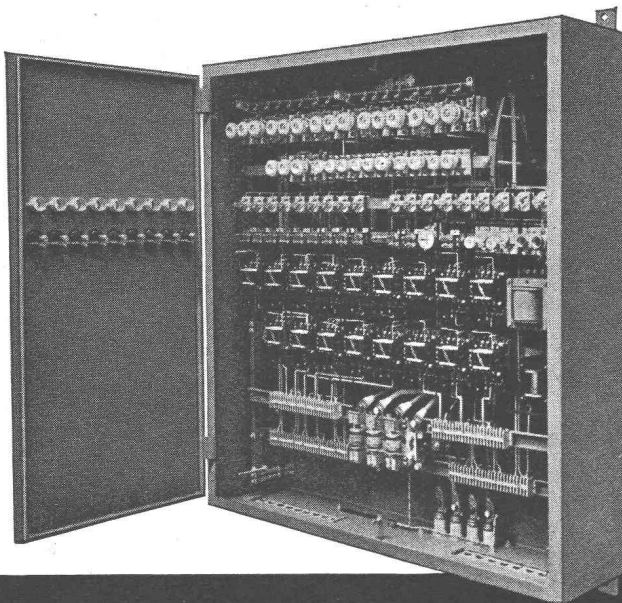

Nos coffrets et armoires de distribution sont livrés pour montage en saillie ou encastrés, étanches à la poussière et aux aspersion d'eau, dans chaque exécution et grandeur demandée. L'arrangement intérieur est pratique, avec suffisamment d'espace pour le montage; l'extérieur est de goût sobre. Les appareils sont entièrement montés et connectés. Le châssis peut facilement être sorti pour le montage. Bonnes possibilités d'agrandissement. Tous renseignements, documentation ou devis vous sont fournis promptement. Veuillez nous envoyer votre schéma de principe, nous nous chargerons de tout le reste.