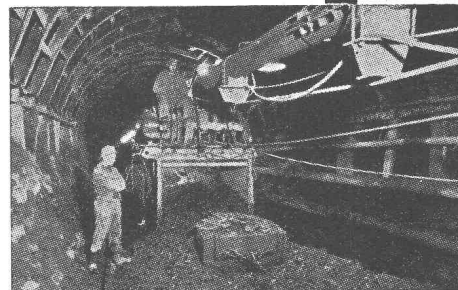

**STAHLBAU
LAIS & BASEL**

Maison fondée en 1890 Téléphone (061) 24 39 53