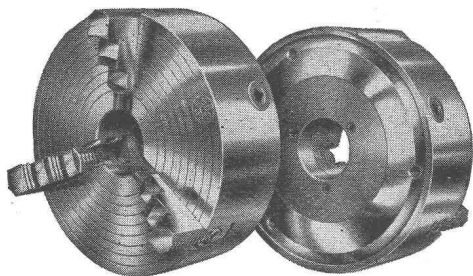

**MUBA 1956
Halle VII, Stand 1724**

Installations de conditionnement d'air
Appareils de climatisation
Séchoirs

**ED. AERNI-LEUCH
BERNE**

PAPIERS

**CALQUES
MILLIMÉTRÉS
HÉLIOGRAPHIQUES**

**SCA
MANDRINS DE TOURS**
Diamètre 70—610 mm