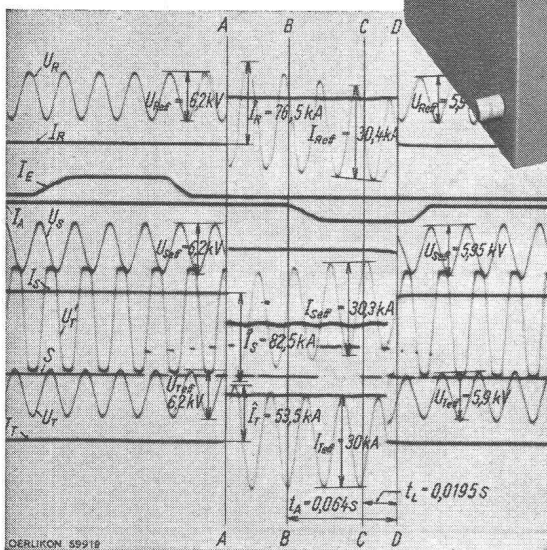

**Puissance de déclenchement doublée!
Encombrement latéral inchangé!**

**Disjoncteurs à faible volume d'huile
type VS et VH**

Type VS pour 10, 20, 30 kV

Courant nominal : 1200 A

Puissances de déclenchement : 500, 800, 1000 MVA

Type VH pour 10 kV, courant nominal 2000 A

Nouvelle chambre d'extinction

Dispositif de contact renforcé

Temps de couplage réduit

Usure minime des contacts

Révision aisée

Toutes les isolations en Orlite,
donc résistantes au climat tropical

Commande manuelle à ressort ou
commande à distance

Montage aisé sur bâtis ou
en cabines blindées

Disjoncteur à faible volume d'huile type VS 10.12, 10 kV, 1200 A, 500 MVA, avec commande à moteur et déclencheurs à courant principal.

Oscillogramme d'un déclenchement de court-circuit par disjoncteur type VS 10.12; courant de court-circuit 30 000 A, puissance de déclenchement 535 MVA, durée d'arc 0,0195 s, temps de déclenchement 0,054 s.

Cet essai a eu lieu dans les laboratoires de la KEMA (Hollande).

Foire de Bâle : Halle 3, Stand 751

**Ateliers de Construction Oerlikon
Zurich 50**

Bureau de Lausanne : Av. J.-J. Mercier. Tél. 22 35 51

OERLIKON