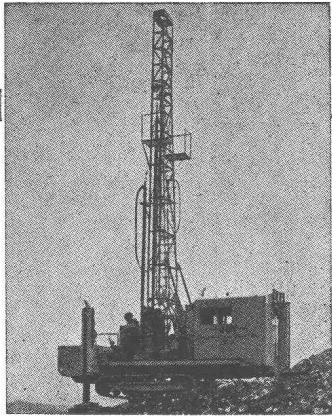

Rendement effectif
2,2 / 3 / 4,5 m³/min.

Modèles plus puissants stationnaires de 6 et 9 m³/min.

Demandez des offres

BRUN & C^{IE} S. A.

NEBIKON/LU

Tél. (062) 95112

Suisse romande tél. (021) 226794
Lausanne Esc. Gd Pont 5