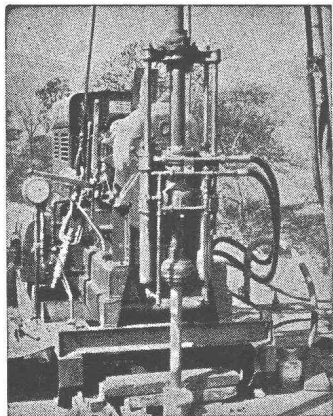

JOY - Distributeurs exclusifs

Outils pneumatiques
Installations de raclage
Outillage de foration au rocher
Sondeuses de reconnaissance

Constructions spéciales pour galeries au rocher

Coffrages télescopiques
Soutènements et étaçons métalliques
Echafaudages de bétonnage
Silos, etc.

Machines

pour la construction routière,
pour la préparation de sable et de gravier