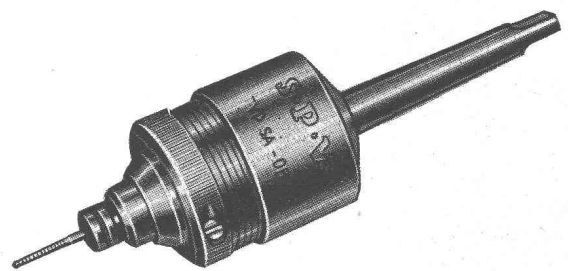

Mandrins à 2, 3 et 4 mors, plateaux de tours. Serrage concentrique et mandrins à combinaisons
Corps en fonte spéciale ou en acier
Guidage simple ou double

Walter Meier
MACHINES-OUTILS

MUHLEBACHSTRASSE 11 ZÜRICH TELEPHONE (051) 34 54 00