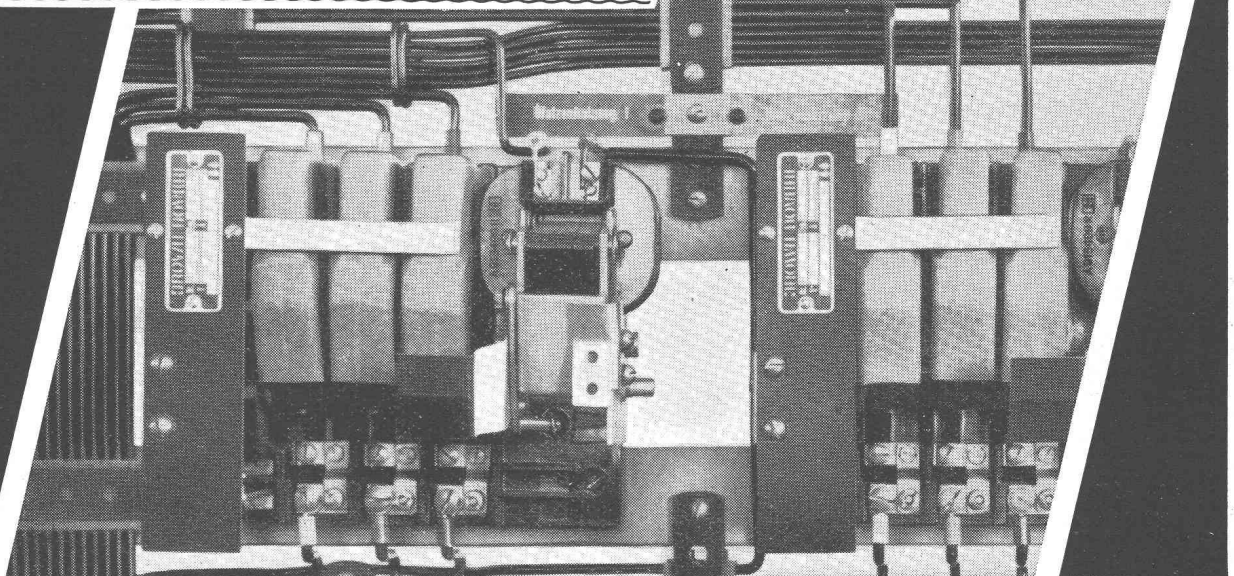

BREITENBACH

**fils de connexion, d'installation et d'appareillage
 Pare-étincelles et pièces de tout genre en Stéatite**

Matériaux isolants, fils et câbles isolés pour tous les domaines de l'électrotechnique

La marque
garante de
qualité depuis
plus de 50 ans

FABRIQUE SUISSE D'ISOLANTS
BREITENBACH près Bâle