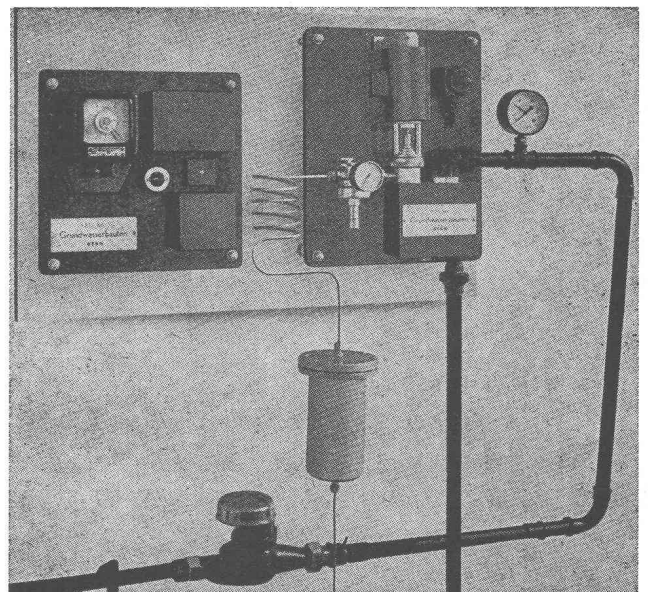

Les burins de tour
garantissent un rendement
supérieur constant

Faites confiance au spécialiste et à son
expérience de plusieurs décades

EDOUARD IFANGER, USTER Tél. (051) 96 92 60

LES RÉDUCTEURS A VIS SANS FIN
RADICON

Encombrement et Frais réduits
Meilleur rendement - Sécurité

En stock chez

W. EMIL KUNZ - ZURICH 27
Gotthardstr. 21 - Tél. (051) 25 29 10

Nouvel appareil de stérilisation des eaux potables, industrielles, de bains, etc.

Principe de dosage automatique de
chlore gazeux sous forme de solution
hypochlorite

CHLORMATIC

BREVET **FEHLMANN**
FABRICATION SUISSE

Avec adaptation spéciale pour la
désinfection de petites et très petites
quantités d'eau

TRAVAUX HYDRAULIQUES S. A. BERNE

22 Zeughausgasse Tél. (031) 2 17 42