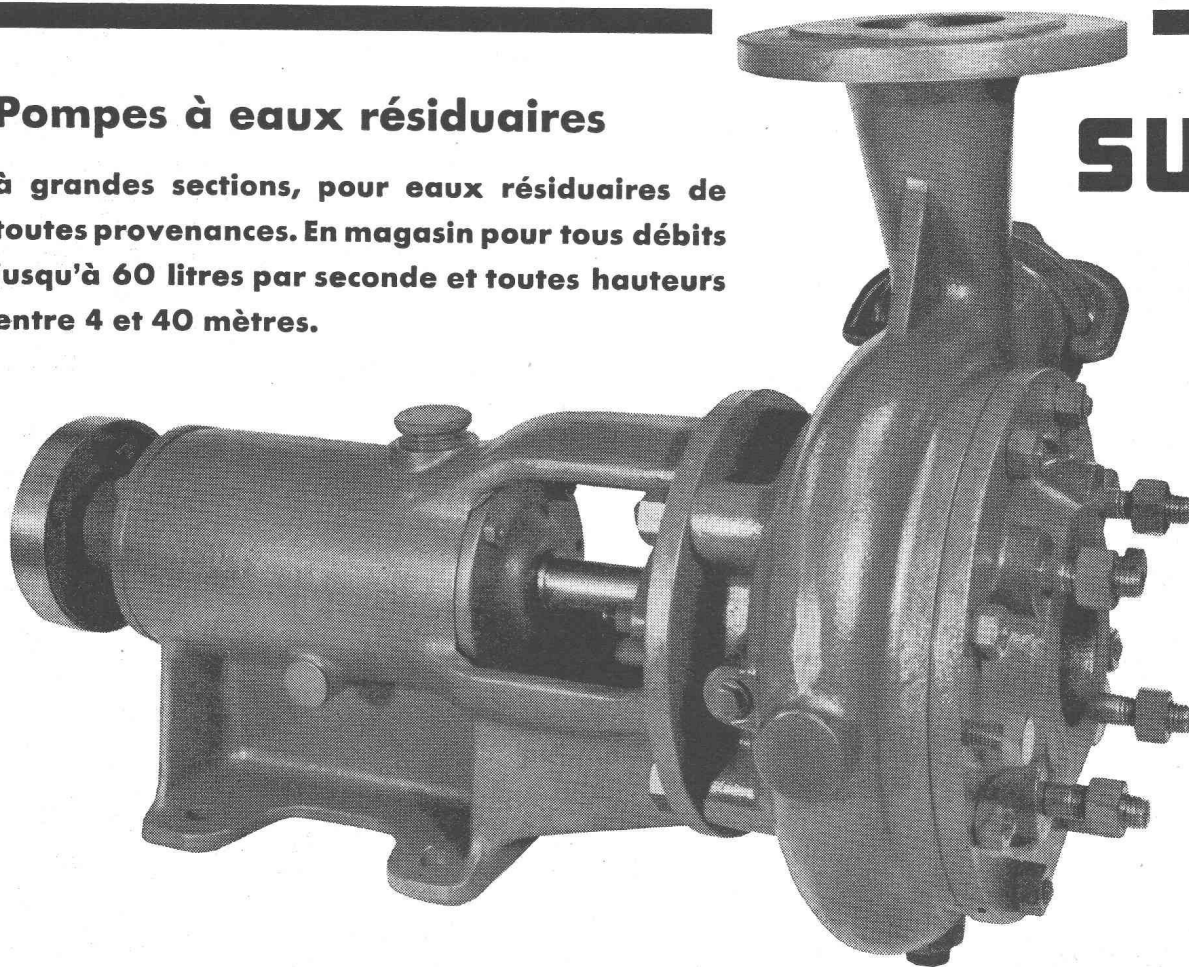

Pompes à eaux résiduaires

à grandes sections, pour eaux résiduaires de toutes provenances. En magasin pour tous débits jusqu'à 60 litres par seconde et toutes hauteurs entre 4 et 40 mètres.

SULZER