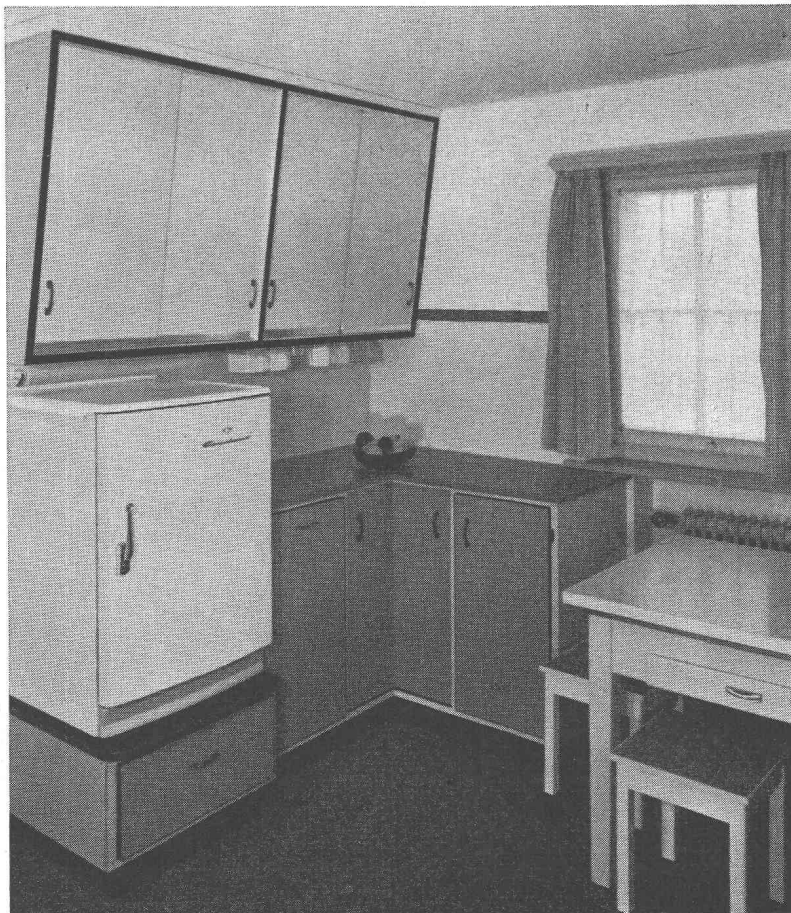

**Panneau en résine
synthétique suisse**