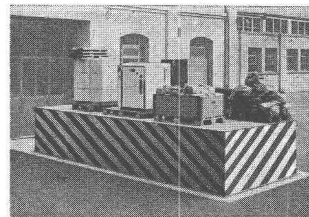

AUTRES PRODUITS DE NOTRE MAISON :

CHARPENTES MÉTALLIQUES, RÉCIPIENTS ET APPAREILS EN ACIER, MACHINES DIVERSES, PLATES-FORMES DE LEVAGE, BASCULES DE TOUS GENRES JUSQU'A 200.000 kg DE CAPACITÉ.

FABRIQUE DE MACHINES S.A.
LOUIS GIROUD, OLTEN

5660

TÉL. (062) 5 40 17

Installation de triage

Plate-forme de levage

Bascule autom. pour camions

Dérivation de blindage Ø 2'100

ZWAHLEN & MAYR S.A.

Constructions
métalliques