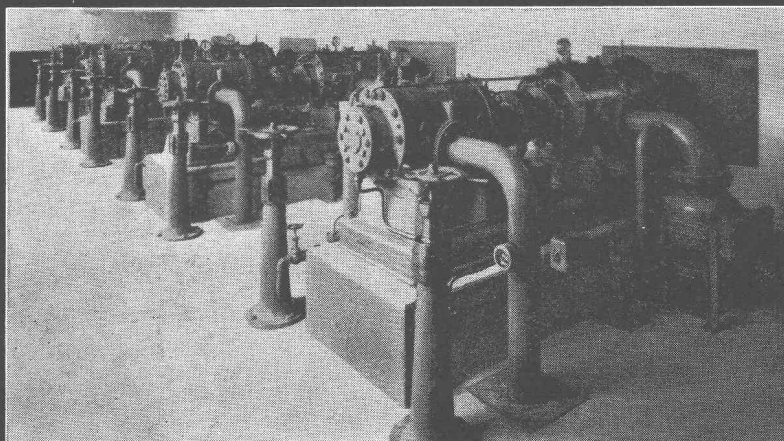

28

Société des Usines de Louis de Roll S.A., Usine des Rondez, Delémont

1930-1960

Les appareils à gaz

CIPAG

(boilers, générateurs, aérothermes)

bénéficient d'une expérience de

30 ans

Distribution de gaz
à grande distance
Marseille-Toulon
4000 m³/h - 7 at. eff.

Nous construisons:

Pompes à gaz, soufflantes, compresseurs, régulateurs de pression et tous les accessoires nécessaires à une installation entièrement automatique. Moteurs à gaz, moteurs à allumage par injection, moteurs à combustible mixte sans ou avec dispositif de réglage automatique pour gaz de ville, gaz naturel, gaz de raffinerie, etc.