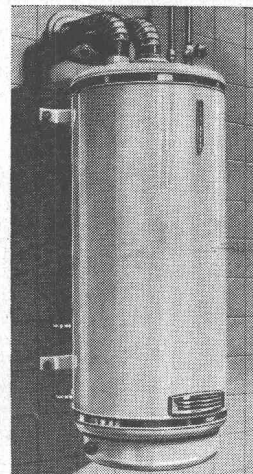

**La Compagnie
Suisse de
Navigation S.A.**

s'occupe des transports de charbon sur le Rhin pour les usines à gaz suisses.

On peut voir de ses propres yeux combien important est le Rhin comme moyen de transport pour notre pays sur un trajet de Bâle à Rotterdam ou vice versa avec un des bateaux à passagers de la Compagnie Suisse de Navigation S.A.

Pour tous renseignements :
Votre Agence de Voyages
ou Hans Im Obersteg &
Cie S.A., Aeschengraben 28,
Bâle. Tél. 061 / 24 46 46