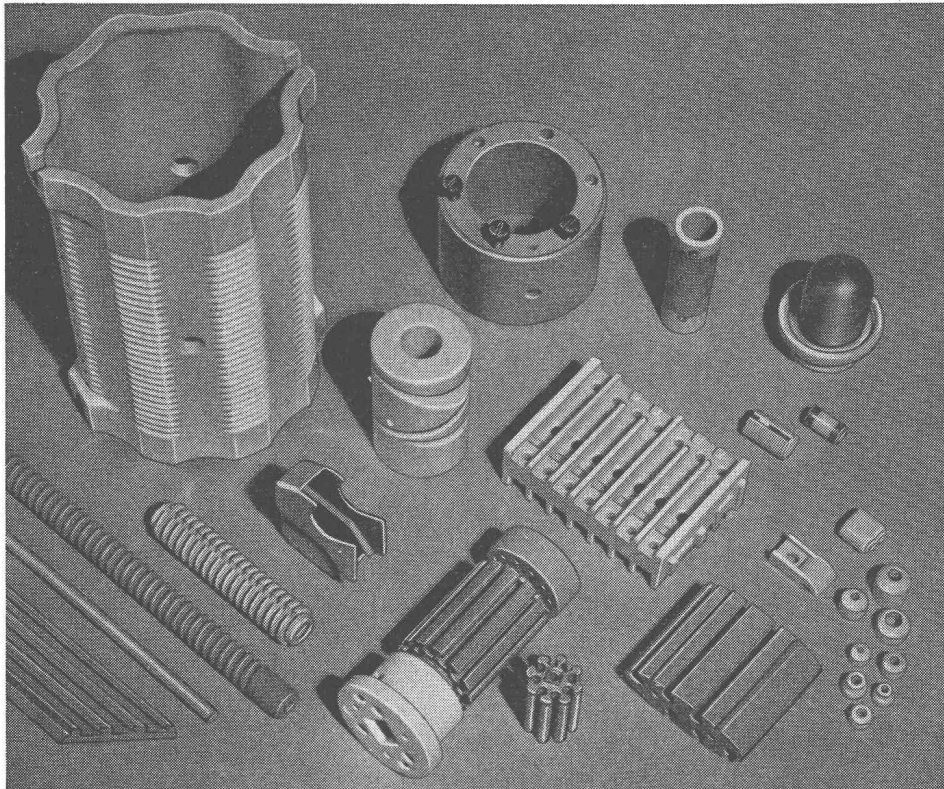

Stéatite

**Pièces
isolantes
céramiques
de tous genres**

- **Isostéa**
  pour l'appareillage
- **Pyrostéa**
  pour corps de chauffe
- **Rastéa**
  pour la haute fréquence
- **Porcelaine**

Matériel isolant et
fils isolés
pour tous les domaines
de l'électrotechnique

Abondante documentation
technique à disposition

Téléphone 061 / 80 14 21

FABRIQUE SUISSE D'ISOLANTS

BREITENBACH près Bâle