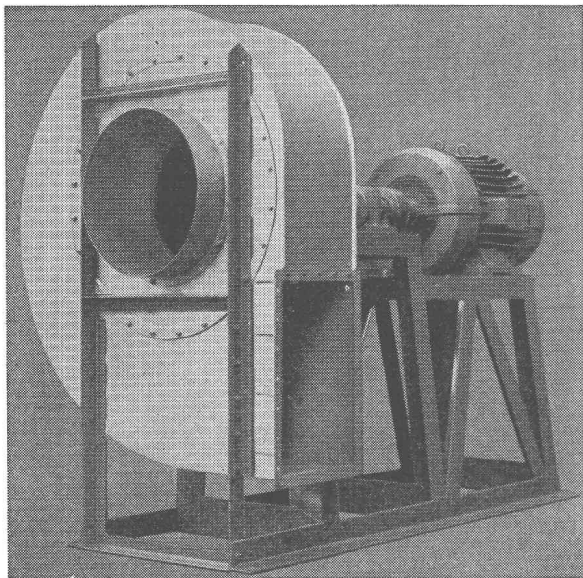

Ventilateurs et moteurs électriques

Appareils de haute qualité, réputés depuis plus d'un demi-siècle. Répondent à toutes les exigences de la technique. Marche silencieuse grâce à l'exécution spéciale des roues et à l'équilibrage minutieux de toutes les parties en rotation.

Suppression des bruits magnétiques des moteurs électriques par un bobinage spécial. Livraison du stock des pièces de rechange conformes.

Meidinger

G. Meidinger & Cie, Bâle 4, Téléphone 061 - 23 88 70