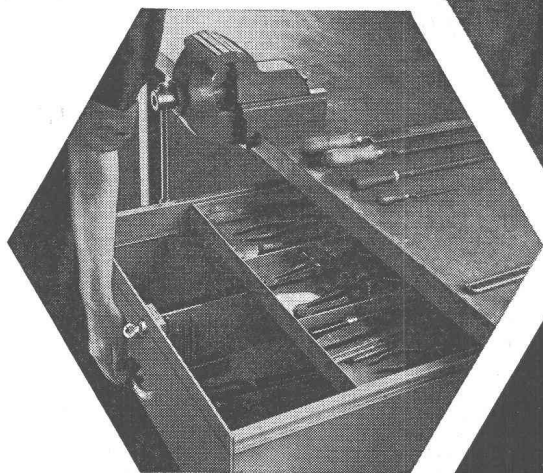

FILTRATION
STÉRILISATION
ADOUCCISSEMENT
DÉTARTRAGE

CLENSOL

S. à r. l.

EAUX POTABLES
EAUX RÉSIDUAIRES
EAUX INDUSTRIELLES
EAUX DE PISCINES

Traitemment général des eaux LUTRY (Vaud)

met toute sa compétence à votre service, en ce qui concerne :

1. 1 **Traitement des eaux résiduaires** des villes, villages, établissements hospitaliers et des eaux industrielles.
2. 2 **Traitement des eaux de piscines** en circuit fermé : coagulation, filtration, aération, chloration et neutralisation.
3. 3 **Décantation, filtration des eaux potables** : bassins de décantation, filtres à sable ouverts ou fermés, bougies filtrantes.
4. 4 **Stérilisation des eaux** par le chlore gazeux ou par des solutions stérilisantes au moyen d'appareils automatiques dosant en fonction du débit aussi bien dans des réservoirs ouverts que dans des conduites sous pression.
5. 5 **Détartrages chimique et mécanique** des chaudières à vapeur et à eau chaude, des chauffages centraux, des serpentins de chauffage et des conduites souterraines.
6. 6 **Conditionnement de l'eau** : traitements antitartre et anticorrosif des chaudières à vapeur, des services d'eau chaude et réseaux d'eau surchauffée.
7. 7 **Adoucissement de l'eau** par le procédé « chaux-soude » ; par le système dit « échange de bases ».

Prospectus détaillés et tous renseignements complémentaires vous seront fournis gracieusement par

CLENSOL S. à r. l. Tél. (021) 28 17 16 LUTRY près LAUSANNE

Etès

norm

Agencement

La rentabilité d'une entreprise ne peut progresser que grâce à une bonne organisation, une occupation rationnelle des locaux et l'utilisation du matériel et de l'outillage approprié.

Notre programme de fabrication permet à nos spécialistes de trouver la solution la meilleure pour chaque cas.

Metallbau AG Zurich 47

Anemonenstrasse 40, Téléphone (051) 52 13 00