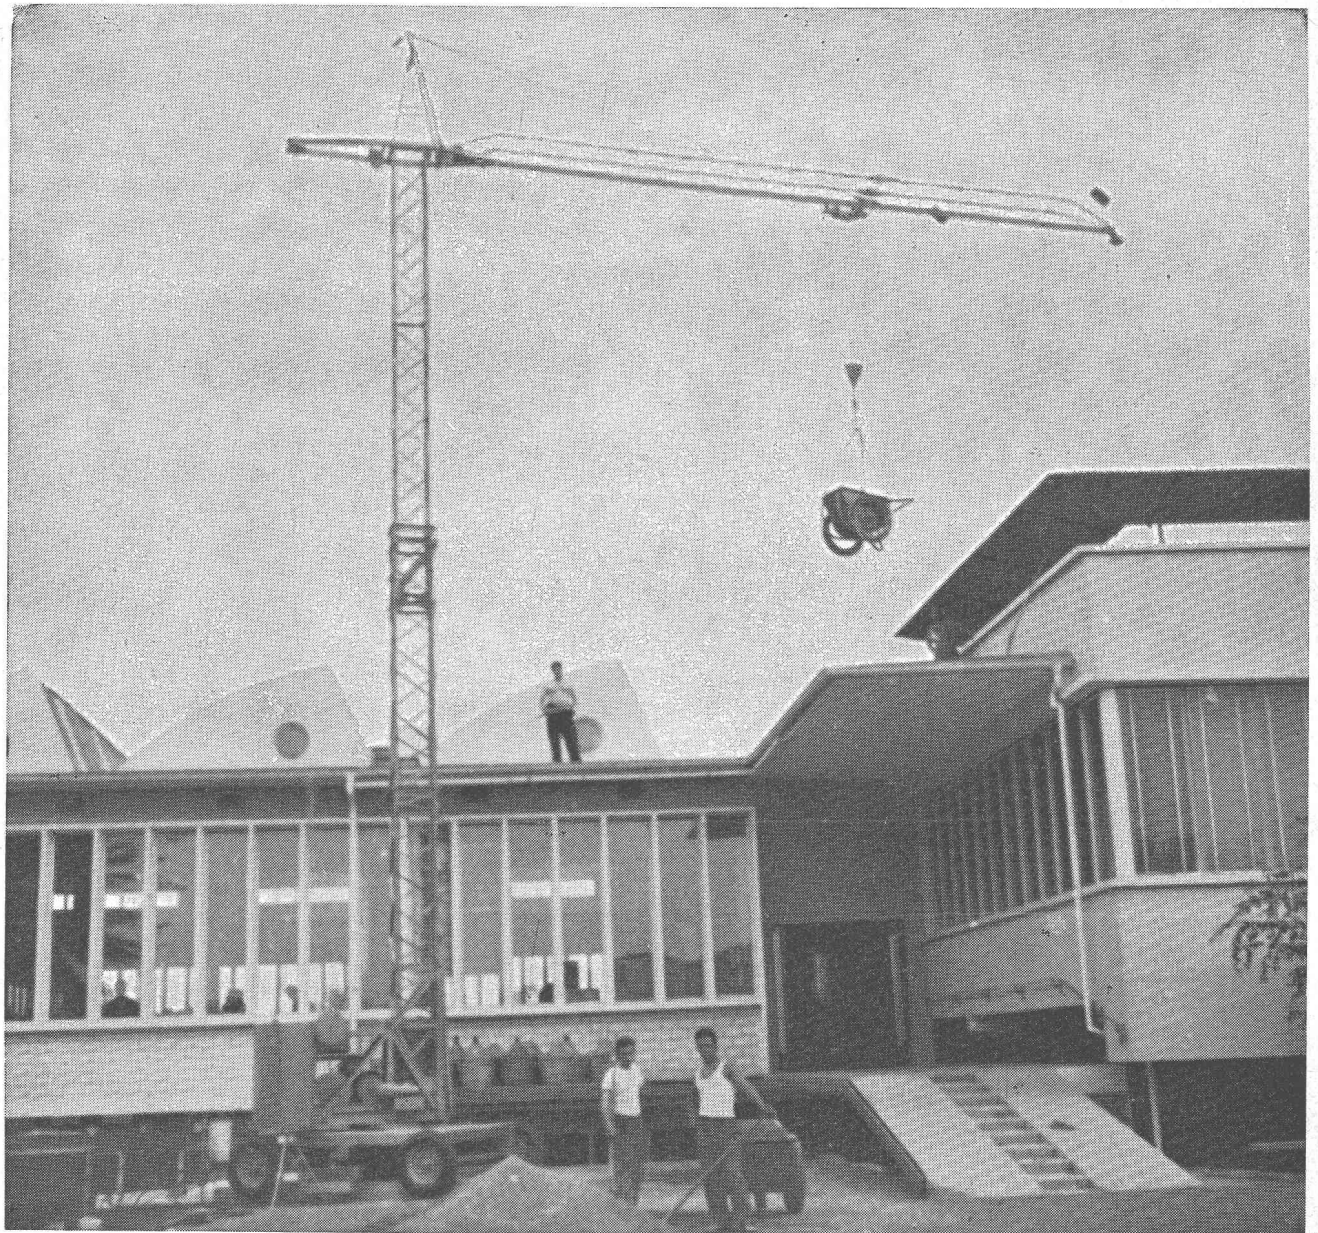

## **NOUVEAU**

**Un seul modèle pour service stationnaire ou en translation. En quelques mouvements vous échangez les roues pneumatiques contre des roues pour voie de roulement.**

Vingt minutes après son arrivée sur le chantier, la petite grue POTAIN peut soulever sa première charge. Le démontage ultra-rapide et la dislocation extrêmement facile font de cette grue un engin des plus intéressants.