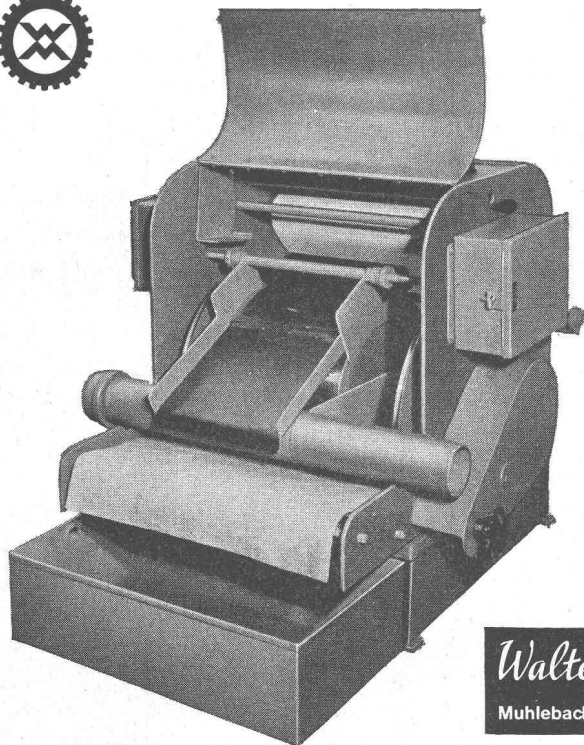

EPURATEUR BARNESDRIL POUR LIQUIDE D'ARROSAGE

Une méthode d'épuration entièrement automatique en deux phases distinctes.

Le tambour à aimants permanents retient les particules métalliques en suspension dans le liquide d'arrosage, et le filtre textile, toutes les impuretés non-métalliques.

Suivant l'état de surface requis, et la matière usinée, le travail se fait avec le tambour seul, ou en combinaison avec le filtre textile.

Walter Meier MACHINES-OUTILS SA *Zurich*

Muhlebachstrasse 11 - 15

Tel. (051) 34 54 00