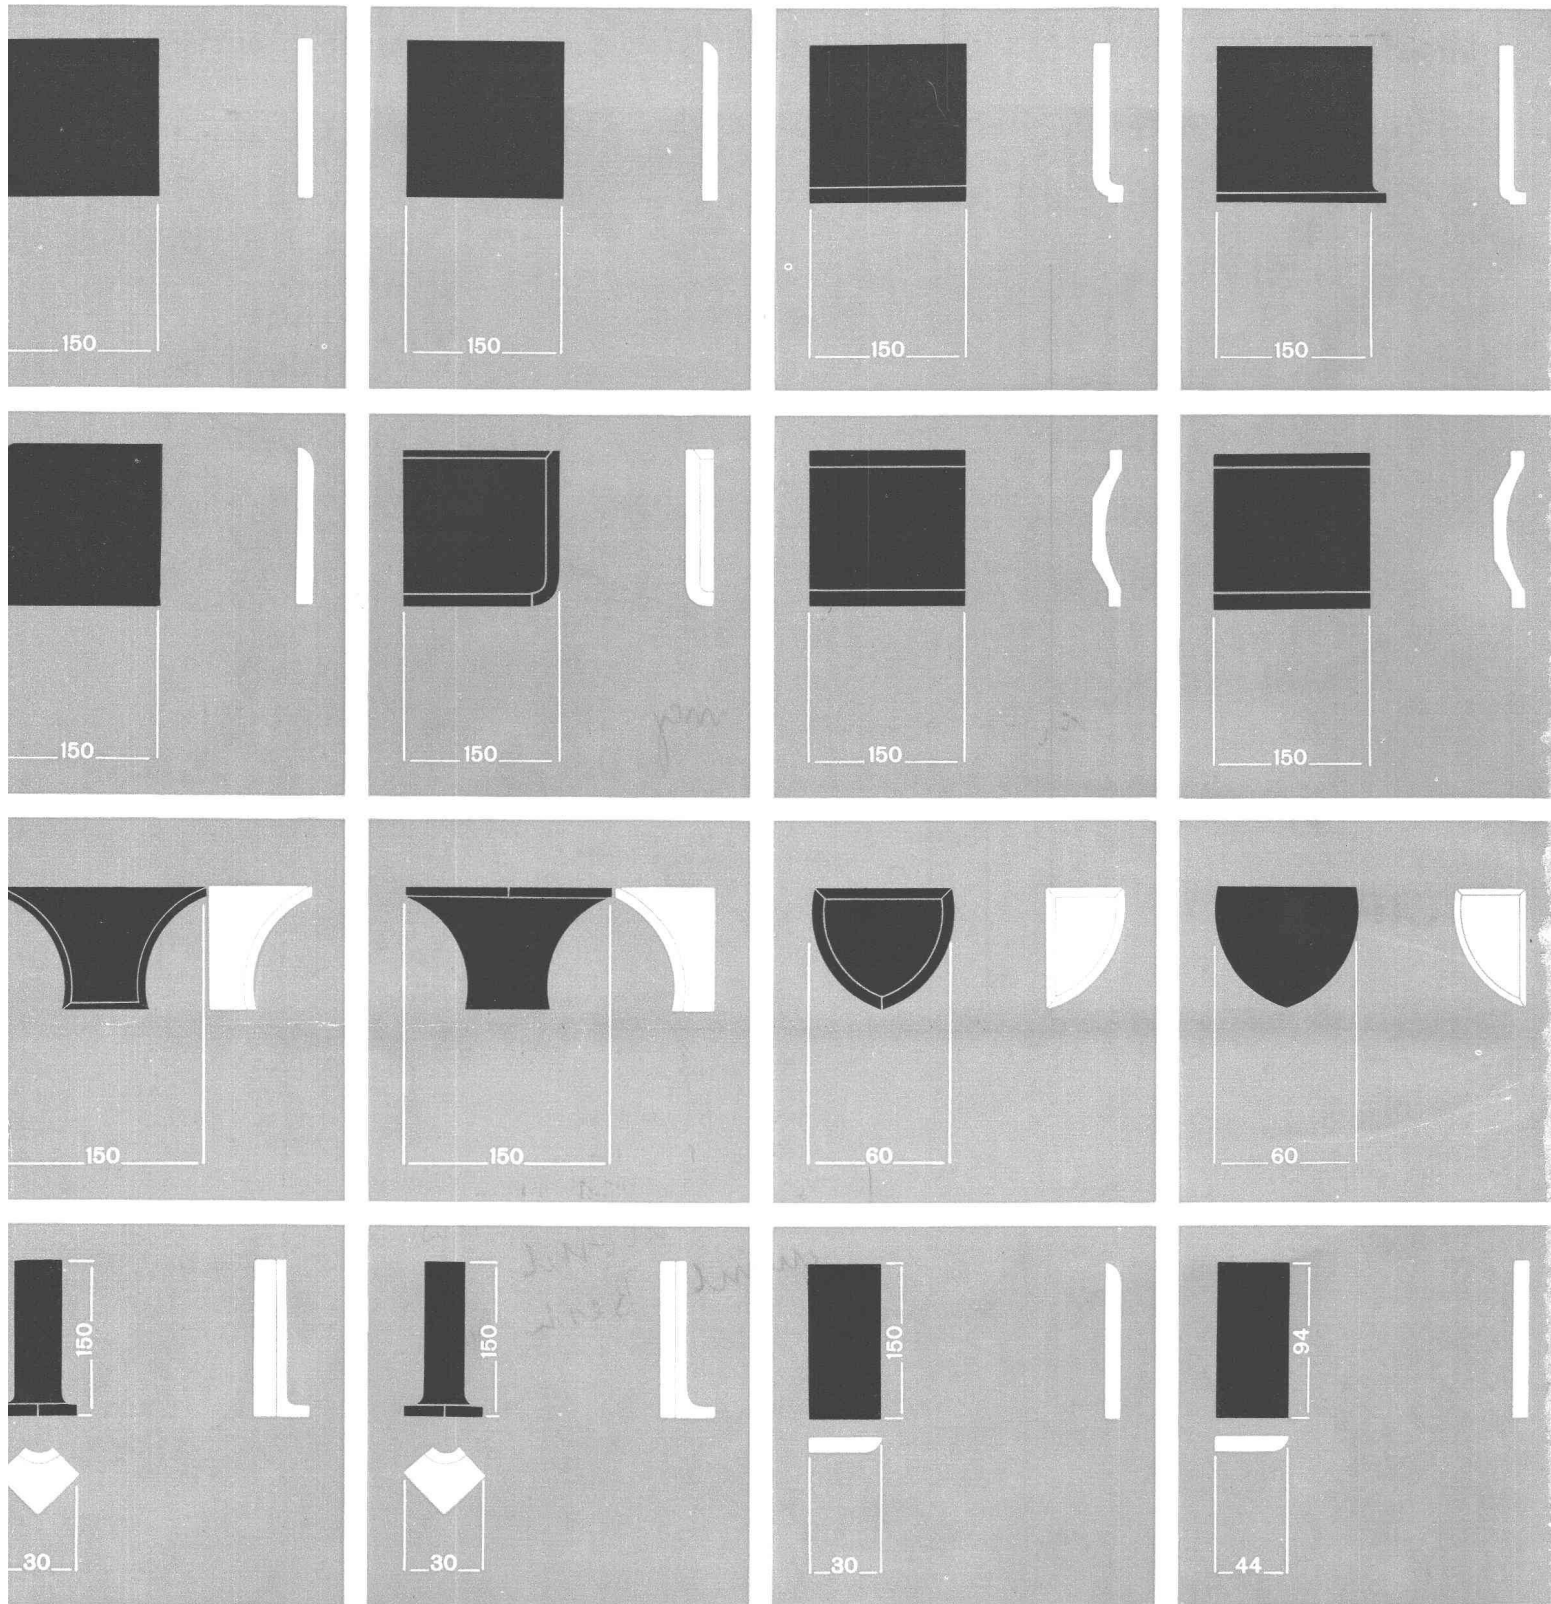

Quelques exemples d'accessoires

L'assortiment surprenant des divers accessoires donne aux architectes la faculté d'obtenir des carrelages dont la finition sera techniquement irréprochable. Ces accessoires sont produits dans les couleurs de fabrication. Les

renseignements, conseils et détails techniques peuvent être obtenus auprès des Maisons de carrelage spécialisées.