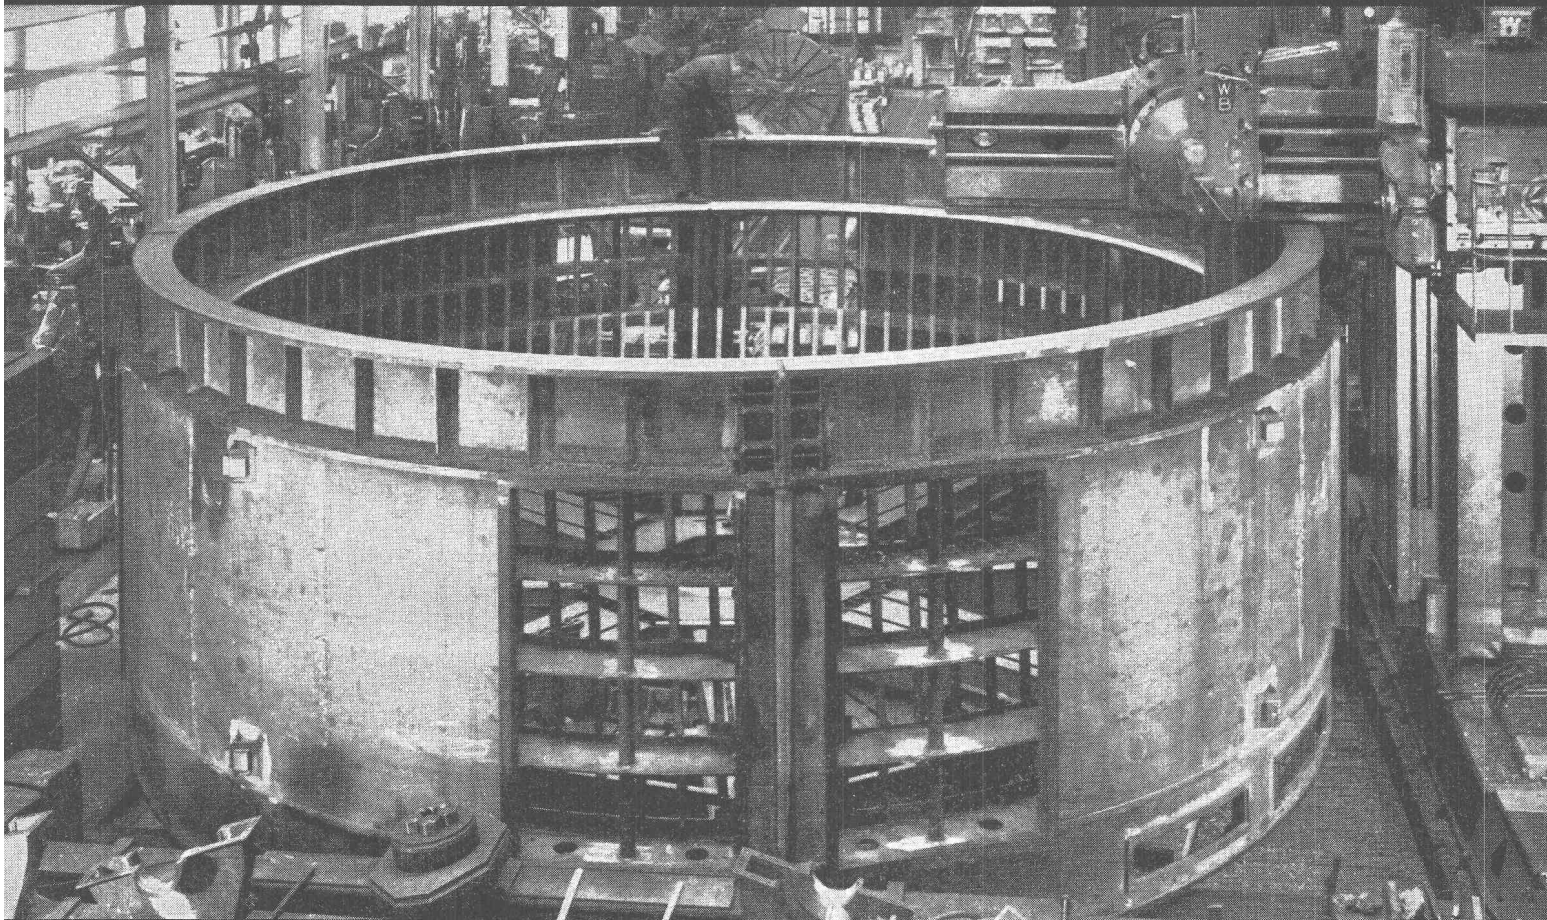

Gros équipements pour centrales hydro-électriques

C 103 f

sécheron

Pour l'équipement des forces hydrauliques, les impératifs de rendement et les progrès de la technique imposent la création d'un matériel toujours plus puissant et plus grand. Pour sa construction, un personnel hautement qualifié est indispensable; d'importants moyens d'usinage sont non moins nécessaires. Leur association méthodique et rationnelle a permis à Sécheron de faire face à tous les besoins nouveaux, en adoptant selon sa tradition, constamment des solutions dynamiques et modernes.

Alternateurs jusqu'aux plus grandes puissances
Transformateurs pour toutes tensions
Régulateurs les plus perfectionnés

S.A. des Ateliers de Sécheron, Genève 21