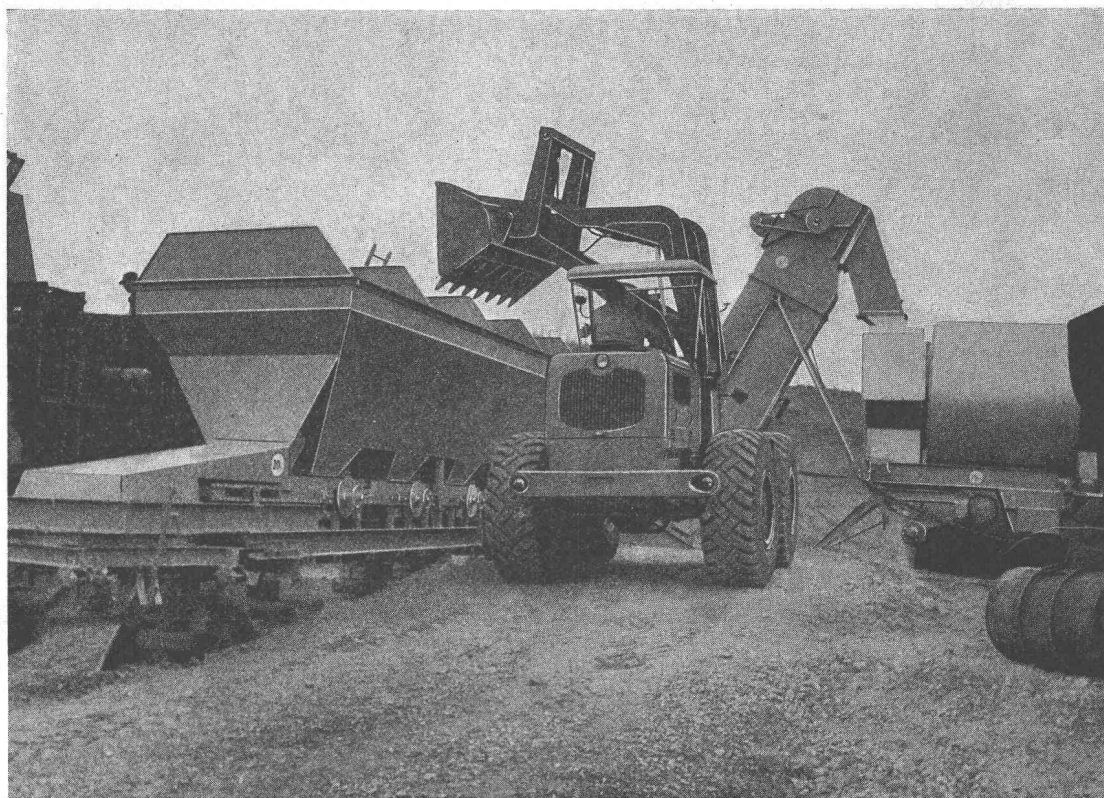

EBERHARDT offre avec la chargeuse hydraulique HS 5 les deux solutions : la chargeuse à benne frontale HS 5 - F 1 et la chargeuse à benne rotative HS 5 - 71 S.

Les deux modèles ont la même structure, le même rendement. Châssis en acier profilé, stable et résistant à la torsion. Essieu arrière flottant, 4 roues motrices avec engrenage planétaire.

Moteur Deutz-Diesel, 4 cylindres, refroidi à l'air, puissance 70 CV à 2000 t/min.

Chargeuses à benne frontale ou rotative

EBERHARDT