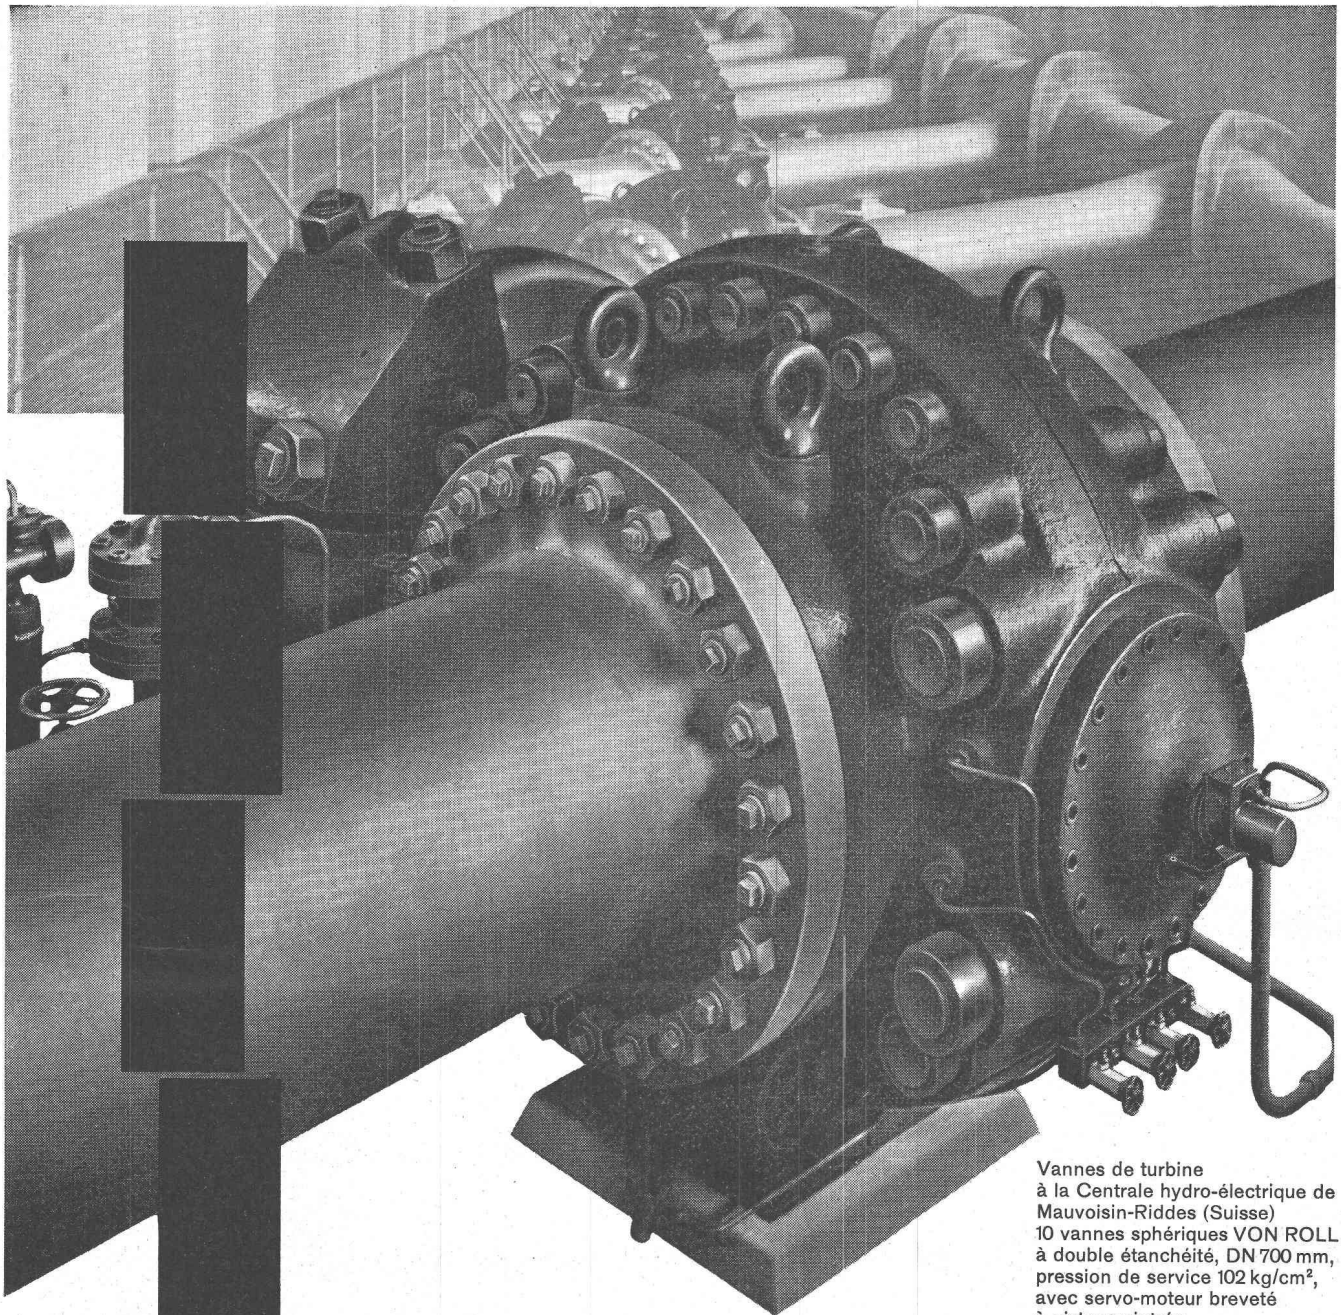

et détails techniques peuvent être obtenus auprès des Maisons de carrelage spécialisées.

Vannes de turbine
à la Centrale hydro-électrique de
Mauvoisin-Riddes (Suisse)
10 vannes sphériques VON ROLL
à double étanchéité, DN 700 mm,
pression de service 102 kg/cm²,
avec servo-moteur breveté
à pistons cintrés