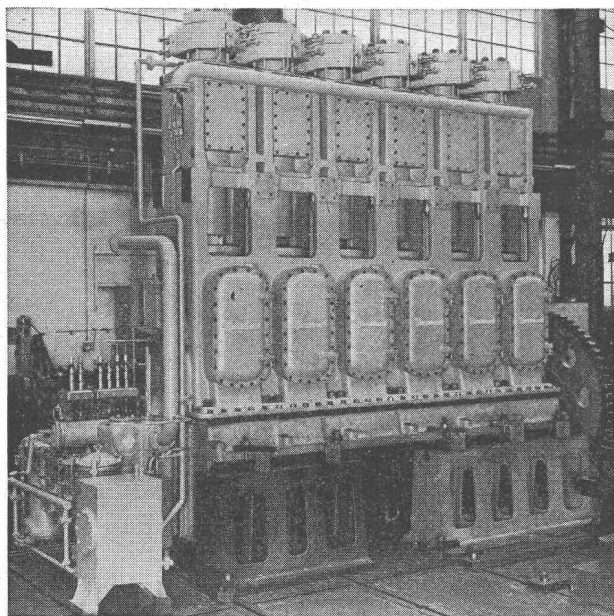

Compresseur BURCKHARDT à 2 étages pour la
production de Polyéthylène.

Capacité 9700 N m³/h
pression d'aspiration 220 kg/cm²
pression de refoulement 1800 kg/cm²
puissance absorbée 1900 CV.

COMPRESSEURS

d'air et de gaz industriels

à pistons
à anneau liquide
sans graissage
pour laboratoires

pression de service
jusqu'à 2500 kg/cm²
jusqu'à 4 kg/cm²
selon débit
jusqu'à 7000 kg/cm²

POMPES A VIDE

à tiroir
à anneau liquide
humides rotatives

vide à l'orifice fermé
usqu'à 0,02 mm Hg abs.
jusqu'à 15 mm Hg abs.
jusqu'à 25 mm Hg abs.

POMPES POUR GAZ LIQUÉFIÉ

à piston jusqu'à
centrifuge jusqu'à

500 kg/cm²
200 m colonne liquide

Burckhardt

S.A. des Ateliers de Construction Burckhardt
Bâle-Suisse. Téléphone (061) 34 33 00

compriband

pour chaque joint

Représentation générale **ROGER FREY, Ing. dipl.**

Zurich 2 Beethovenstrasse 47
Tél. 051/23 33 64