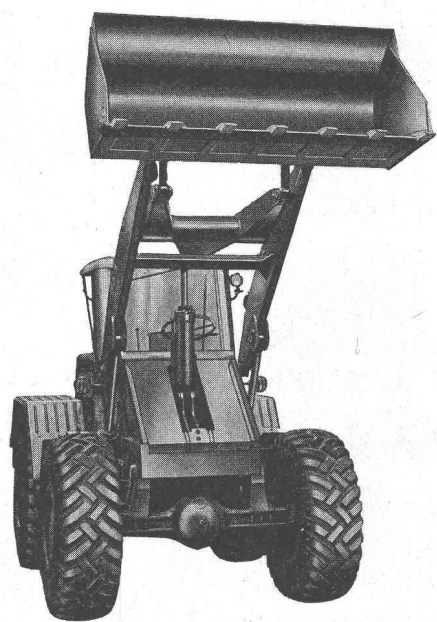

EBERHARDT offre avec la chargeuse hydraulique HS 5 les deux solutions : la chargeuse à benne frontale HS 5 - F 1 et la chargeuse à benne rotative HS 5 - 71 S.

Les deux modèles ont la même structure, le même rendement. Châssis en acier profilé, stable et résistant à la torsion. Essieu arrière flottant, 4 roues motrices avec engrenage planétaire.

Moteur Deutz-Diesel, 4 cylindres, refroidi à l'air, puissance 70 CV à 2000 t/min.

Chargeuses à benne frontale ou rotative

EBERHARDT