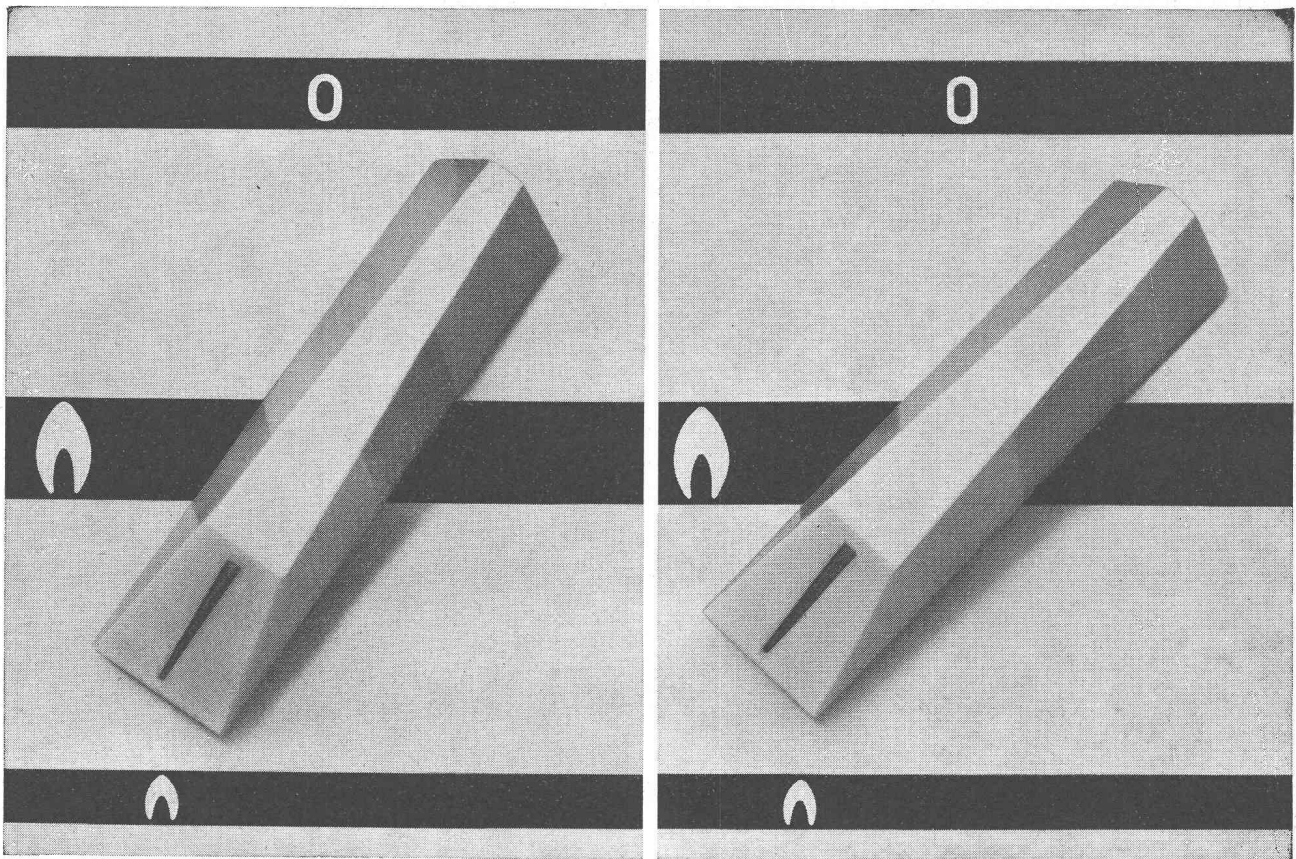

Le gaz — chaleur sur mesure

Remarquez-vous l'infime différence?

Le lait que vous chauffez y est sensible. C'est vraiment un plaisir que d'employer le gaz. Sa flamme visible et si docile réagit à la moindre manœuvre des manettes de commande. Toujours l'apport de chaleur approprié car le gaz obéit immédiatement au plus infime réglage.

Le gaz, la flamme vivante — Le gaz, une énergie des temps modernes.

Le Rêve

Brûleurs multigaz.
Grand four avec commande thermostatique et véritable grilloire infrarouge à gaz. Cuisson au four impeccable grâce à la répartition régulière de la chaleur. Parois intérieures émaillées, faciles à nettoyer. Grande poignée de porte de four.
Nouveau tableau de commande incliné. Platine étanche.
Le rêve, la cuisinière à gaz moderne tant par sa construction que par sa forme.