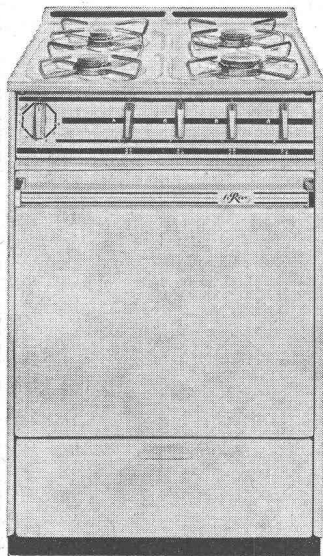

Le gaz, la flamme vivante — Le gaz, une énergie des temps modernes.

Le Rêve 

Brûleurs multigaz.
Grand four avec commande thermostatique et véritable grilloire infrarouge à gaz. Cuisson au four impeccable grâce à la répartition régulière de la chaleur. Parois intérieures émaillées, faciles à nettoyer. Grande poignée de porte de four.
Nouveau tableau de commande incliné. Platine étanche.
Le rêve, la cuisinière à gaz moderne tant par sa construction que par sa forme.