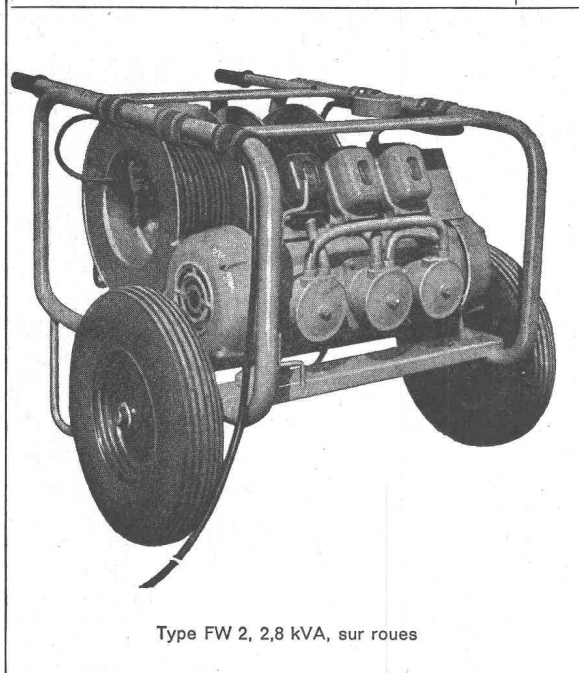

Portatif à une aiguille, sur roues à deux aiguilles, sur roues à deux aiguilles avec moteur à essence.

— Aiguille de conception nouvelle, avec longueur réduite et puissance fortement augmentée. Housse d'une seule pièce.

Type FW 1, 2,0 kVA, portatif

Type B-G 2, 2,5 kVA, avec moteur à essence

Type FW 2, 2,8 kVA, sur roues

Aiguilles avec moteur incorporé

Diamètre en mm	35	50	65	85
Tours/minute	12 000	12 000	12 000	12 000
Longueur environ	320	340	380	500