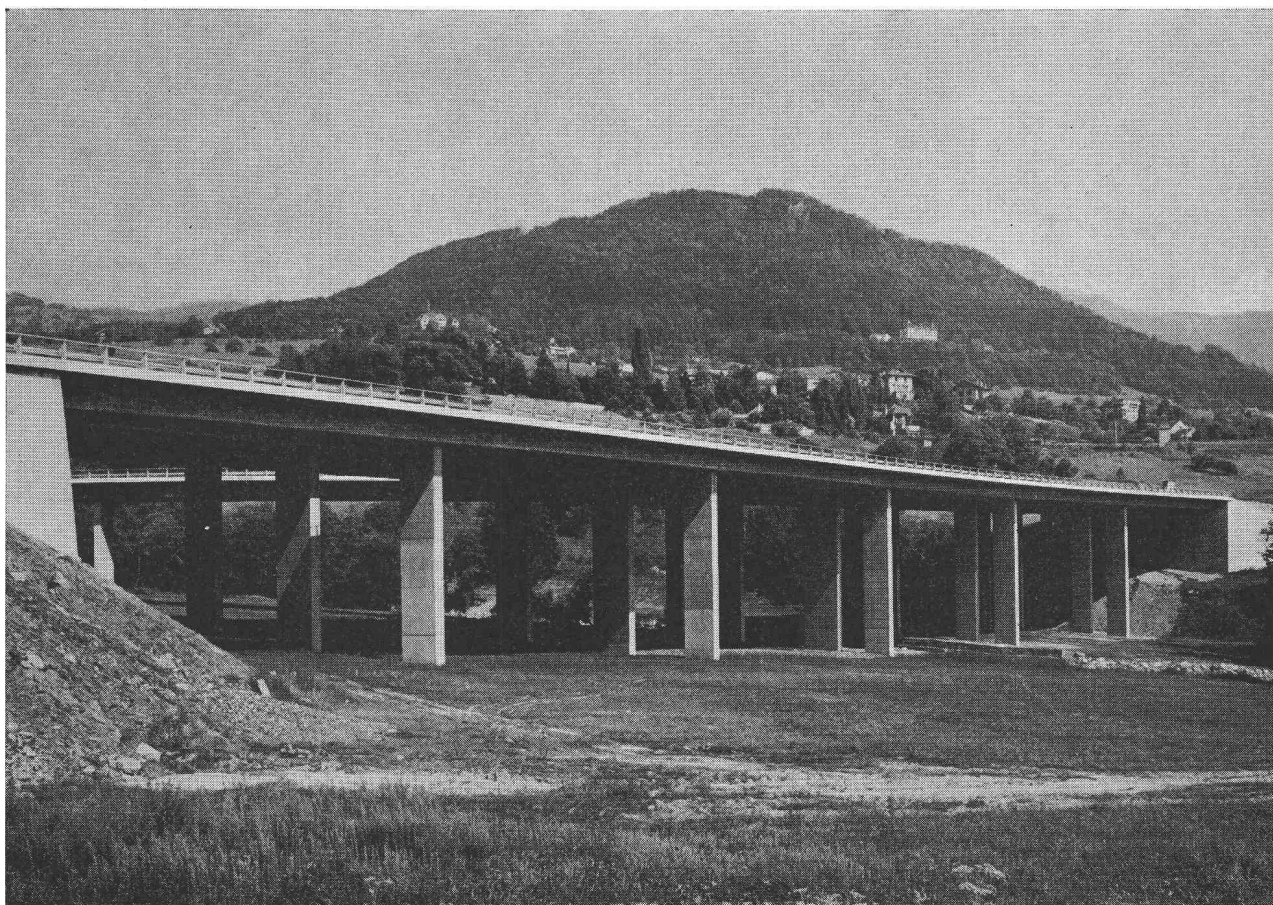

Download PDF: 22.01.2025

ETH-Bibliothek Zürich, E-Periodica, <https://www.e-periodica.ch>

ZSCHOKKE

Génie civil et bâtiment Travaux spéciaux Entreprise générale Bureau d'étude

Ouvrages d'art

Autoroute du Léman N9, Pont sur la Baye de Clarens
 Maître de l'ouvrage : Département des travaux publics du canton de Vaud.
 Projet : Bureau d'ingénieurs Jaquet, Bernoux, Cherbuin S. A. Montreux
 Chargé du projet : Pierre Bernoux