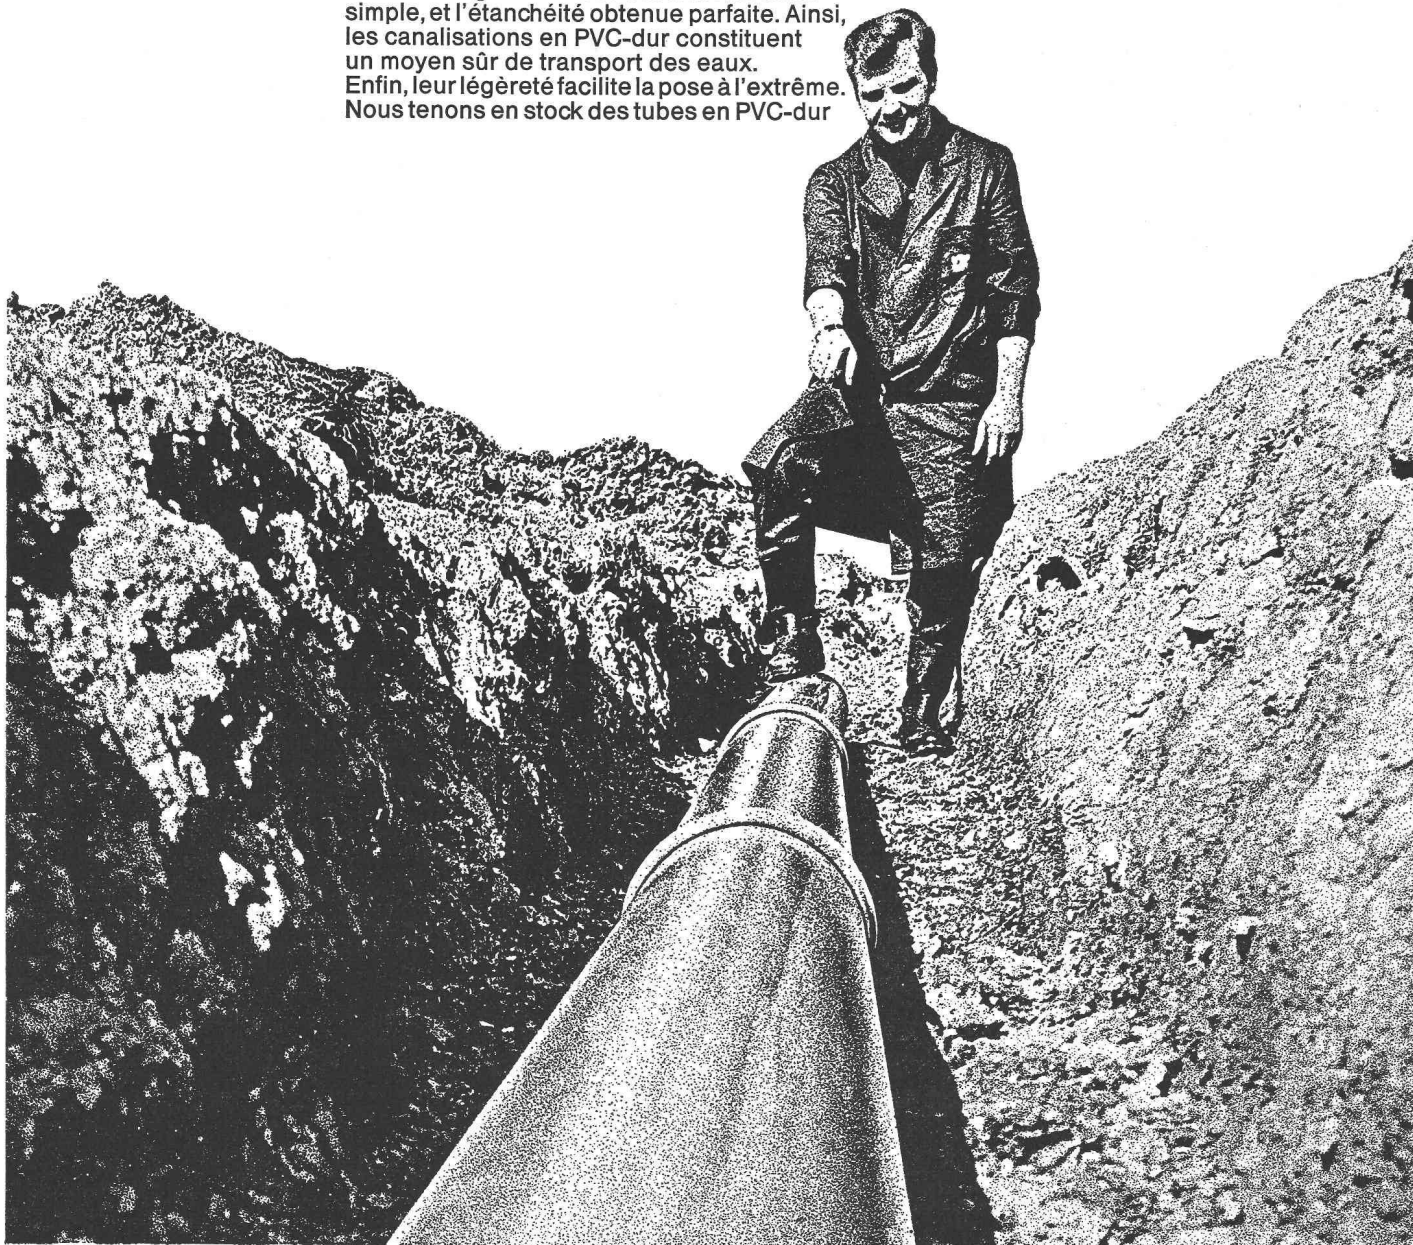

Si vos canalisations sont en PVC-dur, vous pouvez les oublier!

Réfléchissez à cela avant de prendre votre décision. Ensuite vous pourrez «enterrer» tranquillement vos canalisations.

Les tubes en PVC-dur résistent à la corrosion, ne se laissent attaquer ni par les sols acides, ni par les eaux résiduaires agressives.

L'élasticité de ce matériau, lui permet de supporter des contraintes de charge importantes.

L'assemblage des tubes est extrêmement simple, et l'étanchéité obtenue parfaite. Ainsi, les canalisations en PVC-dur constituent un moyen sûr de transport des eaux.

Enfin, leur légèreté facilite la pose à l'extrême. Nous tenons en stock des tubes en PVC-dur

dans tous les diamètres nominaux, ainsi que la gamme complète des accessoires, dont des pièces de raccordement avec des canalisations en matériaux traditionnels.

Pour vous procurer ce matériel, où que vous soyez en Suisse, l'un de nos dépôts n'est jamais loin de chez vous. C'est avec plaisir que nos conseillers techniques vous y accueilleront.

Küderli SA, Zurich 01 395566/Bâle 061 425430

Landquart/GR 081 512755/Kreuzlingen/TG 072 85656/Crissier/VD 021 345144/Monthey/VS 025 41991/Viège/VS 028 63031

Eisen SA, Berne 031 223402

Scheurmann + Co AG, Olten/SO 062 223422/Aarburg/AG 062 415555

Ulfer SA, Carouge/GE 022 434360/Satigny/GE 022 531414

Veuthey & Cie SA, Martigny/VS 026 22126

KÜDERLI