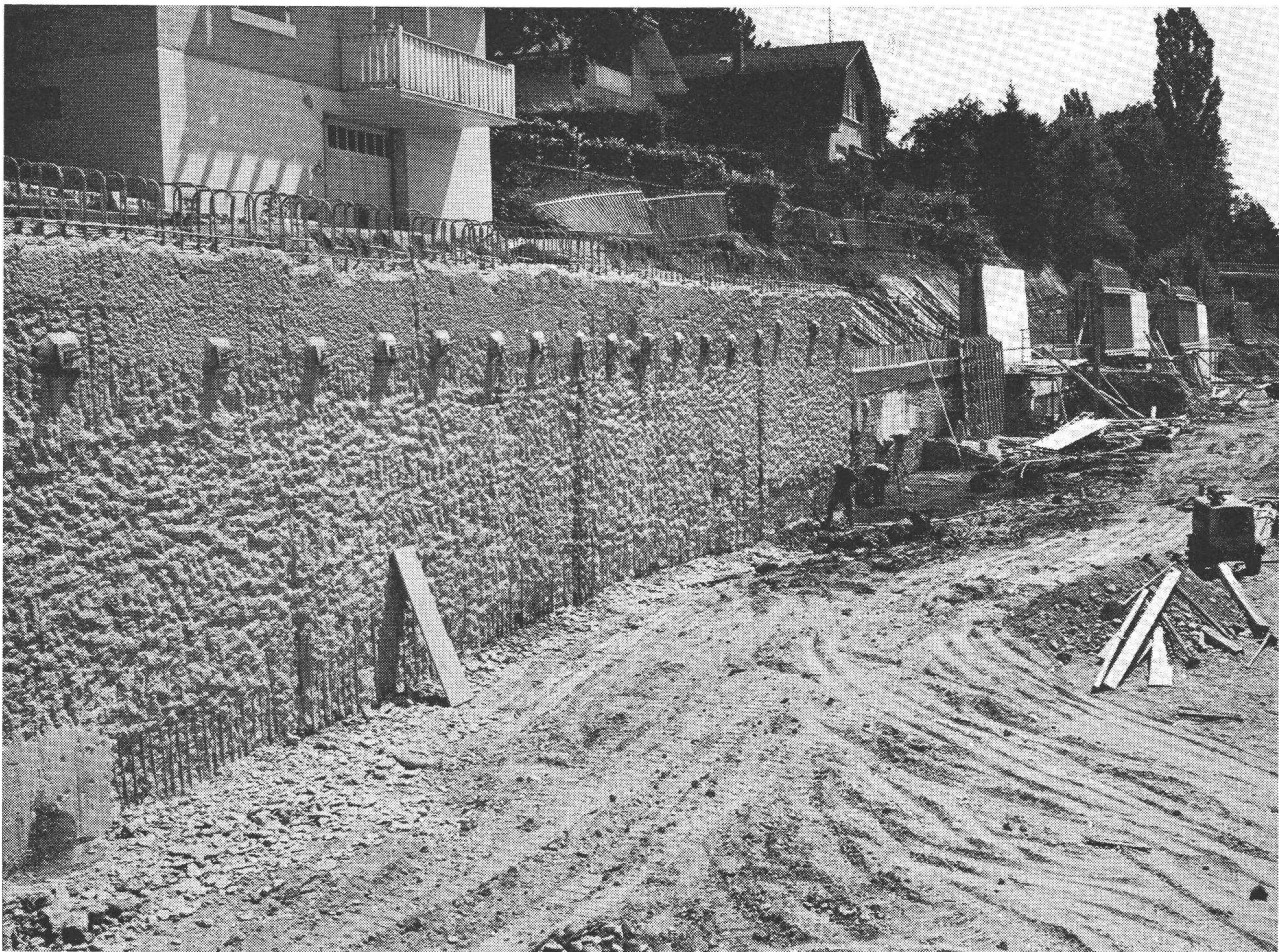

## Parois moulées dans le sol

Mur de soutènement Floraire, route Blanche, Genève  
Maître de l'ouvrage : Département des travaux publics, Genève  
Projet : P.-R. Klemm, ingénieur civil, EPFL, SIA, Genève  
Exécution en association 1971