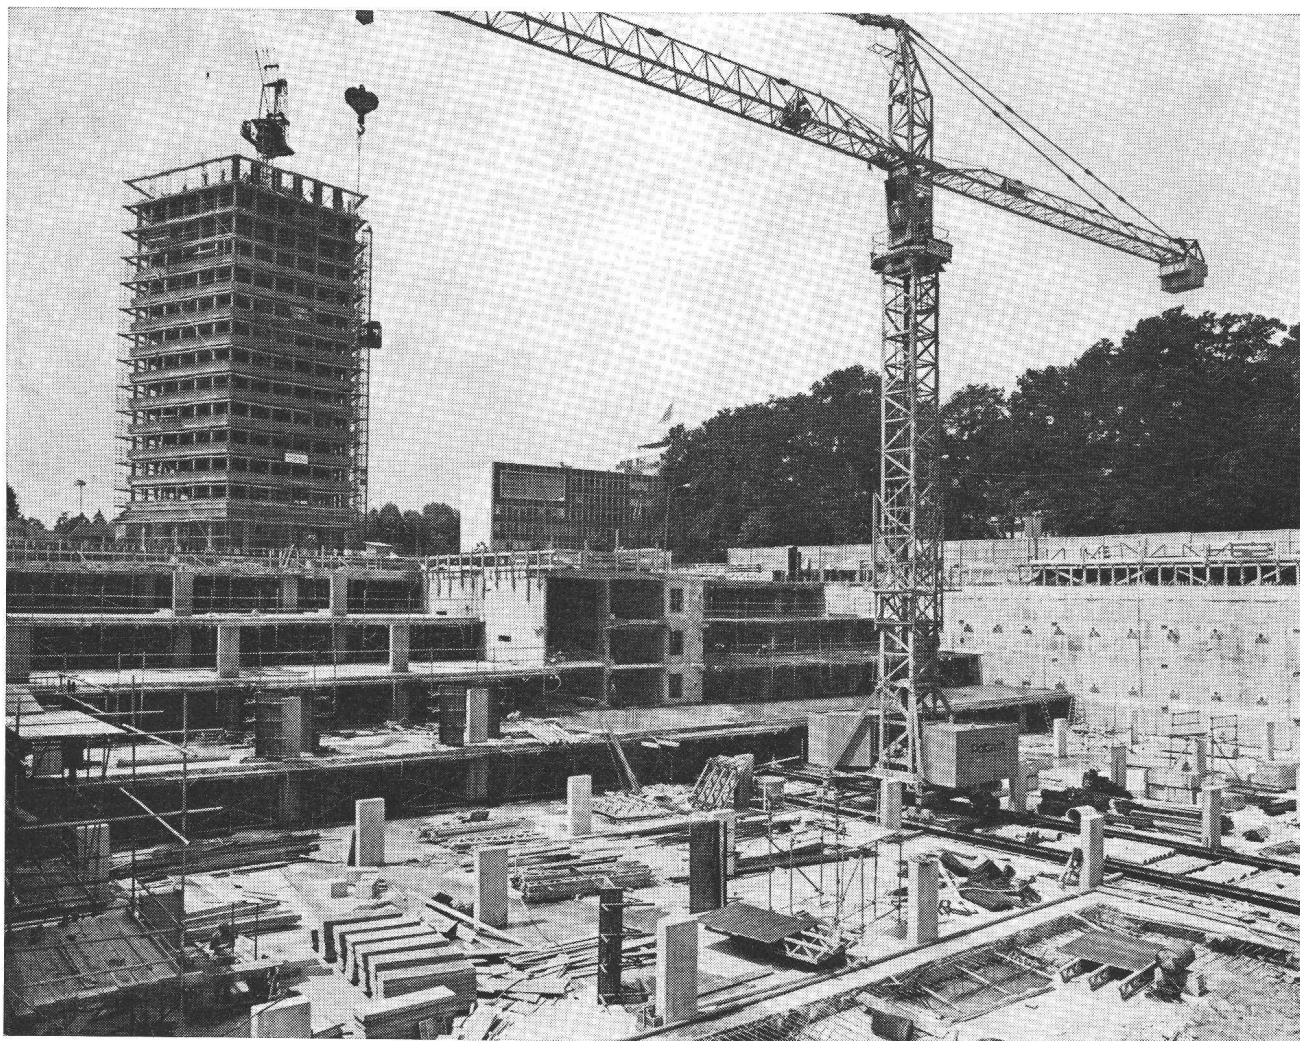

Béton armé

Parking des Nations, Genève
Maître de l'ouvrage: FIPOI
Entreprise générale: General Parking SA, Genève
Architecte: F. Mentha, Genève
Ingénieurs: Bureau d'études, SA Conrad ZSCHOKKE

A l'arrière-plan: Bâtiment-tour; agrandissement 1969 de l'Union internationale des télécommunications (UIT), Genève
Maître de l'ouvrage: UIT
Architectes: A. et D. Bordigoni; J.-L. Ardin, Genève
Ingénieurs: M. Humbert et J.-J. Seiler, Genève
Exécution en association; état des travaux juillet 1971

SOCIÉTÉ ANONYME CONRAD ZSCHOKKE

1207	GENÈVE	r. du 31-Décembre 42	022 35 12 20	8045	ZÜRICH	Räffelstrasse 11	01 35 52 35
6460	ALTDORF	Bahnhofstrasse 37	044 2 44 55	8045	ZÜRICH	Pfählungen u. Spezialarbeiten	
6500	BELLINZONA	Pzo Pza del Sole	092 25 51 41			Uetlibergstrasse 194	01 35 58 11
3000	BERN	Neubrückestrasse 92	031 24 12 76	1000	LAUSANNE	rue Sébeillon 7	021 24 00 42
5200	BRUGG	Eröhlichstrasse 55	056 41 73 73	8752	NÄFELS	Kerenzerbergstrasse	058 4 45 06
7000	CHUR	Quaderstrasse 18	081 22 08 44	7320	SARGANS		085 3 12 44
5312	DÖTTINGEN		056 45 21 21	1950	SION	avenue de la Gare 8	027 2 31 82
1700	FRIBOURG	route de Villars 1	037 24 20 55	3920	ZERMATT	Chalet Franzen	028 7 70 65