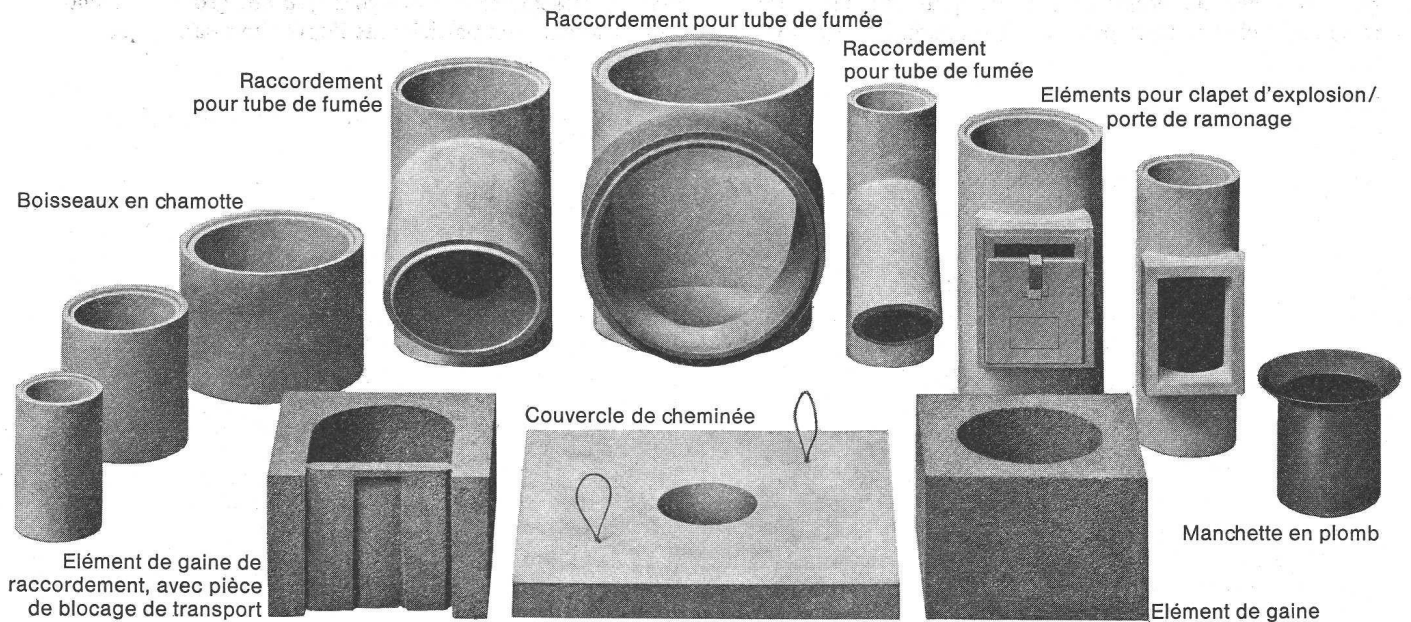

Download PDF: 17.03.2025

ETH-Bibliothek Zürich, E-Periodica, <https://www.e-periodica.ch>

Cheminée Schiedel®

La cheminée à éléments avec boisseaux en chamotte

La cheminée Schiedel est une construction à éléments, à double paroi. Les boisseaux intérieurs en chamotte reposent élastiquement dans les éléments de gaine par l'intermédiaire de cordes de laine minérale et absorbent ainsi toutes les tensions et tous les déplacements provoqués par les variations de température.