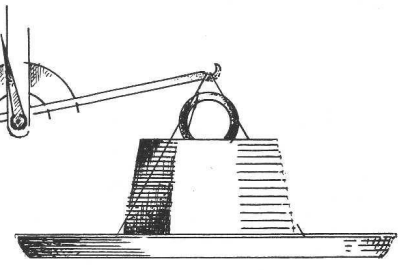

rapide
précis | compact
entièrement automatique

des avantages qui font pencher la balance