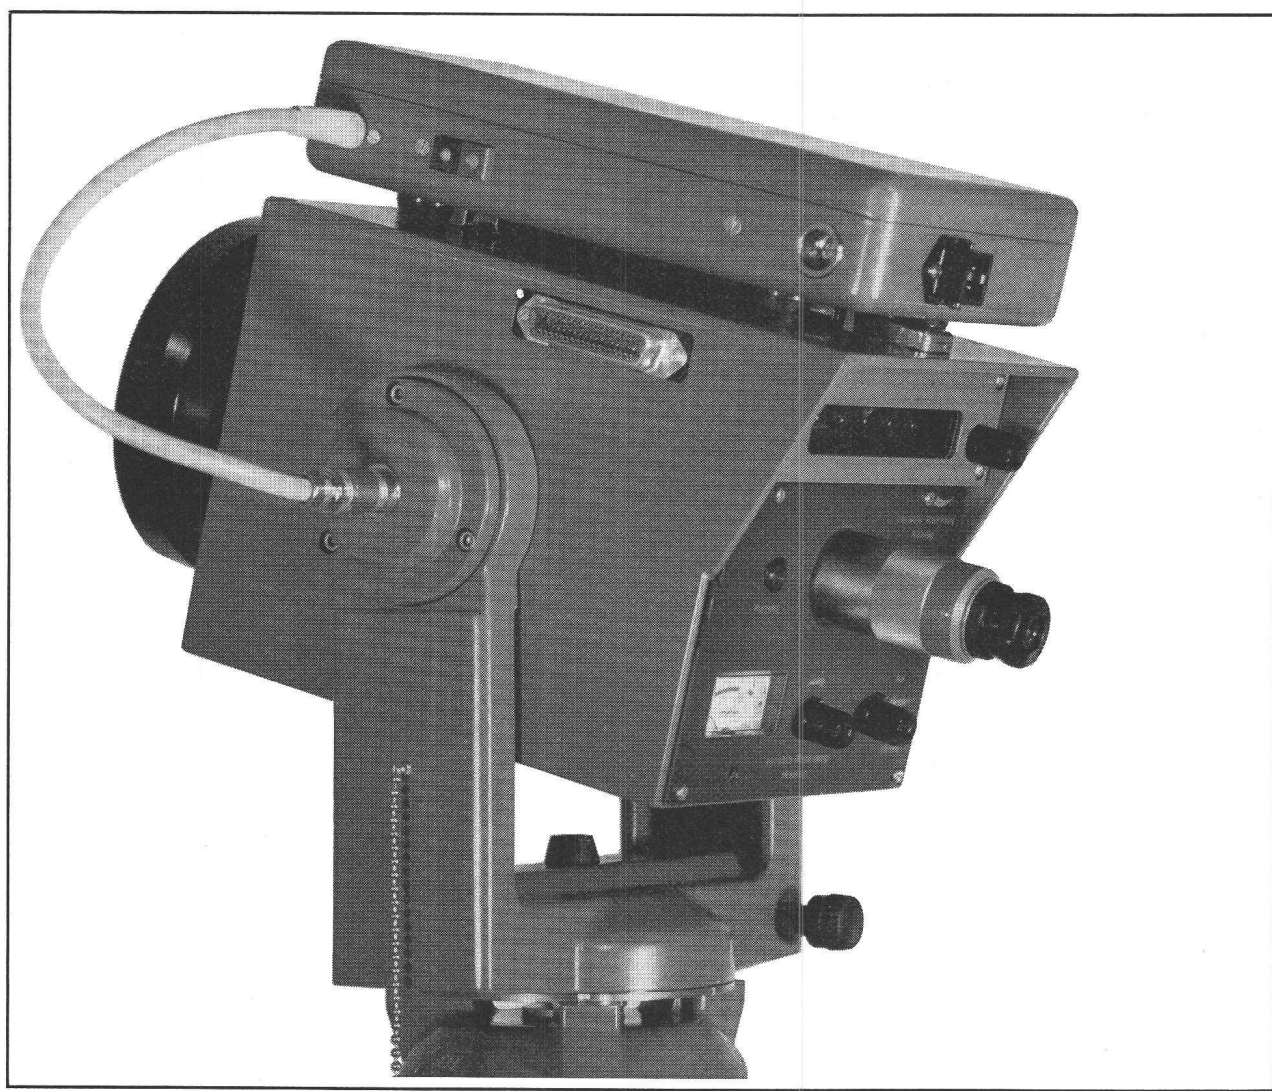

Kern DM 1000

Kern & Cie S. A.
5001 Aarau
Usines d'optique
et de mécanique
de précision

Veuillez m'adresser votre
documentation
du télémètre
électro-optique Kern DM 1000

Nom _____
Profession _____
Adresse _____