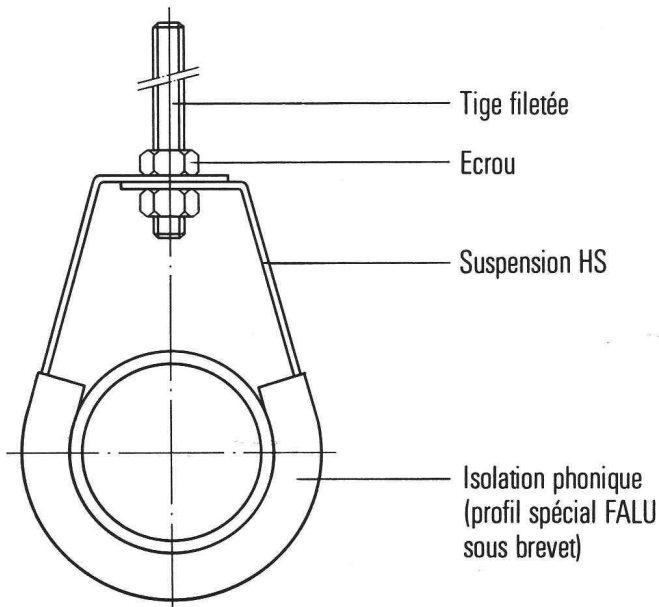

PLAQUES

en béton pour bâtiments préfabriqués

MOULAGES

spéciaux selon plans

B30

NOUVEAU

SUSPENSION HS FALU brevet annoncé avec ou sans isolation phonique

- Montage simple et rapide
- Isolation phonique directement contre le tuyau
Avantage: absorption du bruit sensiblement supérieure
- Hauteur réglable
- Très bonne qualité à prix avantageux