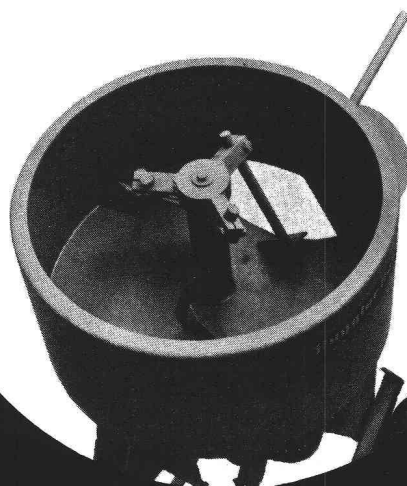

Pour 150 litres, livraison possible avec moteur à essence.

grand en qualité

mais bas dans les prix

HugglerSuhr Fabrique de machines d'entreprises S. A.
1606 Forel/Vd Tél. 021/97 19 88
Télex 26 482

Appartement, encore plus beau avec

la porte extensible en bois

- hauteur jusqu'à 4,90 m
- largeur à volonté
- 7 essences de bois
- économie de place
- pas de guidage au sol
- montage très facile
- lamelles changeables
- 5 ans de garantie
- prix raisonnable
- multiples utilités.

Offres, références, échantillons chez les commerçants de bois, menuiseries ou

PELLA Falttüren AG, Jurastr. 7, 4053 Basel, tél. (061) 35 80 10 + 19.

Bon pour matériel d'information :

BTSR 83

Nom/Maison : ..... Profession : .....

Lieu : ..... Rue : ..... Tél. : .....