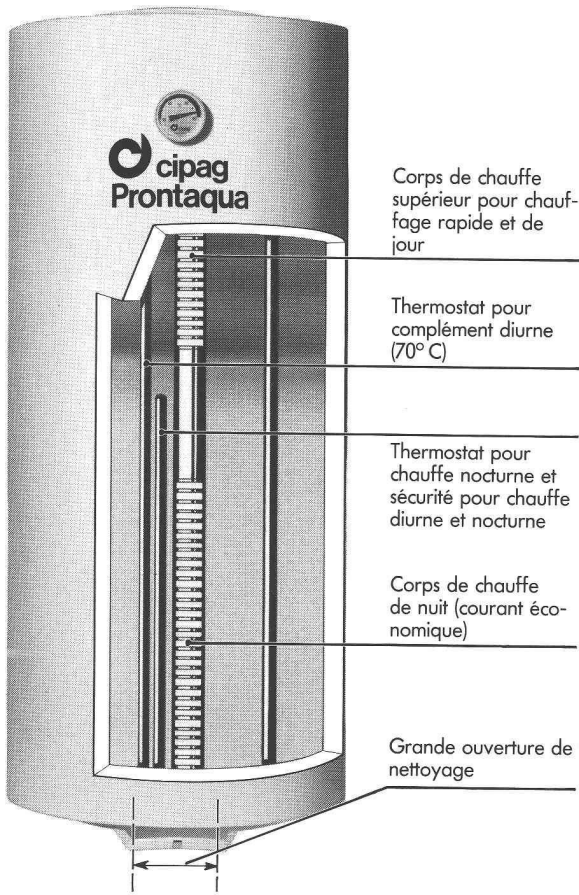

**Déjà de l'eau chaude
moins d'une heure après
l'endenchement...**

**...et de l'eau chaude
«à volonté»
de jour comme de nuit.**

Le chauffe-eau électrique CIPAG PRONTAQUA est vraiment le modèle le mieux adapté aux chalets, maisons de week-end, grâce à son système «économique». En moins d'une heure, on dispose d'eau chaude avec le corps de chauffe supérieur.

Le gros de son volume sera chauffé au tarif avantageux, de nuit.

C'est aussi le modèle idéal lorsque la quantité nécessaire journalièrement est plus élevée que la capacité d'un chauffe-eau classique.

Le corps de chauffe complémentaire entre **automatiquement** en fonction dès que la température de l'eau dans la partie supérieure du réservoir descend à 60° C.

...et toujours le service CIPAG.

cipag

Fabrique de chaudières et chauffe-eau
1800 Vevey - Tél. 021/51 94 94 - Genève 022/35 56 36

B890

C'est le ton qui
fait la musique –
c'est la bordure
qui fait la route!