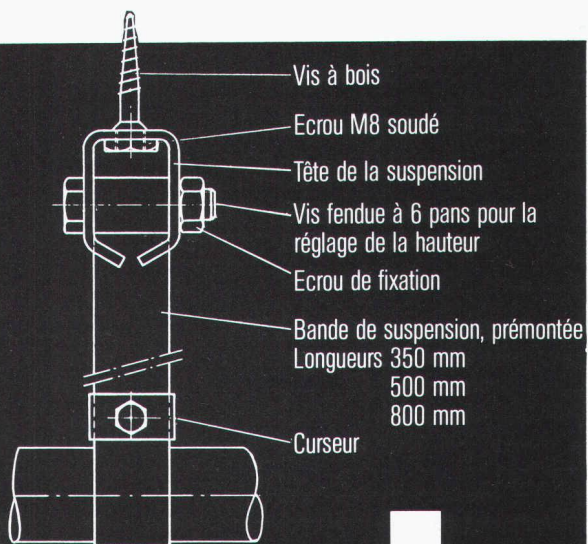

A la Swissbau: halle 24, stand 145

Sarna

**Nouveau dans le
programme FALU**

Suspension de bande à rouleaux

En vente dans le commerce de la branche.

K. Fassbind-Ludwig + Cie
 Rickenstrasse
 8646 Wagen près Jona SG
 Telefon 055 28 31 44