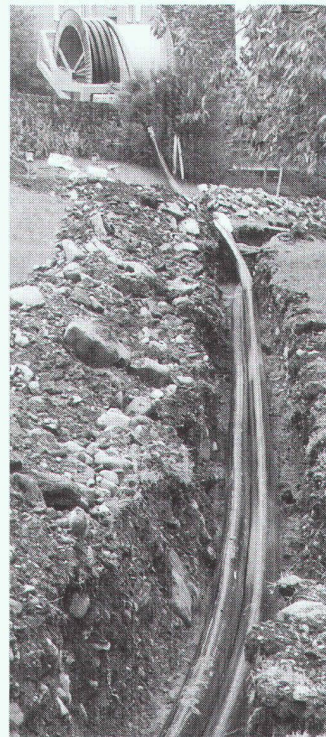

**FLEXWELL –  
conduite de chauffage à distance**

Un tube médian flexible en acier chrome-nickel, isolé thermiquement et enrobé d'un manteau en acier, protégé par plusieurs couches multiples contre la corrosion (bitume, PE). Livrable sur bobine en grandes longueurs jusqu'à 800 m. Ce tube flexible se pose facilement en fouille, d'un seul tenant suivant le tracé le plus direct, particulièrement dans des terrains difficiles. Avantages: Aucun raccord enterré. Tracé le plus court possible. Pas de soudures, ni d'essais de pression. Dimensions de fouilles réduites au minimum. Pression de service jusqu'à 16 bar. Température de service jusqu'à 140°C.