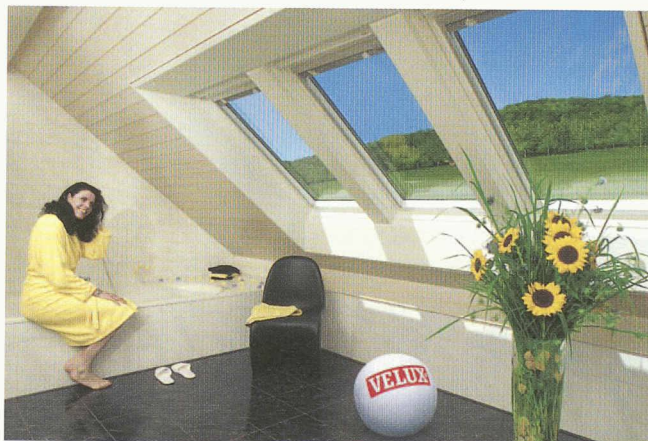

Nouvelles dimensions pour les fenêtres à ouverture par projection GPU:
C04 (55 x 98 cm) et
M04 (78 x 98 cm)!