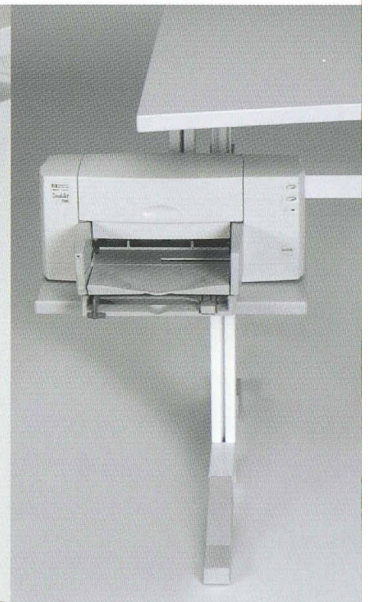

«Assis-debout»

Grâce à un grand choix avec une multitude de possibilités, la nouvelle table de travail s'adapte aux besoins de chaque utilisateur.

Les options

Panneau de fond en tôle perforée
2 consoles de montage inclus

Tiroir extractible à fixer directement sous le plateau

Rayon inférieur pour imprimantes
Montage à droite ou à gauche

Commande à mémoire avec 4 positions de mémoire et indication numérique

Bac à câbles
Canal à câbles vertical flexible à fixer au piétement ou au bac à câbles