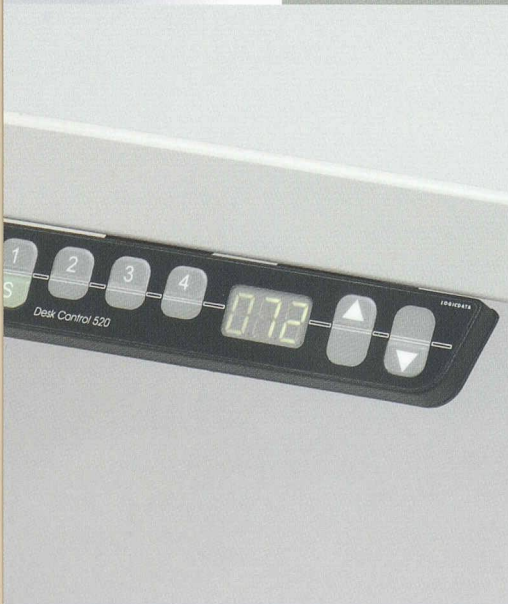

«assis-débout»

Les données techniques de la table de travail «assis-débout» sont les suivantes:

Réglage rapide monter/descendre avec 1 moteur électrique

Zone de réglage 700 - 1200 mm, en continu

Puissance de levage 800 N par colonne

«Assis-debout»

Grâce à un grand choix avec une multitude de possibilités, la nouvelle table de travail s'adapte aux besoins de chaque utilisateur.

Les options

Panneau de fond en tôle perforée
2 consoles de montage inclus

Tiroir extractible à fixer directement sous le plateau

Rayon inférieur pour imprimantes
Montage à droite ou à gauche

Commande à mémoire avec 4 positions de mémoire et indication numérique

Bac à câbles
Canal à câbles vertical flexible à fixer au piétement ou au bac à câbles