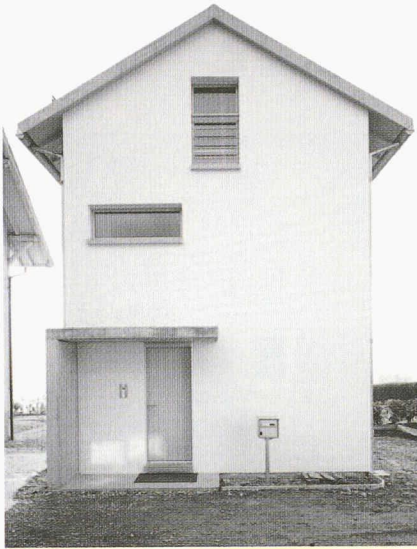

Architecte : Graf & Rouault
(Photos Thomas Hensinger)