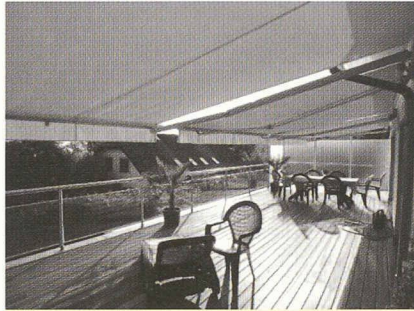

Architecte : Mathieu Thibault