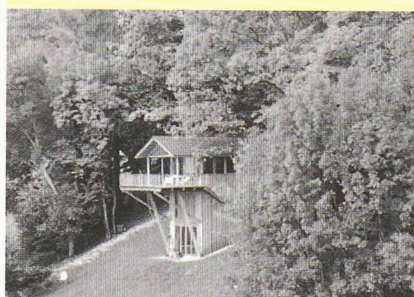

Architecte : Alain Porta