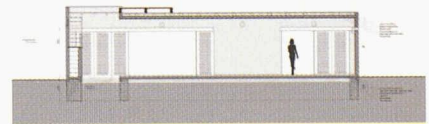

Architecte : Butikofer & de Oliveira