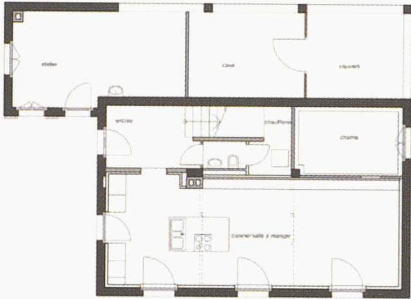

Architecte : Nouha Baghdadi