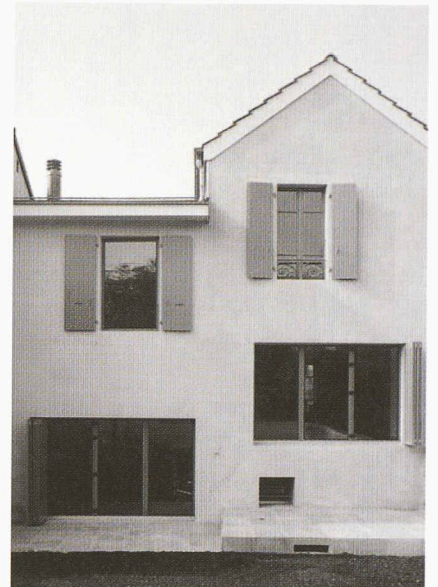

Sur le thème de la maison d'habitation individuelle, 118 panneaux et plusieurs maquettes présentent les projets et réalisations de trente-cinq bureaux d'architectes romands.

Cette exposition ne résulte ni d'une sélection, ni d'un concours, mais de la contribution volontaire des architectes ayant répondu à l'invitation lancée par les organisateurs auprès de l'ensemble des membres romands de la SIA. Nous en présentons ici une part, réduite à un seul panneau par bureau. L'exposition sera visible durant toute la durée du salon *Habitat et Jardin* sur le stand N°912 - halle 9 du Palais de Beaulieu à Lausanne.

ARCHITECTURE

Architecte : Aeby & Perneger

Architecte : Archilab

Architecte : Architram
(Photo Bernard Matthey)

Architecte : Nouha Baghdadi

Architecte : Atelier 89
(Photos Fausto Pluchinotta)

Architecte : Bonhôte & Calame
(Photos Claire Philippin)