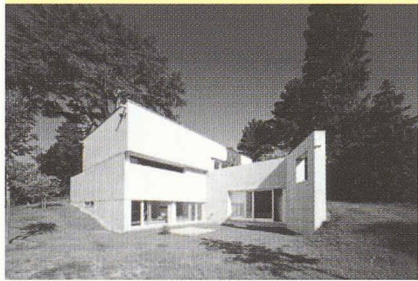

Sur le thème de la maison d'habitation individuelle, 118 panneaux et plusieurs maquettes présentent les projets et réalisations de trente-cinq bureaux d'architectes romands.

Cette exposition ne résulte ni d'une sélection, ni d'un concours, mais de la contribution volontaire des architectes ayant répondu à l'invitation lancée par les organisateurs auprès de l'ensemble des membres romands de la SIA. Nous en présentons ici une part, réduite à un seul panneau par bureau. L'exposition sera visible durant toute la durée du salon *Habitat et Jardin* sur le stand N°912 - halle 9 du Palais de Beaulieu à Lausanne.

Architecte : Jean-Louis Reymond
(Photos Wollodja Jentsch)

Architecte : U15 Architectes

Architecte : Atelier Pont 12
(Photo Fausto Pluchinotta)

Architecte : Widmer & Pham
(Photo François Bertin)

Architecte : Cédric Bart