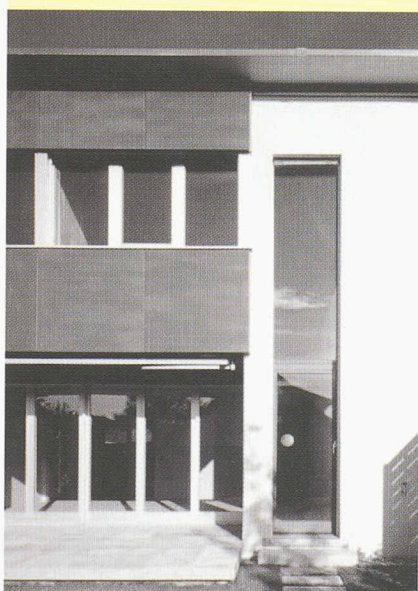

Architecte : U15 Architectes