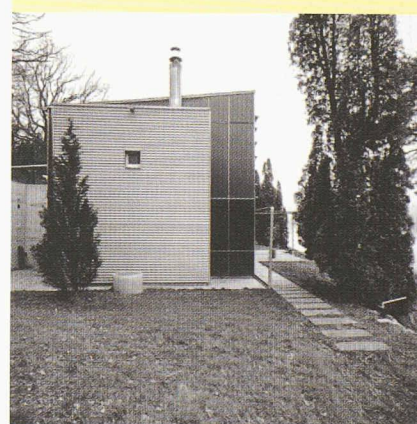

Architecte : U15 Architectes