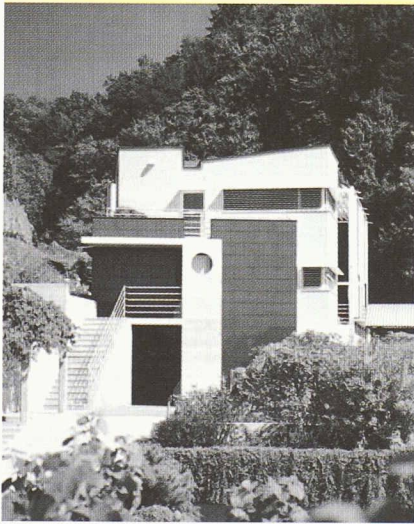

Architecte : Mestelan & Gachet

Architecte : Claire Mollet