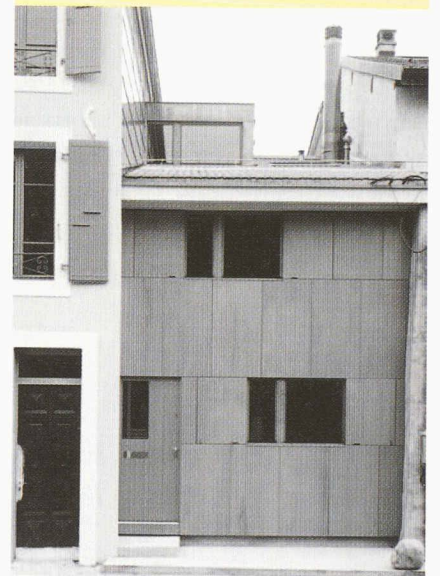

Sur le thème de la maison d'habitation individuelle, 118 panneaux et plusieurs maquettes présentent les projets et réalisations de trente-cinq bureaux d'architectes romands.

Cette exposition ne résulte ni d'une sélection, ni d'un concours, mais de la contribution volontaire des architectes ayant répondu à l'invitation lancée par les organisateurs auprès de l'ensemble des membres romands de la SIA. Nous en présentons ici une part, réduite à un seul panneau par bureau. L'exposition sera visible durant toute la durée du salon *Habitat et Jardin* sur le stand N°912 - halle 9 du Palais de Beaulieu à Lausanne.

ARCHITECTURE

Architecte : Aeby & Perneger

Architecte : Archilab

Architecte : Architram
(Photo Bernard Matthey)

Architecte : Nouha Baghdadi

Architecte : Atelier 89
(Photos Fausto Pluchinotta)

Architecte : Bonhôte & Calame
(Photos Claire Philippin)