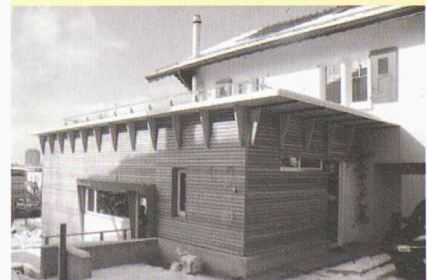

Sur le thème de la maison d'habitation individuelle, 118 panneaux et plusieurs maquettes présentent les projets et réalisations de trente-cinq bureaux d'architectes romands.

Cette exposition ne résulte ni d'une sélection, ni d'un concours, mais de la contribution volontaire des architectes ayant répondu à l'invitation lancée par les organisateurs auprès de l'ensemble des membres romands de la SIA. Nous en présentons ici une part, réduite à un seul panneau par bureau. L'exposition sera visible durant toute la durée du salon *Habitat et Jardin* sur le stand N°912 - halle 9 du Palais de Beaulieu à Lausanne.

ARCHITECTURE

Architecte : Aeby & Perneger

Architecte : Archilab

Architecte : Architram
(Photo Bernard Matthey)

Architecte : Nouha Baghdadi

Architecte : Atelier 89
(Photos Fausto Pluchinotta)

Architecte : Bonhôte & Calame
(Photos Claire Philippin)