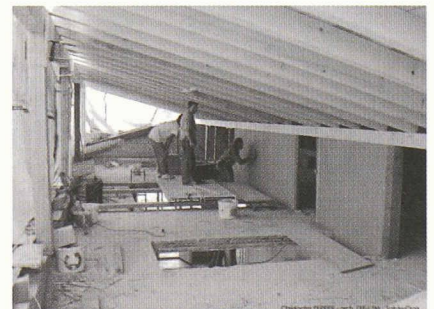

Architecte : Christophe Perrier