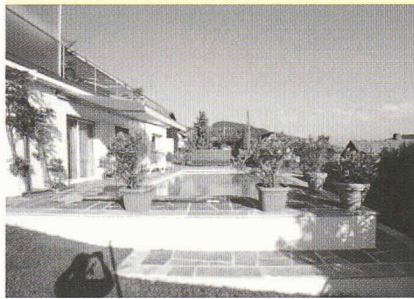

Architecte : De Chambrier & Rivier Architectes
(Photo Jean-Lou Rivier)