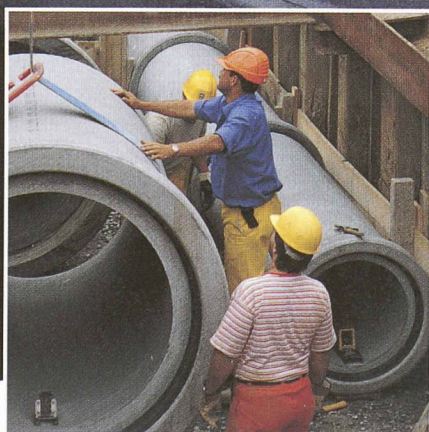

Download PDF: 02.02.2025

ETH-Bibliothek Zürich, E-Periodica, <https://www.e-periodica.ch>

Parce que les bas-fonds
possèdent leurs
propres lois ...

Des systèmes performants de A à Z

- CENTUB/BIGTUB – système de canalisations étanches pour l'évacuation des eaux
- tuyaux pousse-tube, tuyaux en béton, canalisations de drainage, regards et accessoires
- caniveaux pour câbles, regards et couvercles
- systèmes de protection des eaux
- produits en béton et accessoires pour le revêtement des routes