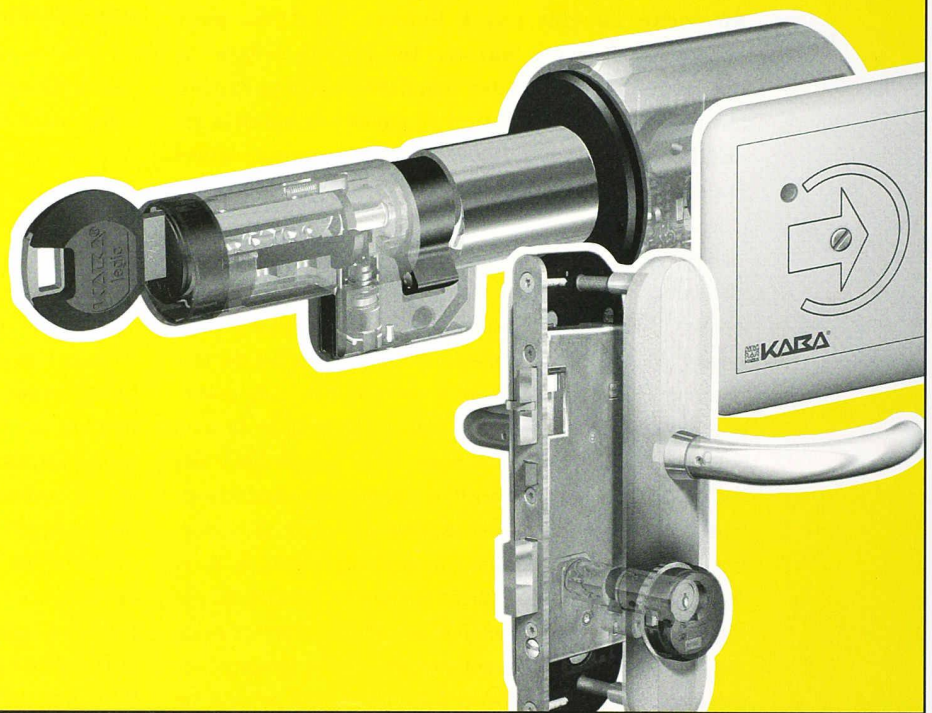

Eggenburg/Vienne
Walton-on-Thames/Londres

Allemagne, Belgique, Danemark,
France, Grèce, Israël, Italie,
Norvège, Pays-Bas, Suède.

Chefs-d'œuvre de la technique.

Stalder/Basel

Kaba elolegic

Kaba elolegic permet un contrôle d'accès simple et peu onéreux. Tous ses composants tels que serrure, lecteur et cylindre ont été combinés à l'électronique pour former un système parfaitement cohérent et extrêmement flexible.