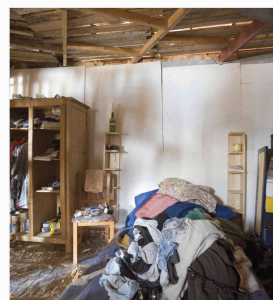

SALON BOIS
CONSTRUIRE & HABITER | BAUEN & WOHNEN

février 2007
BULLE > 9-10-11
www.salonbois.ch

ESPACE GRUYERE
CENTRE POLYVALENT
Un espace commun!

VENDREDI > 10h-21h
Journée des professionnels jusqu'à 17h
Ouverture grand public à partir de 17h

SAMEDI > 10h-18h

DIMANCHE > 10h-17h

Emigrer est une possibilité.

Une paroi pliante vitrée de Schweizer en est une autre.

Une paroi pliante vitrée vous met à l'abri du mauvais temps. Avec une paroi pliante vitrée de Schweizer, vous aurez un superbe coup d'œil vers l'extérieur et un cadre de vie esthétique.

swissbau
metallbau
Basel 23-27/01/2007
Hall 1
Stand A66

MINERGIE®

Ernst Schweizer AG, Metallbau, 1024 Ecublens
Tél. 021 631 15 40, Fax 021 631 15 49
www.schweizer-metallbau.ch

Schweizer

S O M M A I R E

1. **5 ÉDITORIAL**
   Construire notre monde
   Emmanuelle Tricoire
2. **6 HABITER**
   SDF élit domicile
   Patrick Smith
3. Penser l'habiter,
   estimer l'habitabilité
   Marc Breviglieri
4. Pour une construction
   transdisciplinaire de l'espace
   Mathis Stock

1. **20 ACTUALITE**
2. **21 INFORMATIONS SIA**
3. **24 CONCOURS**
4. **26 MEMENTO**
5. **28 PRODUITS NOUVEAUX**
6. **30 DERNIER MOT**
   Prix Wrebbitt
   Eugène

Paraît chez le même éditeur: tec21

1. **n° 46** – 13 novembre 2006 / **Lärmschutz** / Drain-Asphalt / Schallfeldprognosen / Elektrizität im Holzbau
   n° 47 – 20 novembre 2006 / **Missing Link** / Liang Sicheng / MADA s.p.a.m.