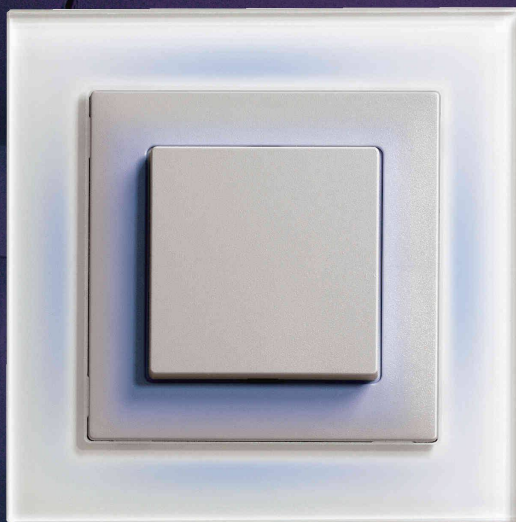

Download PDF: 02.02.2025

ETH-Bibliothek Zürich, E-Periodica, <https://www.e-periodica.ch>

Perspectives lumineuses avec EDIZIOdue.

L'EDIZIOdue original convainc certes par le bon goût de ses formes, la variété de ses couleurs et le choix de ses matériaux, mais avant tout par son design unitaire, qui englobe toutes les fonctions. Et depuis peu aussi par l'utilisation de la technique LED la plus moderne, qui met si bien en évidence les voyants d'orientation et de décoration ainsi que les poussoirs et touches lumineuses FELLER.

Voyants LED

Que ce soit pour l'éclairage discret de cages d'escalier ou de couloirs ou comme élément décoratif individuel, les voyants LED en 6 couleurs de base mettent des accents lumineux dans chaque bâtiment.