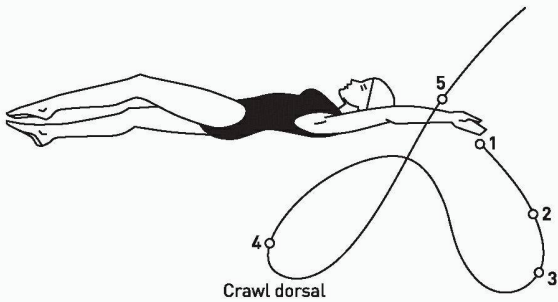

c r b Standards pour la construction

Brasse

Nager?

Décrire avec précision ce que l'on veut communiquer: une démarche décisive pour tous les acteurs de la construction! CRB développe sur mandat du secteur suisse de la construction des standards neutres et fiables, en trois langues, pour la conception, le calcul des coûts, la réalisation et l'exploitation d'ouvrages. Notre objectif: vous assister dans votre travail au moyen de bases de référence pour la communication et d'instruments efficaces pour la description de prestations et la gestion des coûts. Si vous souhaitez obtenir davantage d'informations, visitez notre site www.crb.ch.

Centre suisse d'études pour la rationalisation de la construction
Lausanne: Téléphone +41 21 647 22 36
Zürich: Téléphone +41 44 456 45 45
Breganzona: Téléphone +41 91 967 55 17

**Visitez-nous à Swissbau 07
du 23 au 27 janvier 2007, halle 4.1, stand D20**

S O M M A I R E

5 ÉDITORIAL

Le territoire, la culture et le politique
Francesco Della Casa

6 TERRITOIRE

Quelles visions
pour le territoire suisse ?

Introduction :

Pierre de Meuron, Christian Schmid

Flux et vitesses du territoire

Première table ronde :

**Christophe Jemelin, Jean-Daniel Marchand,
Nicolas Perrenoud, Hans Stöckli, Fred Wenger**

Les trois paysages de la Suisse romande

Deuxième table ronde :

**Pascal Corminboeuf, Robert Cramer, Olivier
Crevoisier, Jacques Lévy, Lorenzo Pedrazzini**

Structures politiques et sociales :
« papillons » et « moustiques »

Troisième table ronde :

**Yvette Jaggi, Ariane Widmer, Dominique
Freymond, Pierre Maudet, Martin Schuler**

39 INFORMATIONS SIA

44 CONCOURS

46 MEMENTO

48 PRODUITS NOUVEAUX

54 DERNIER MOT

Précisions

Beaulieu SA

Paraît chez le même éditeur: TEC21