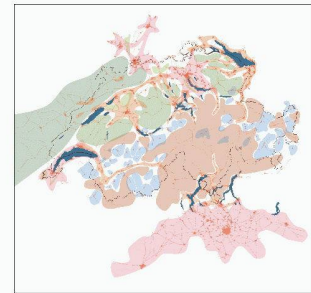

39 INFORMATIONS SIA

44 CONCOURS

46 MEMENTO

48 PRODUITS NOUVEAUX

54 DERNIER MOT

Précisions

Beaulieu SA

Paraît chez le même éditeur: TEC21

n° 1/2 – 8 janvier 2007 / **Bauen im Ausland** /
« Das ist kein freier Markt » / Formfindung
für eine Membran