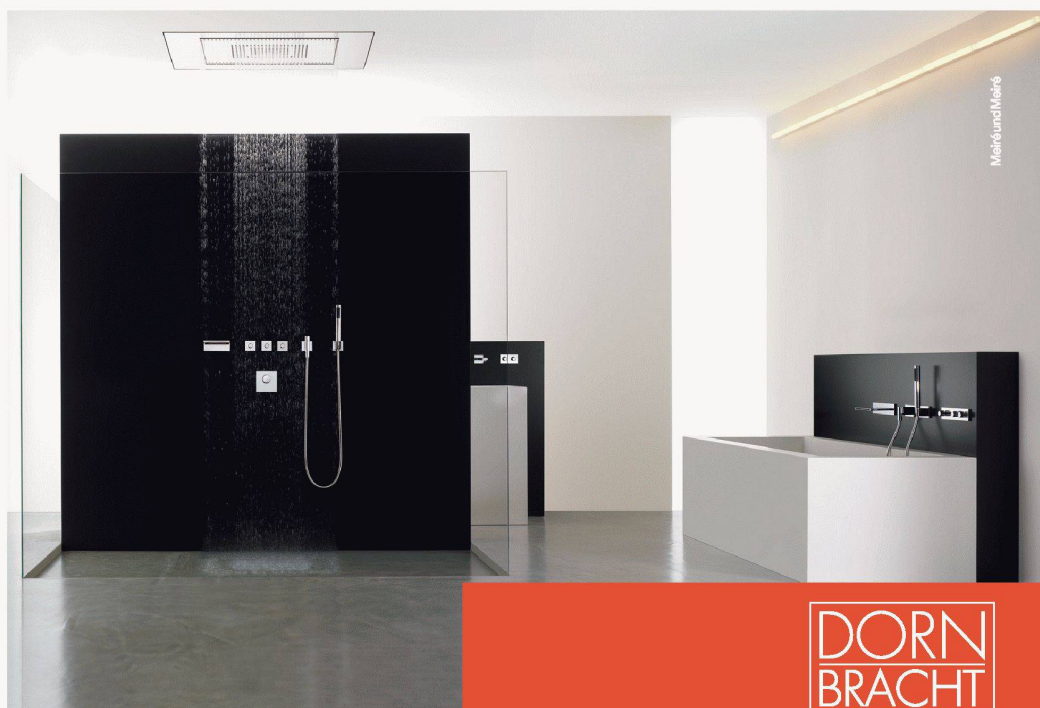

Symetrics Architecture Modules Options

DORN
BRACHT

the SPIRIT of WATER

Avec SYMETRICS, ce ne sont pas les différentes robinetteries qui occupent une place centrale, mais la pièce dans son ensemble. L'ensemble des robinetteries et des accessoires SYMETRICS convergent vers la pièce définie par un quadrillage clair. Il n'est donc plus question d'aménagement arbitraire mais d'une planification sûre et structurée. Avec des modules et des composants pour une multitude d'applications dans la salle de bains. Le programme SYMETRICS a été conçu par Sieger Design. Aloys F. Dornbracht GmbH & Co. KG, Köbbingser Mühle 6, D-58640 Iserlohn. Vous pouvez obtenir la brochure SYMETRICS en vous adressant à Sadorex Handels AG, case postale, CH-4616 Kappel SO, tél. 062-787 20 30, fax 062-787 20 40. Exposition : Letziweg 9, CH-4663 Aarburg. Courriel sadorex@sadorex.ch, www.sadorex.ch, www.dornbracht.com