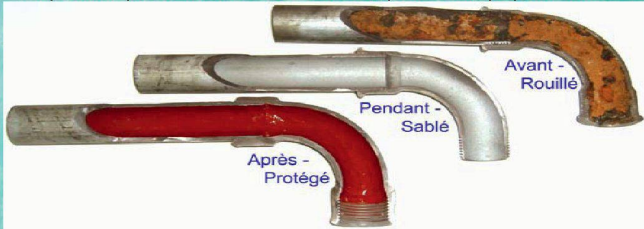

Assainissement des tuyaux Solu-Tubes SA

Avec Solu'Tubes, assainissez-vous la vie !!

Stop aux attaques de la rouille et de la corrosion, pour une eau propre et fluide

- ➔ Nettoyage mécanique par sablage, propre, rapide, économique et écologique.
- ➔ Revêtement intérieur par résine (colmate même les perforations cuivre).
- ➔ Protection anti-corrosion garantie, sans entretien ultérieur.
- ➔ Idéal pour conduites d'eau sanitaire, de chauffage, piscine, etc...
- ➔ Equipe de professionnels, compétente, expérimentée et dynamique à votre service.

Retrouvez-nous au Comptoir Broyard 13 au 22.11.09 Stand 74

Solu'Tubes SA

Ch. des Cormiers 14 - 1470 Estavayer-le-Lac

Tél. 026-664.00.04 / Fax 026-664.00.07 / info@solutubes.ch / www.solutubes.ch